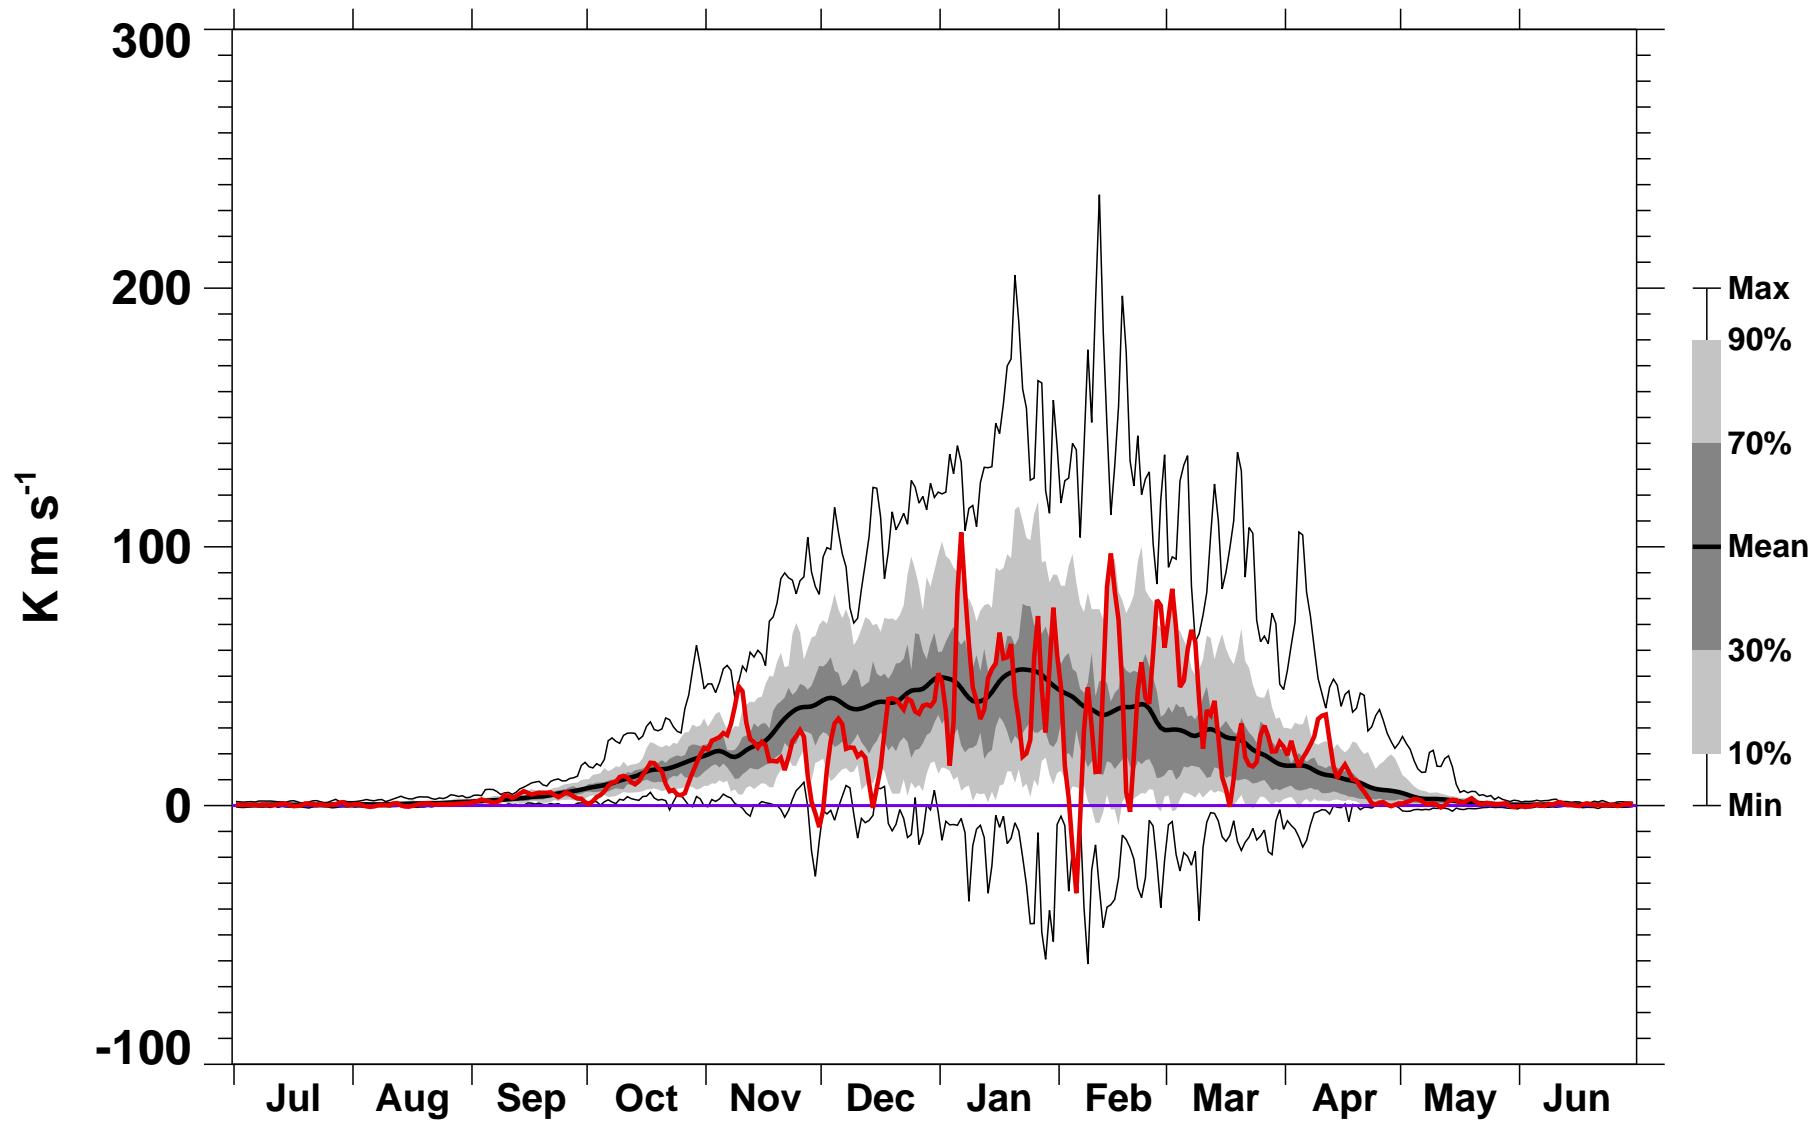

45-75°N Heat Flux 30 hPa MERRA2

1978/1979–2023/2024

1995/1996

P. Newman (NASA), L. Lait (SSAI), S. Pawson (NASA)

2024-07-05T06:54:54Z