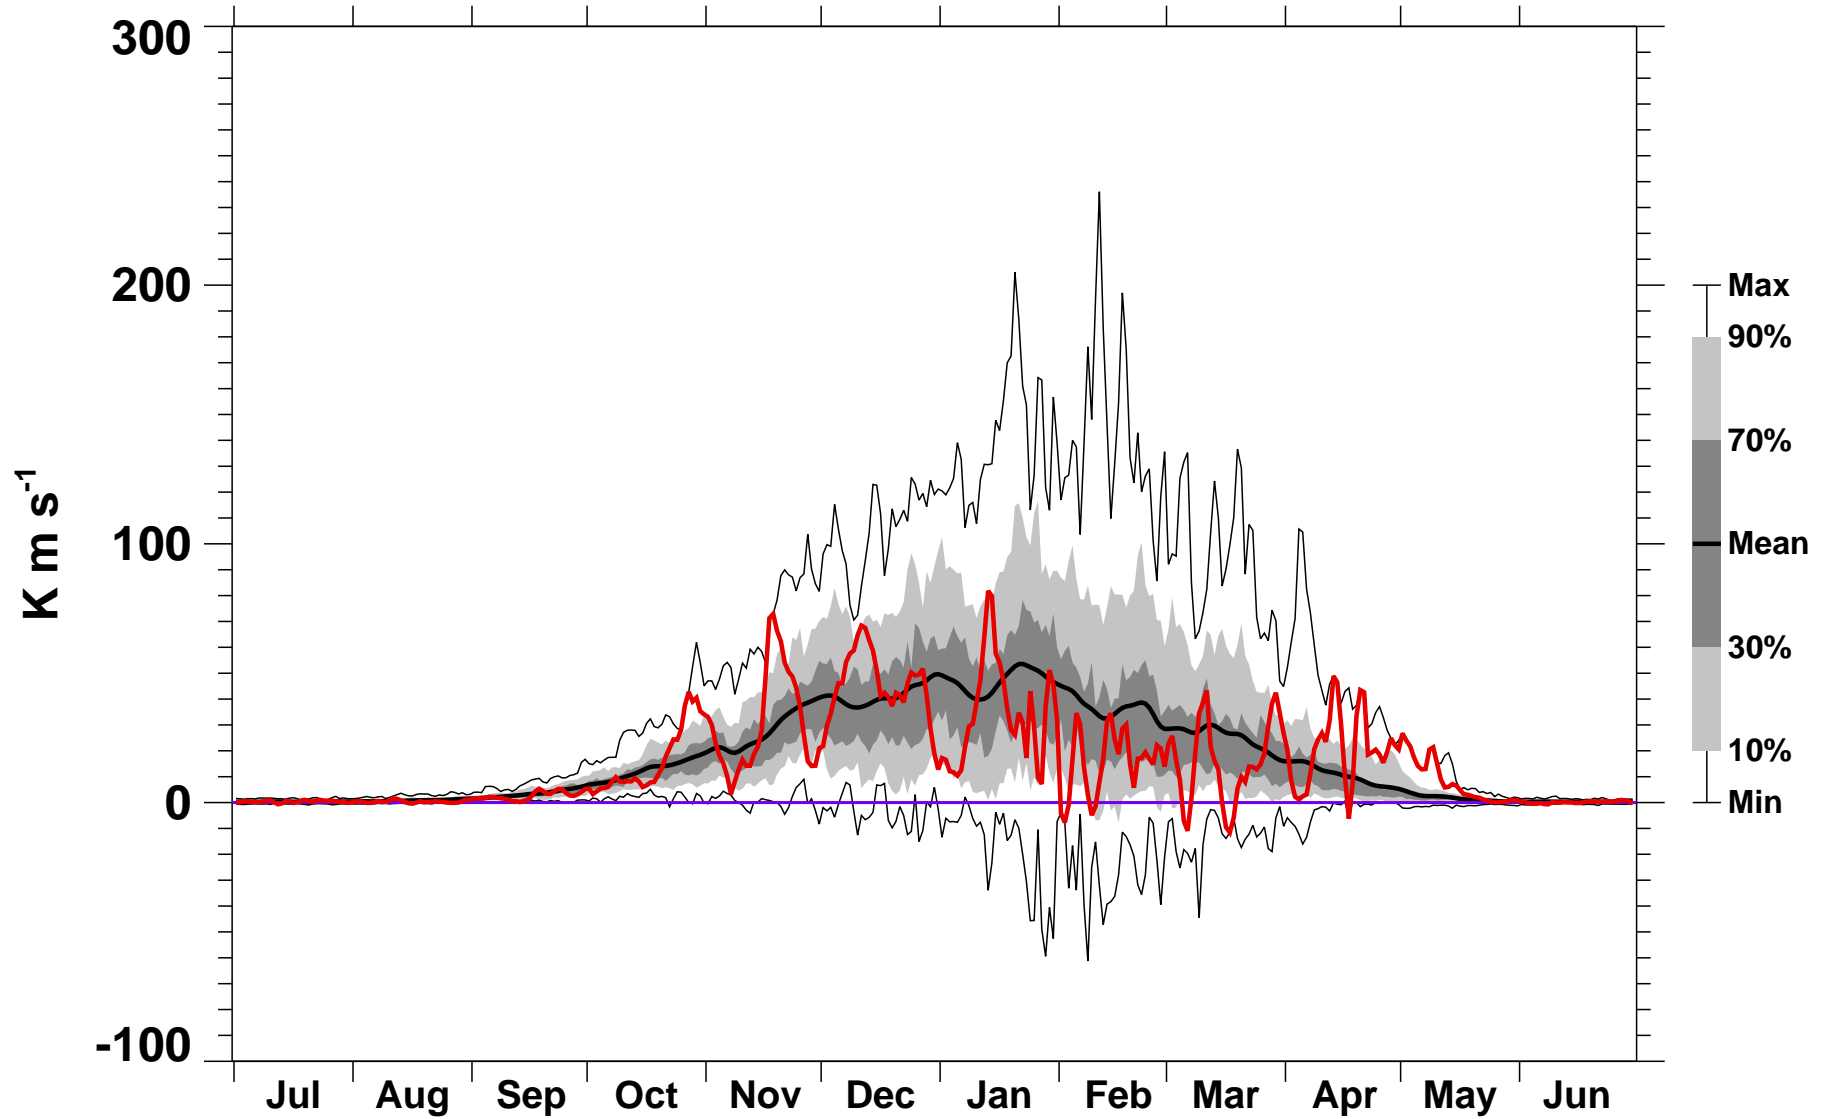

45-75°N Heat Flux 30 hPa MERRA2

1978/1979–2021/2022

1996/1997