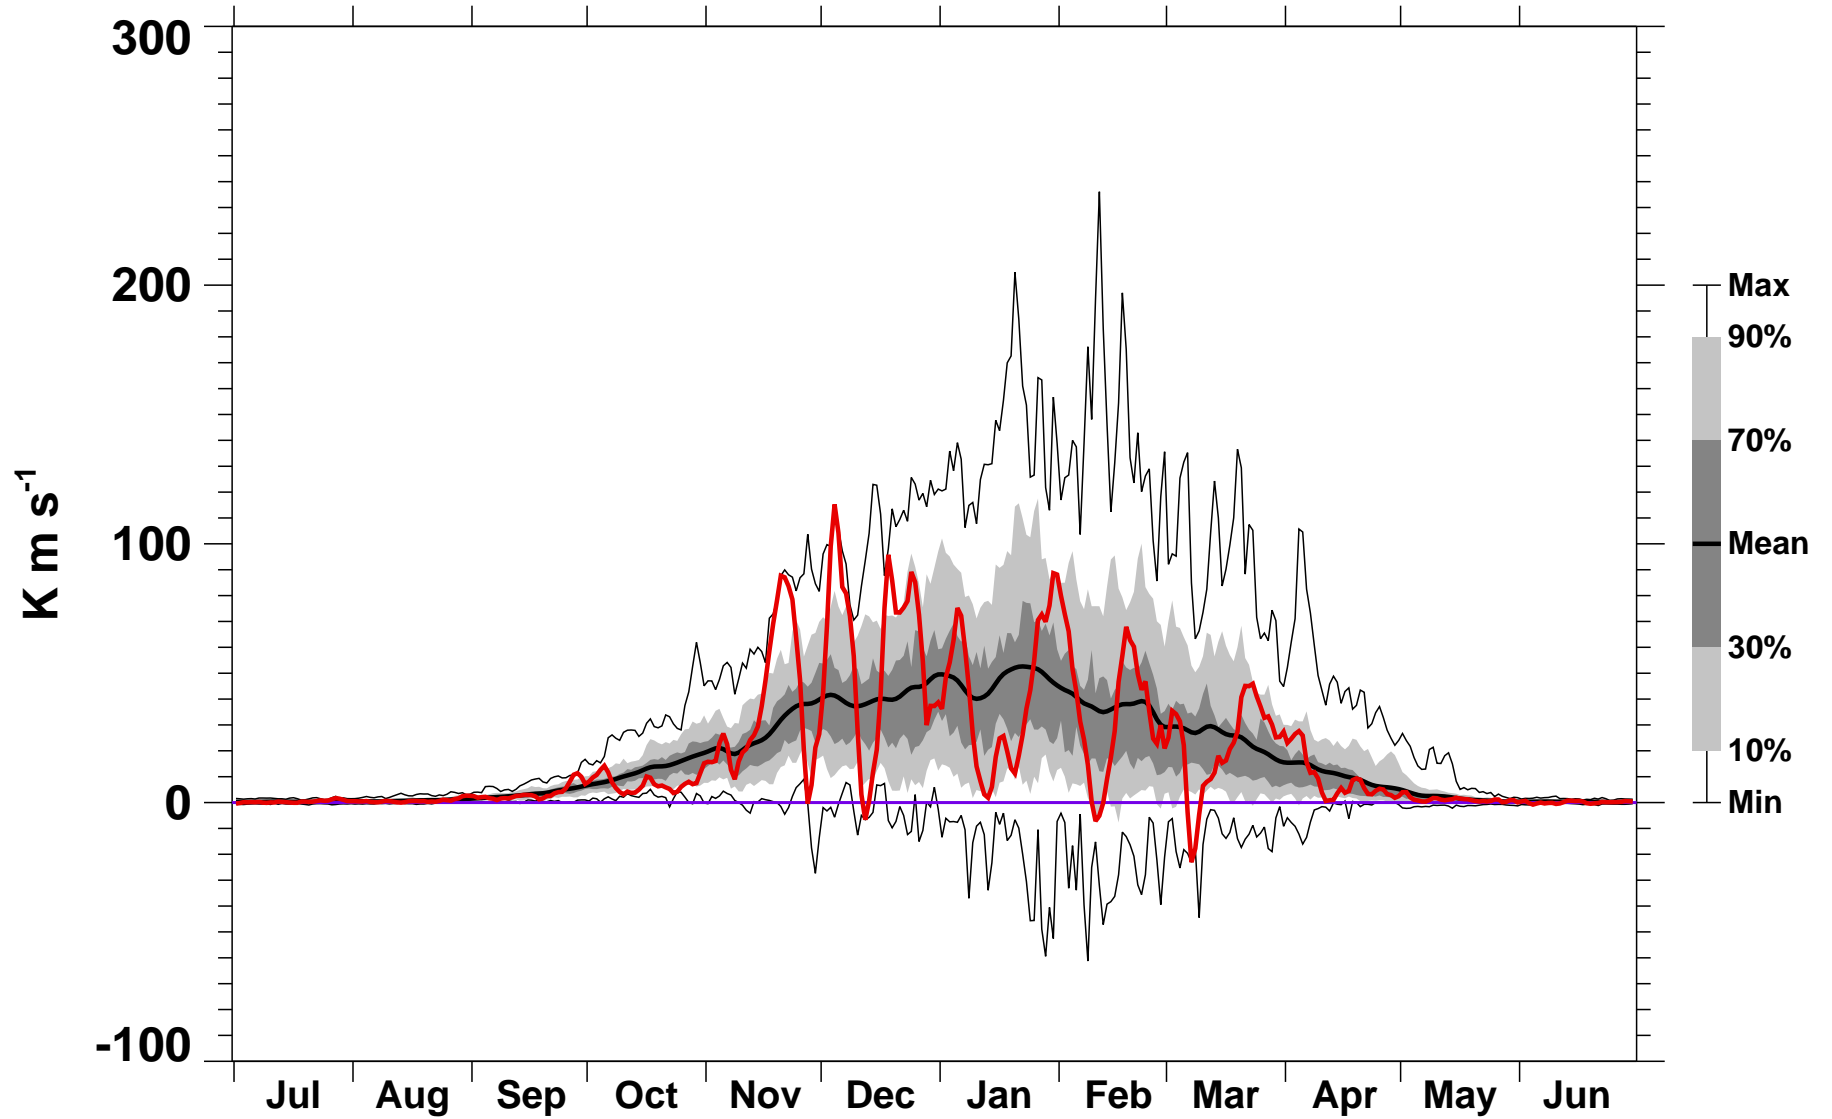

45-75°N Heat Flux 30 hPa MERRA2

1978/1979–2023/2024

1997/1998