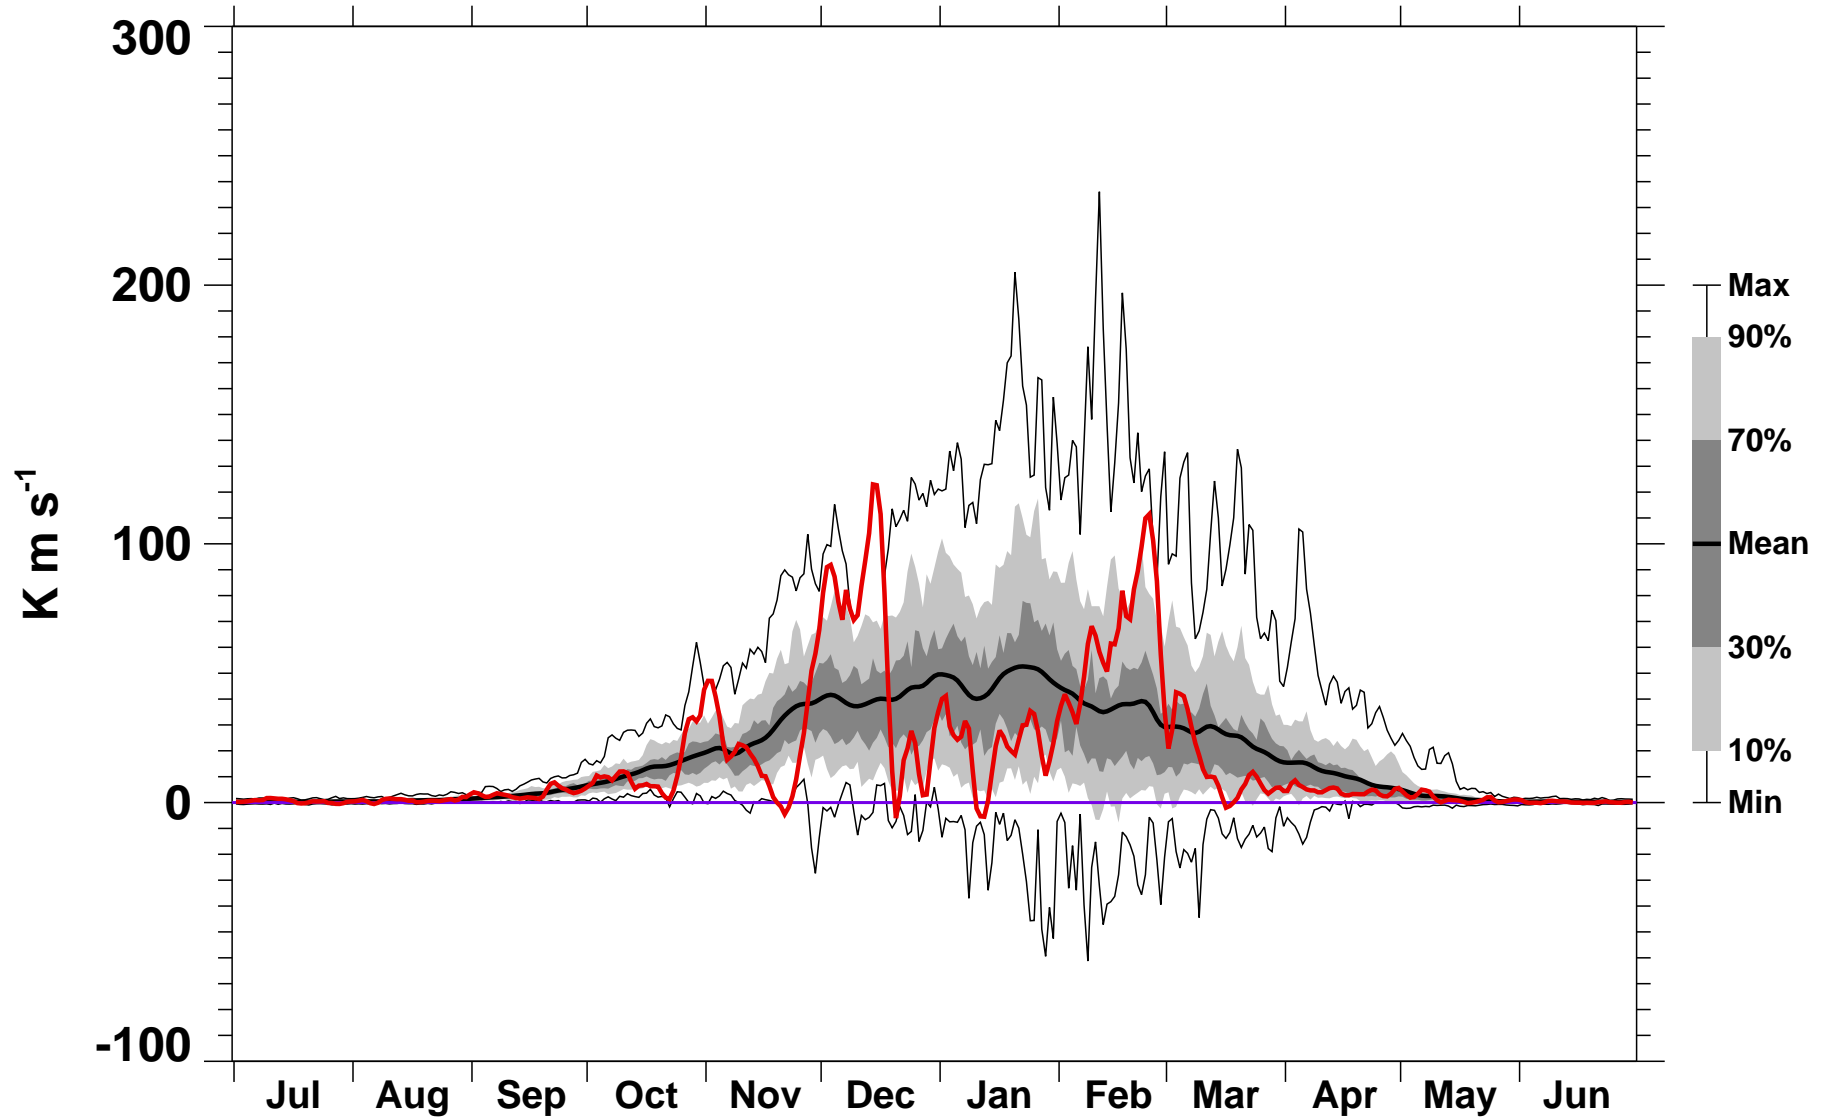

45-75°N Heat Flux 30 hPa MERRA2

1978/1979–2023/2024

1998/1999