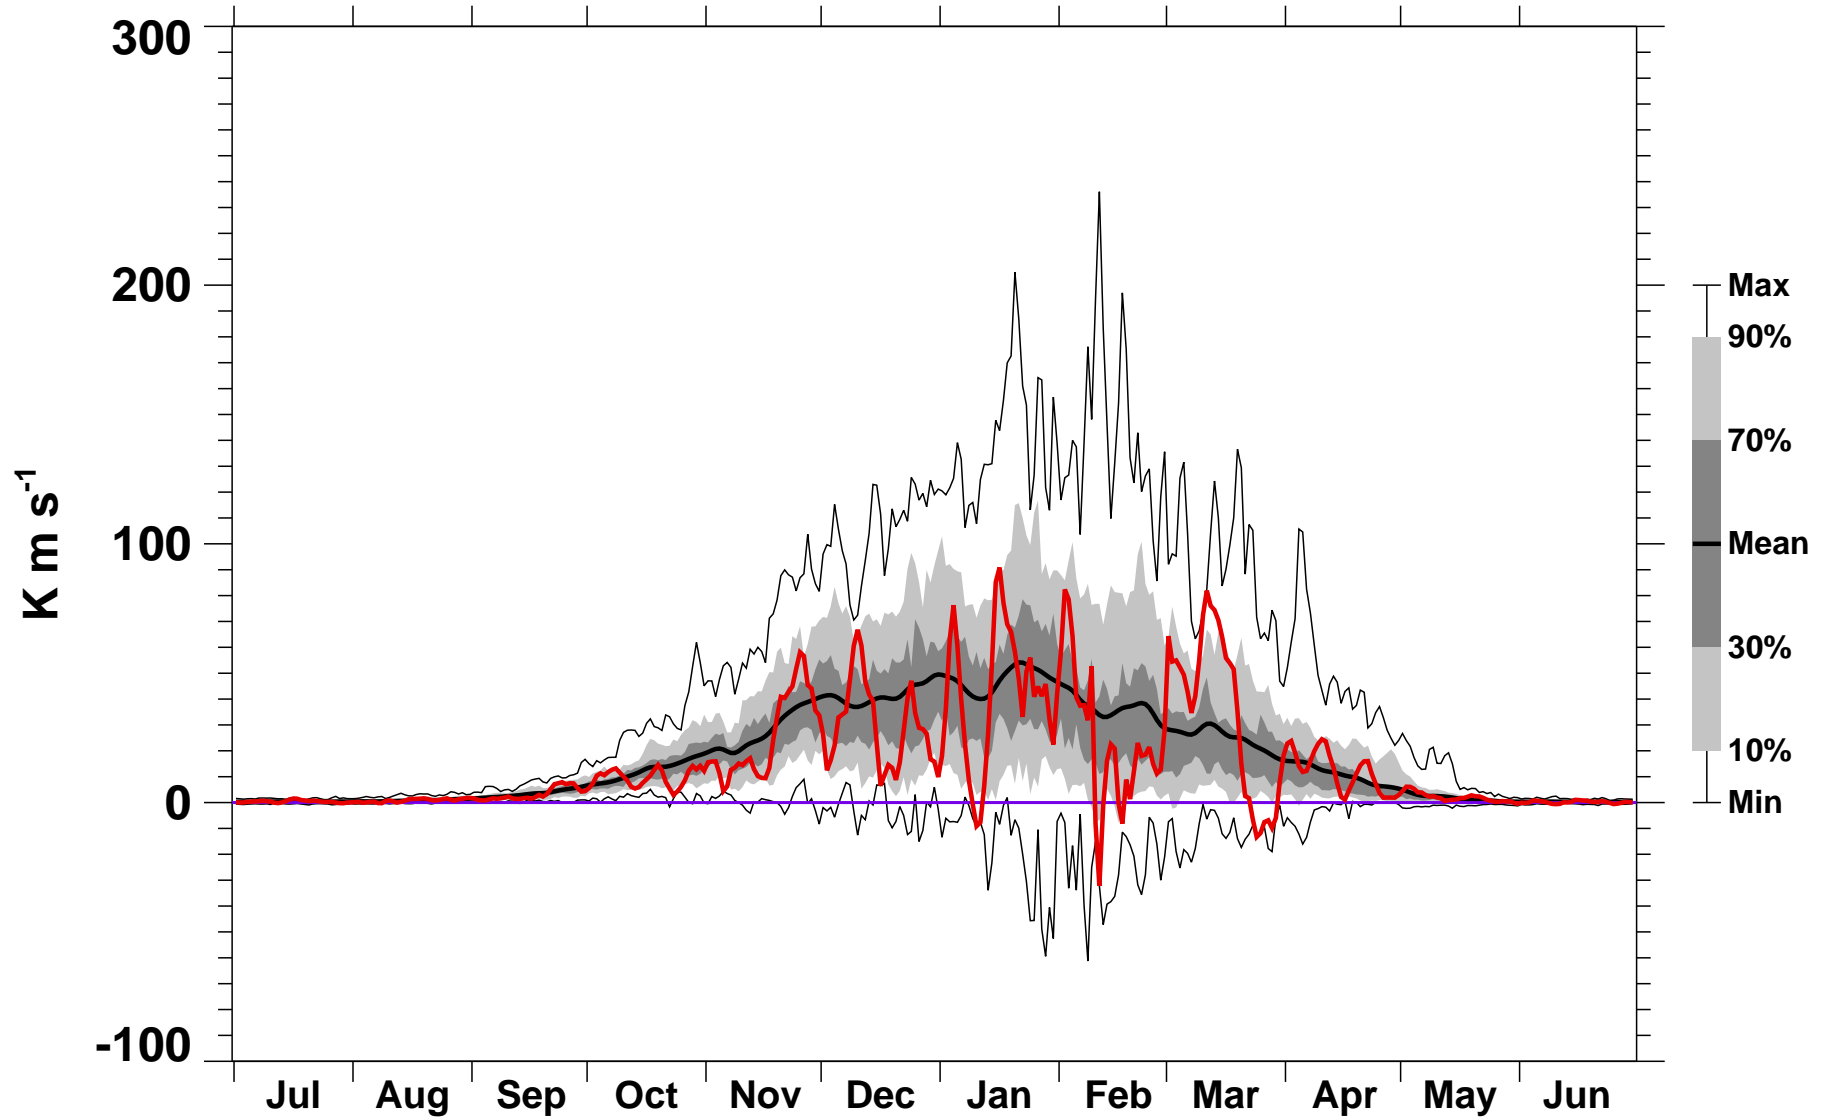

# 45-75°N Heat Flux 30 hPa MERRA2

1978/1979–2020/2021

1999/2000