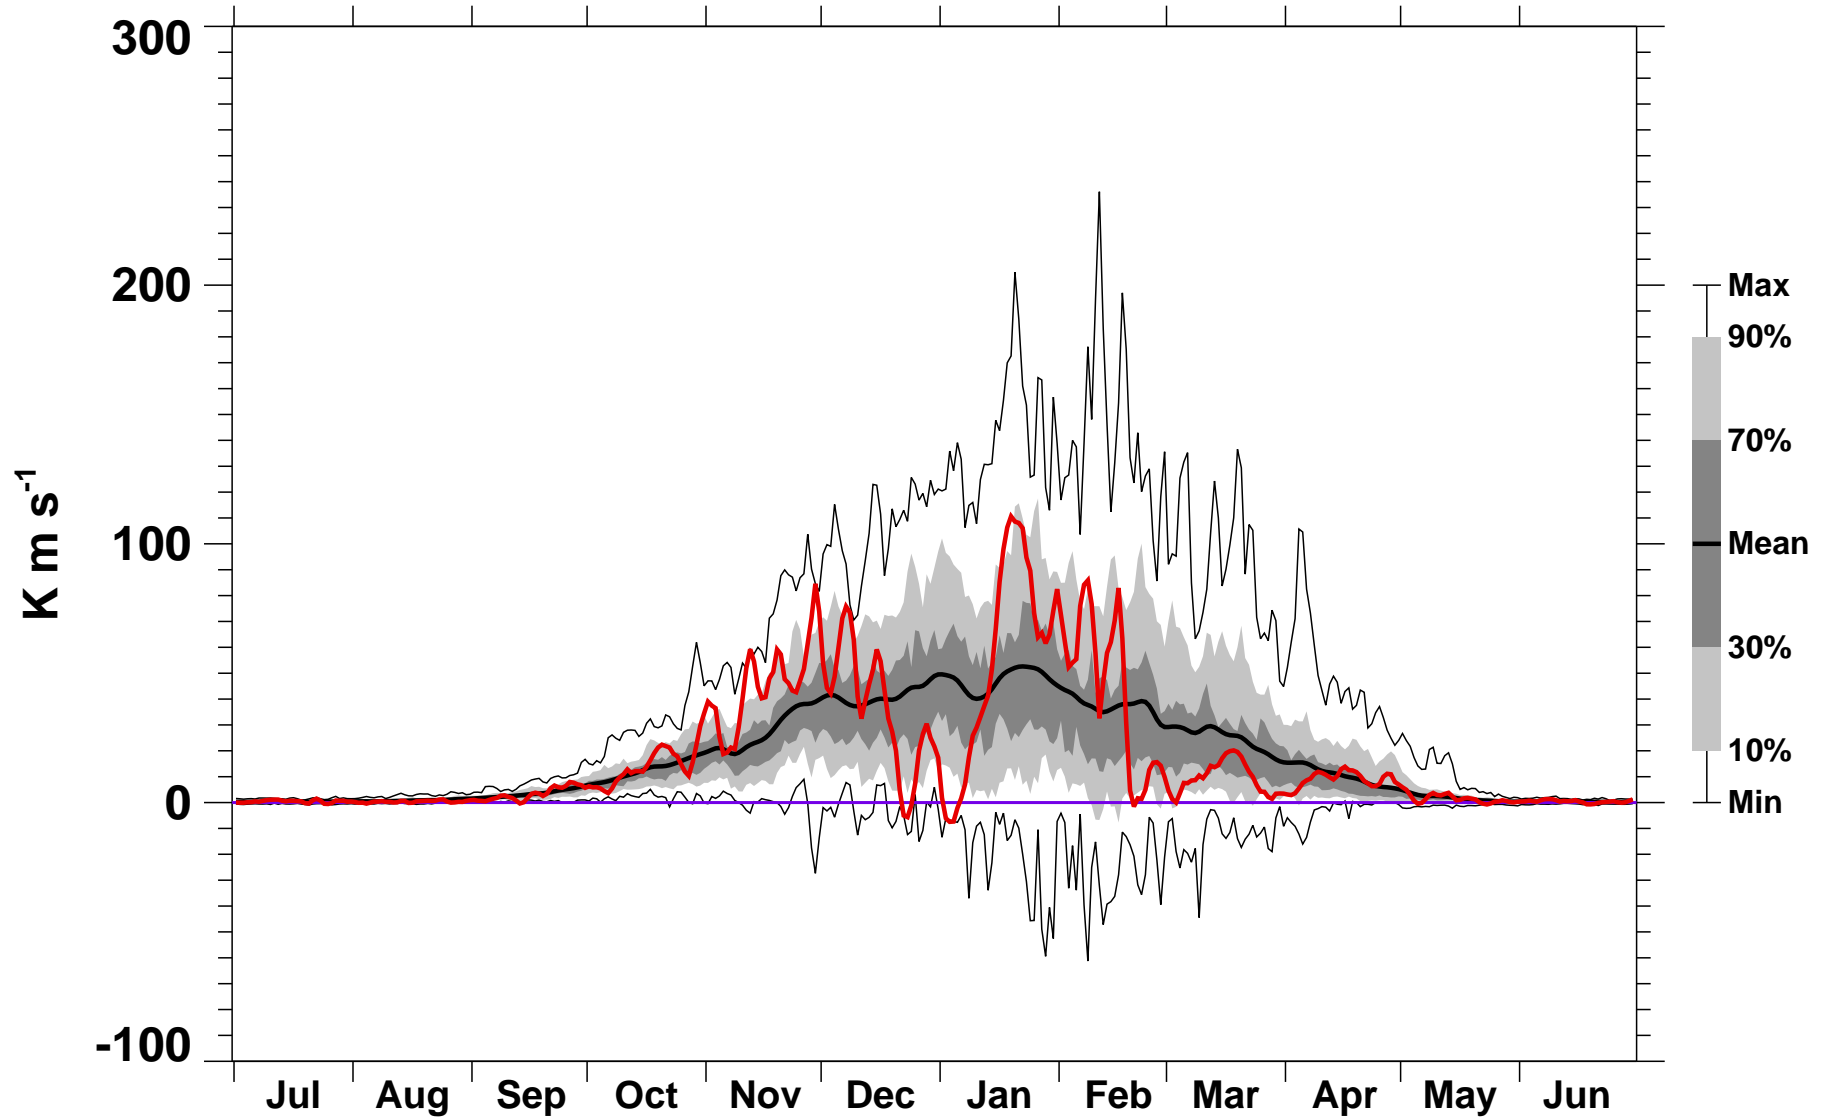

45-75°N Heat Flux 30 hPa MERRA2

1978/1979–2023/2024

2000/2001