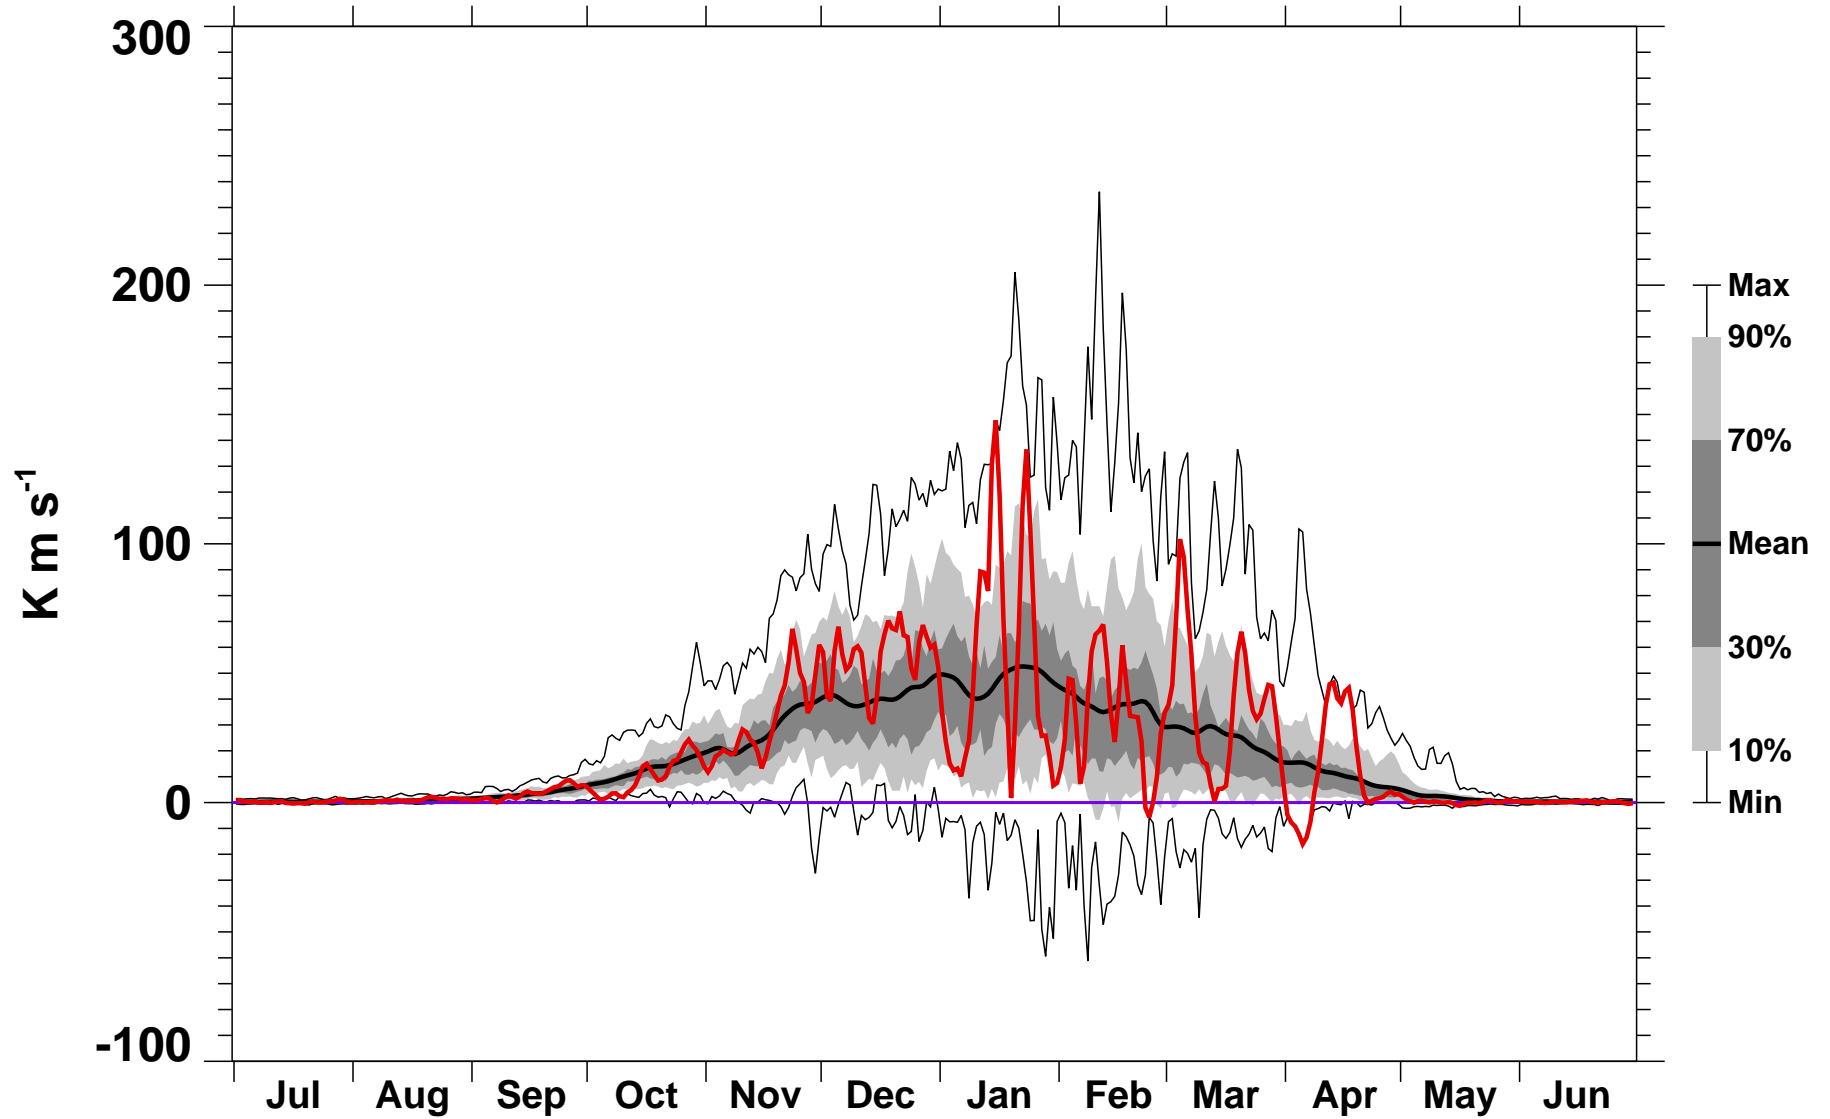

# 45-75°N Heat Flux 30 hPa MERRA2

1978/1979–2023/2024

2002/2003