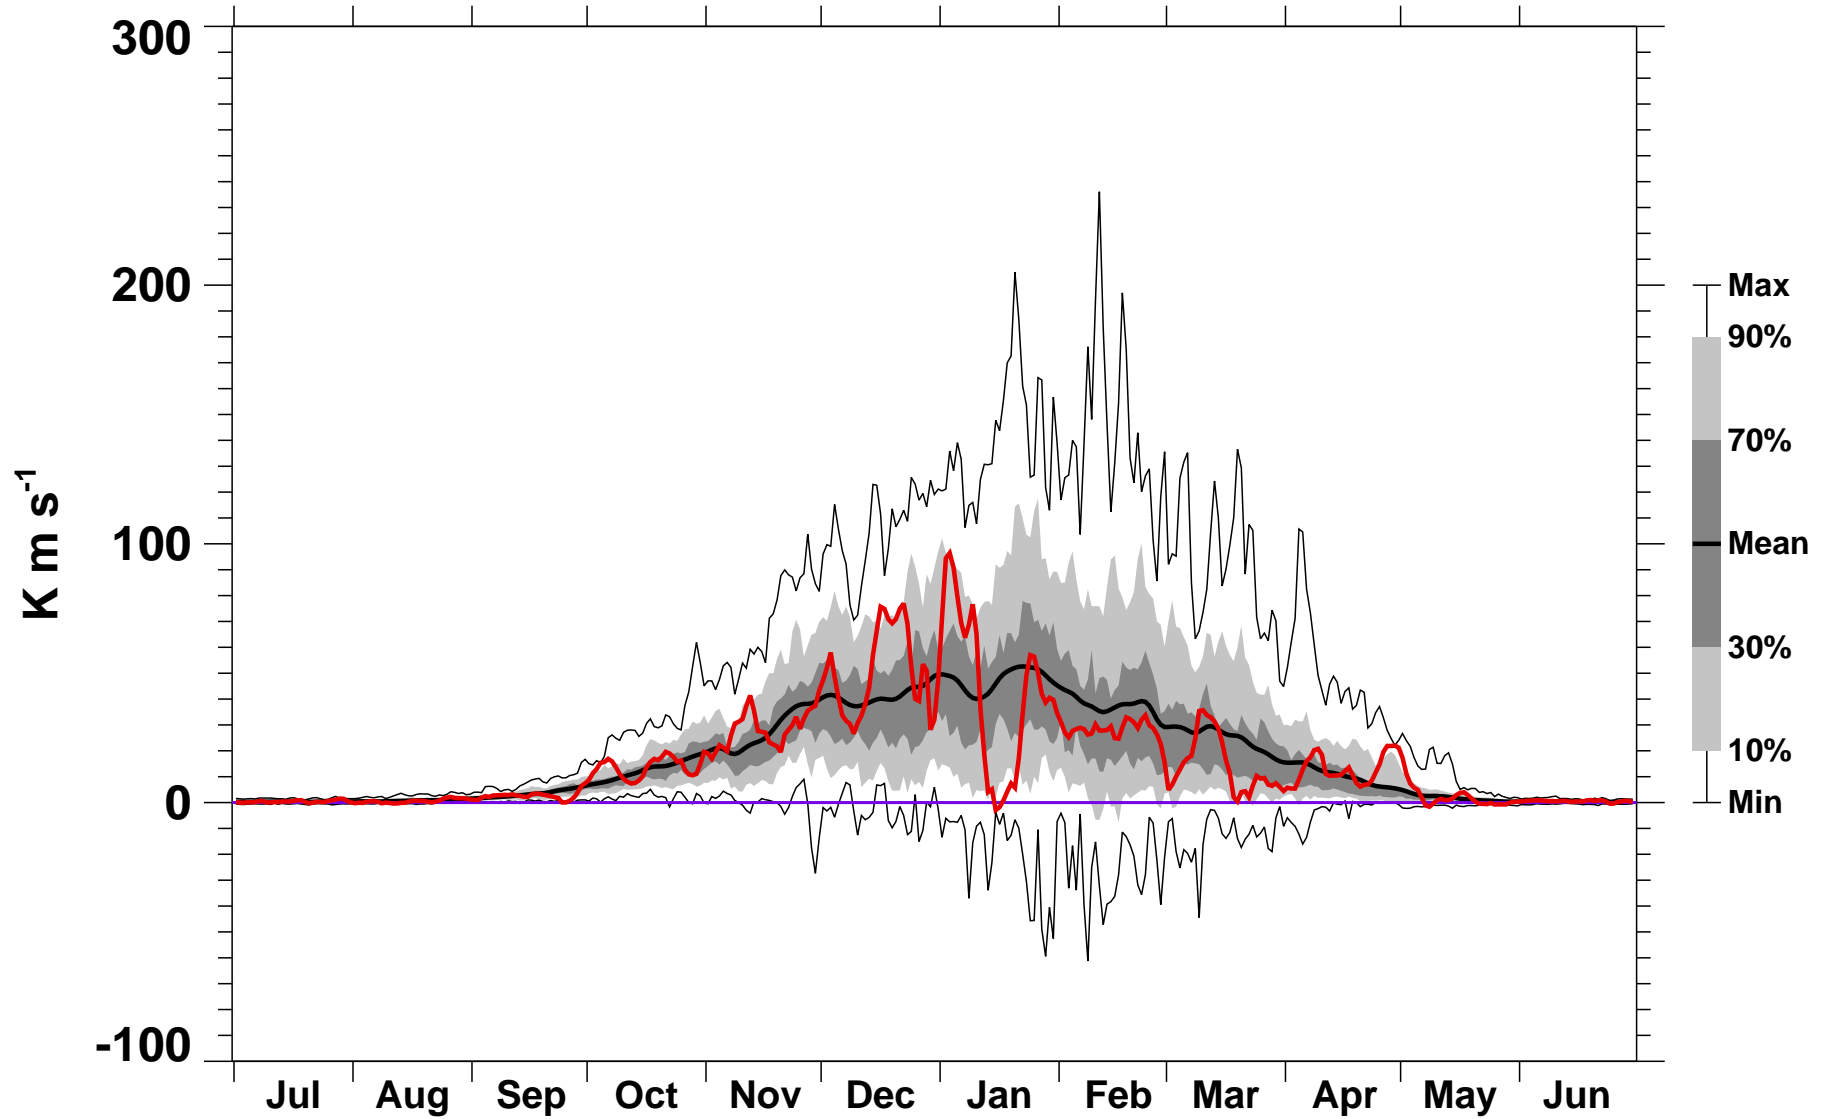

45-75°N Heat Flux 30 hPa MERRA2

1978/1979–2023/2024

2003/2004