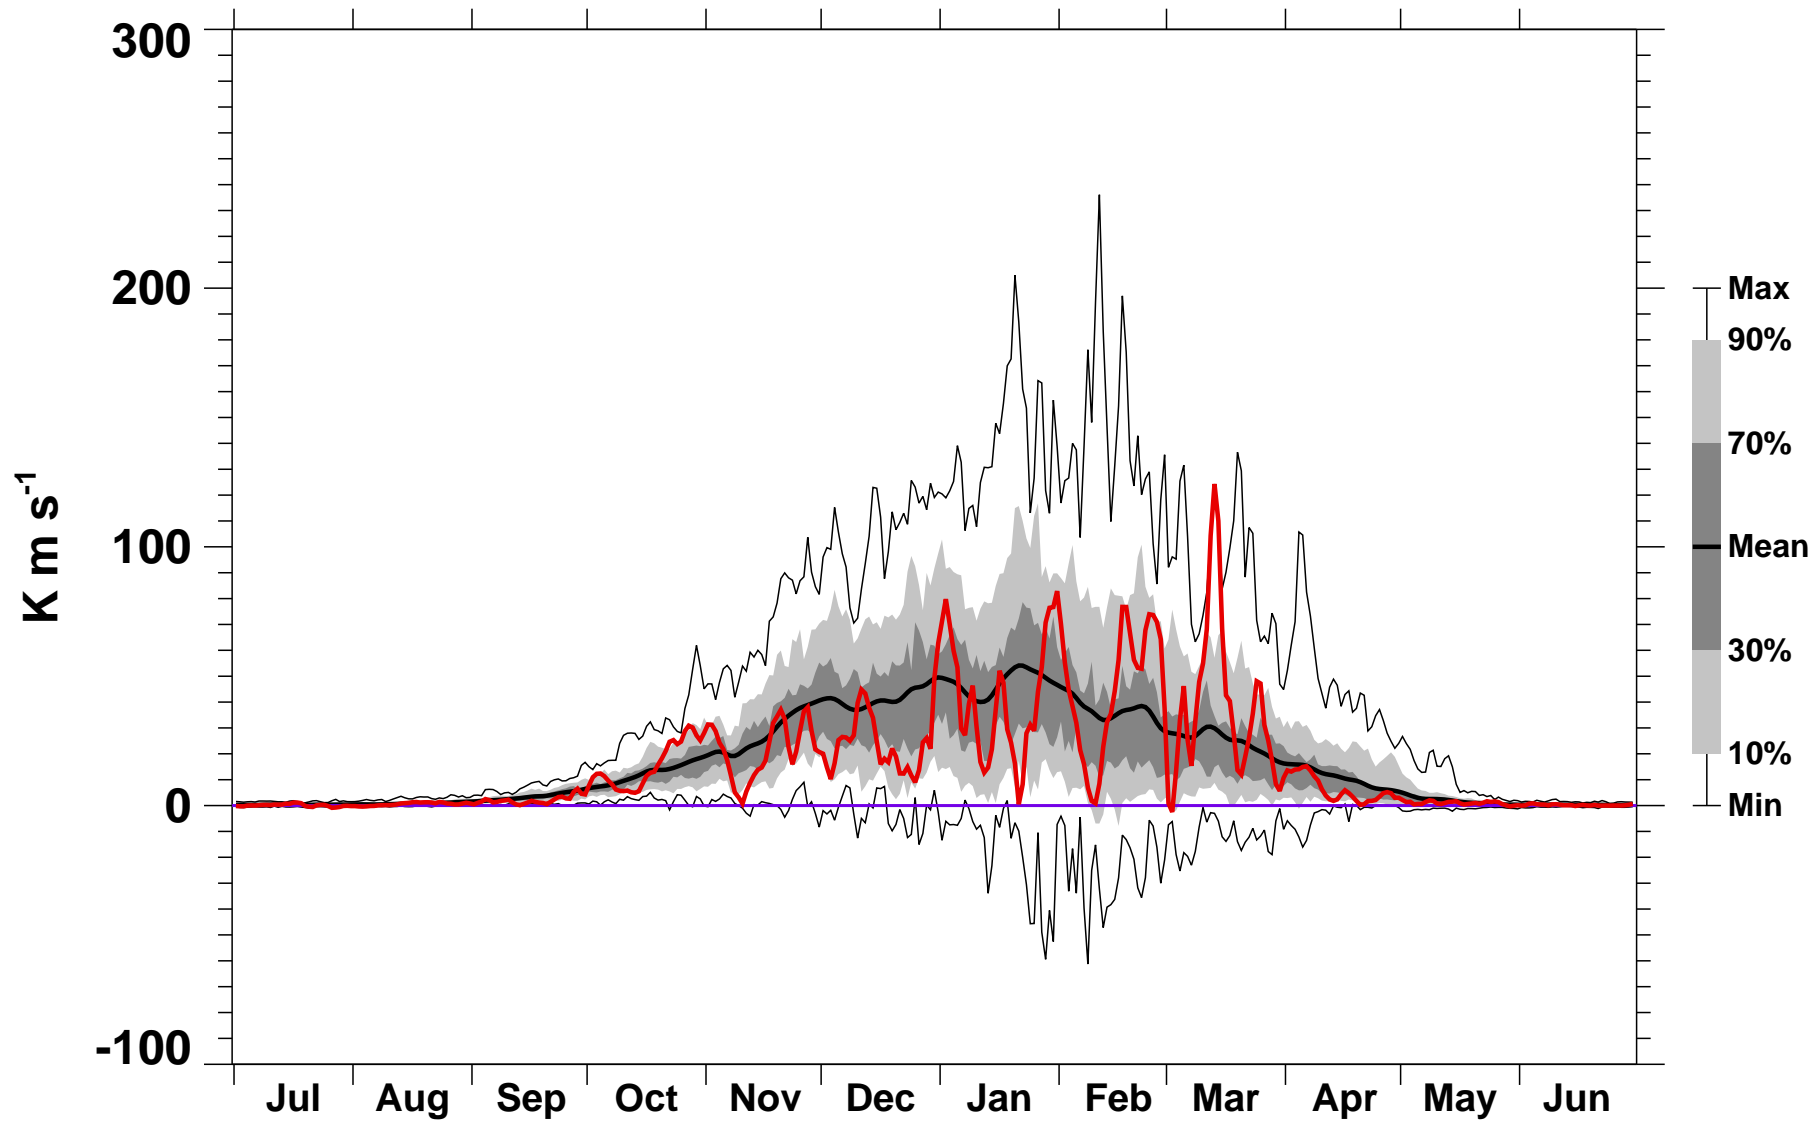

45-75°N Heat Flux 30 hPa MERRA2

1978/1979–2020/2021

2004/2005