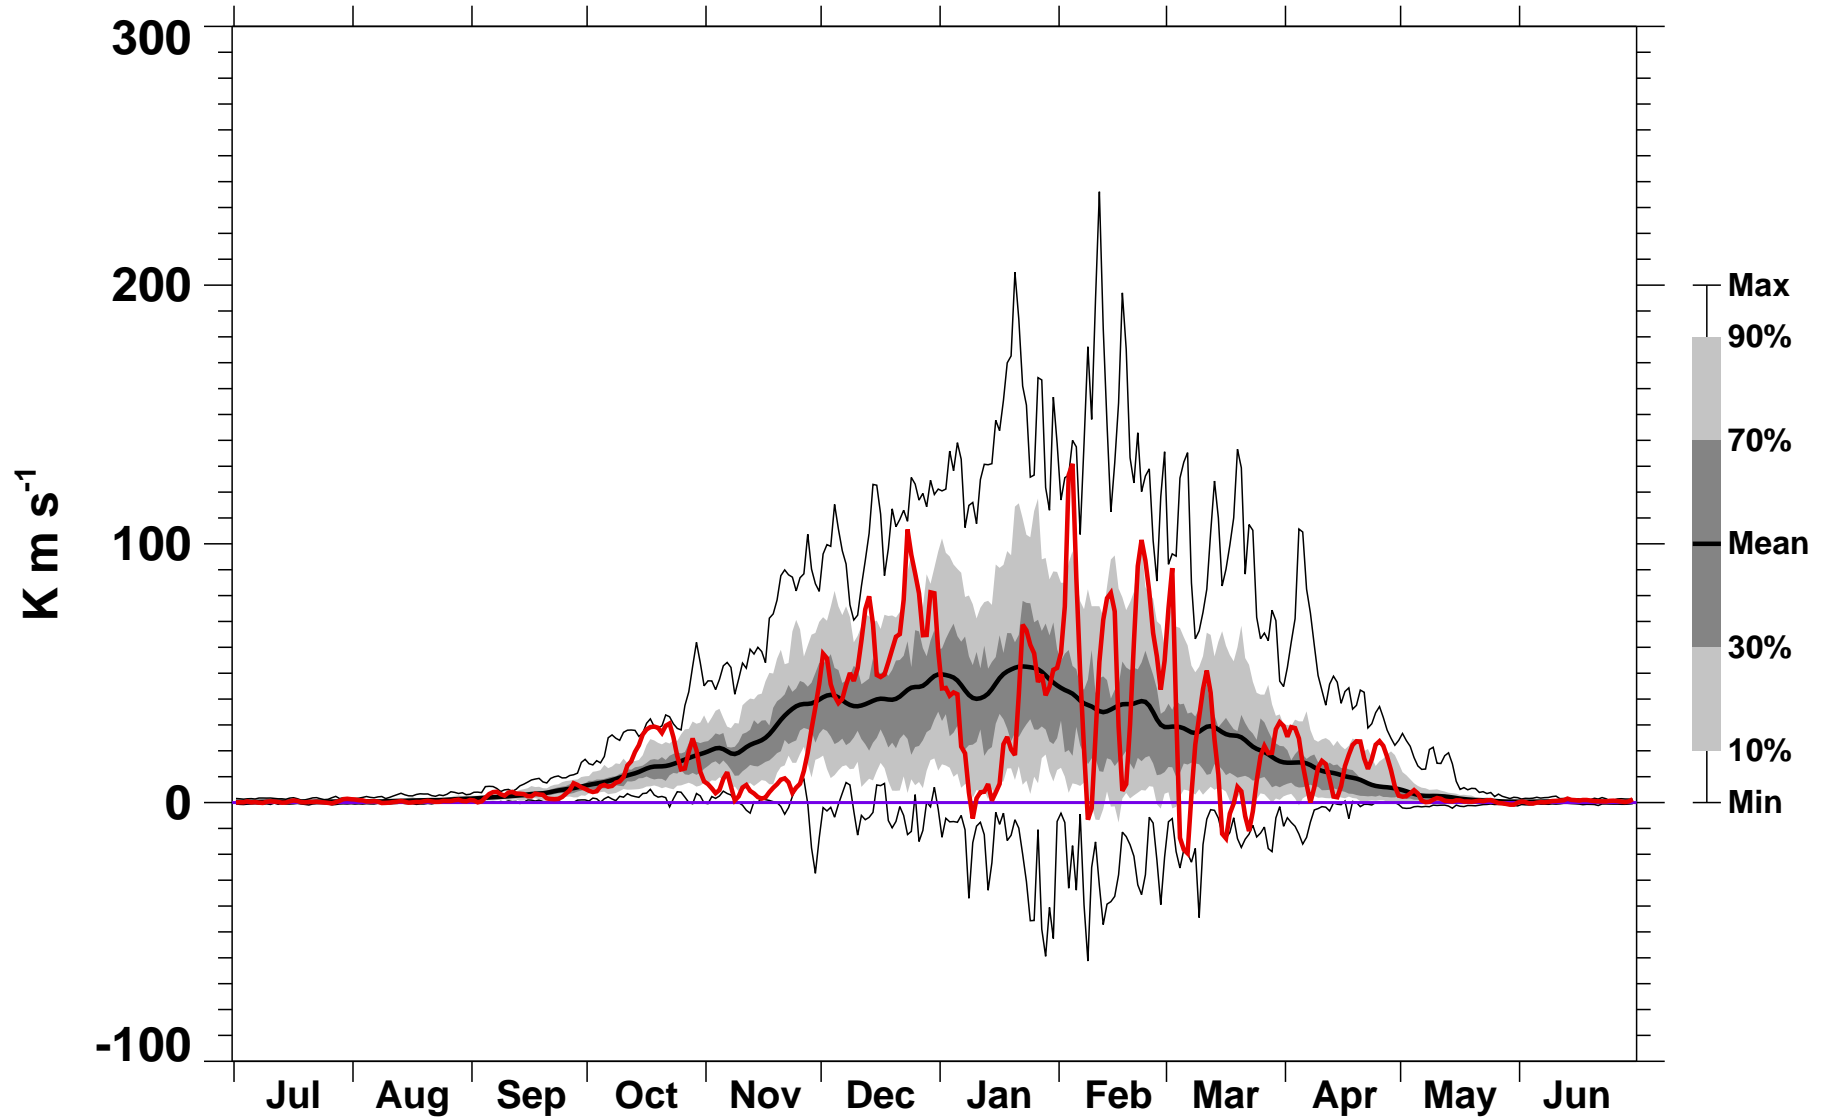

45-75°N Heat Flux 30 hPa MERRA2

1978/1979–2023/2024

2006/2007