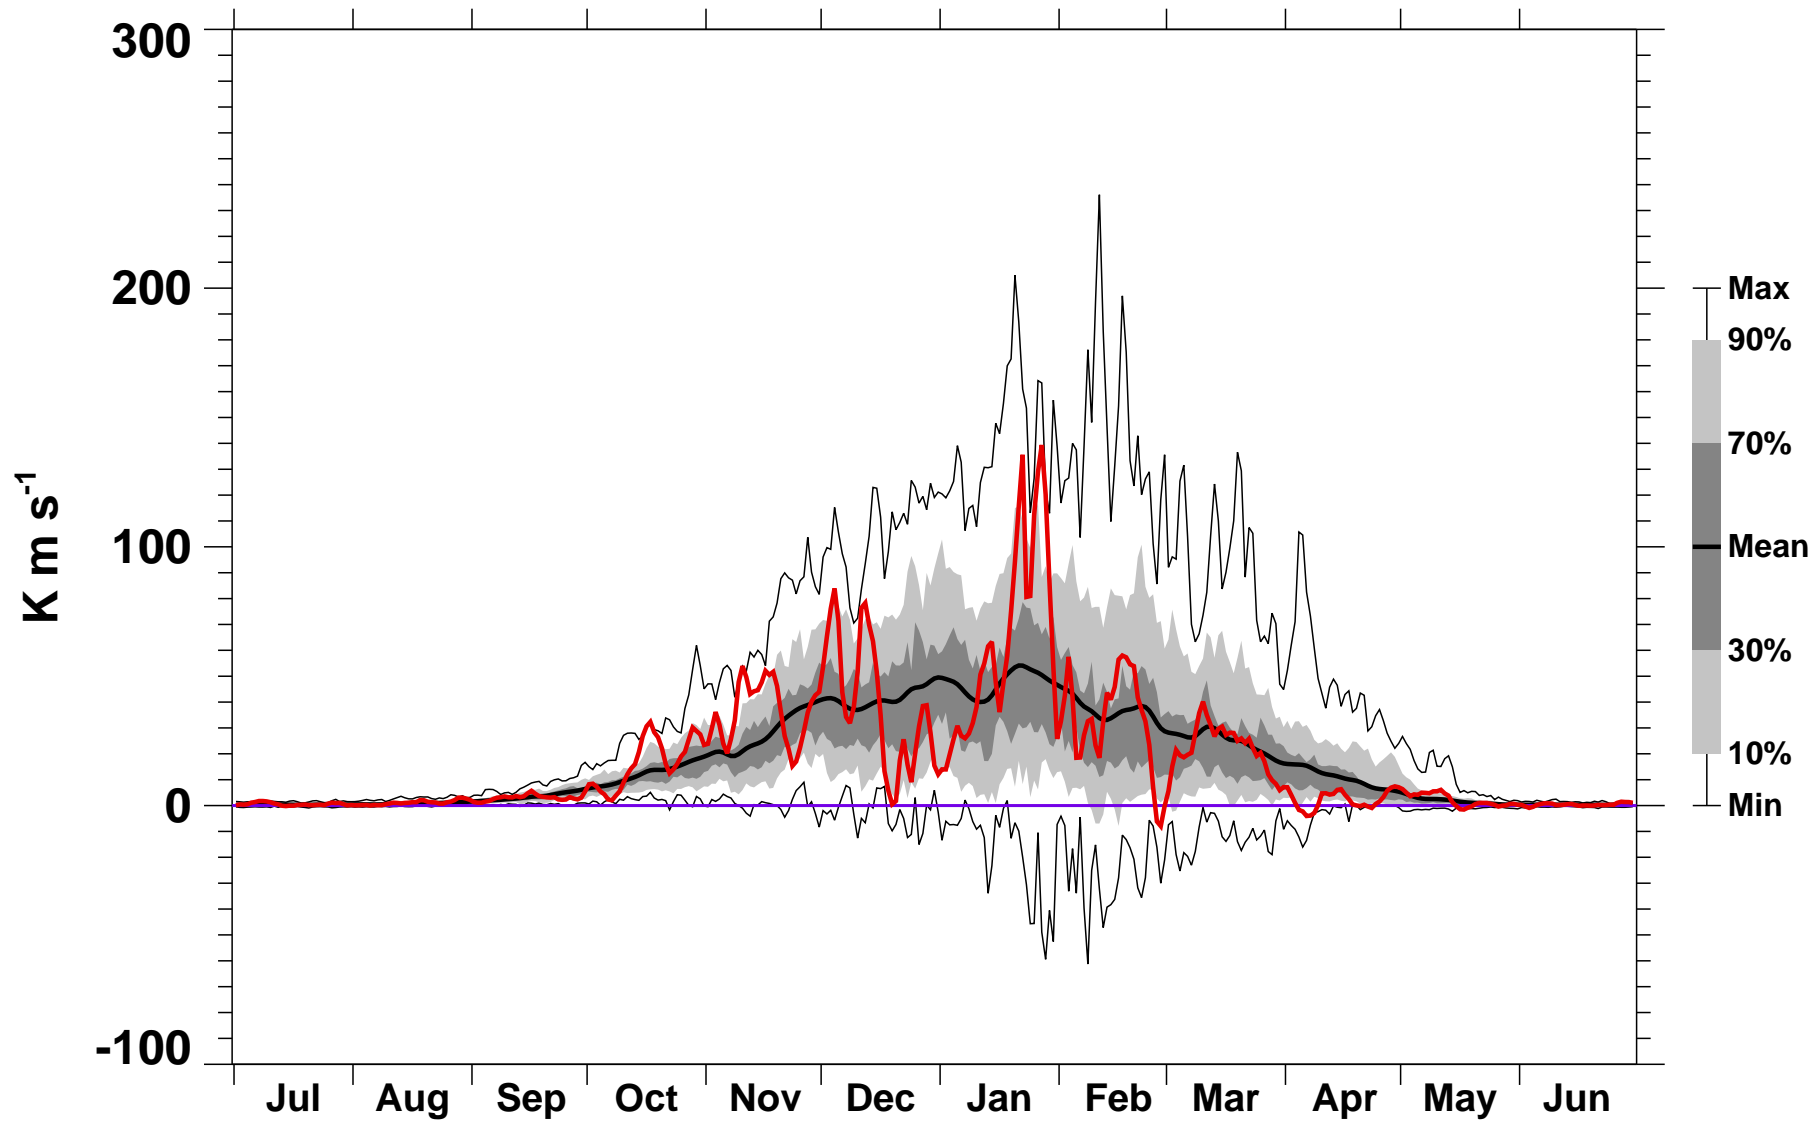

45-75°N Heat Flux 30 hPa MERRA2

1978/1979–2020/2021

2009/2010