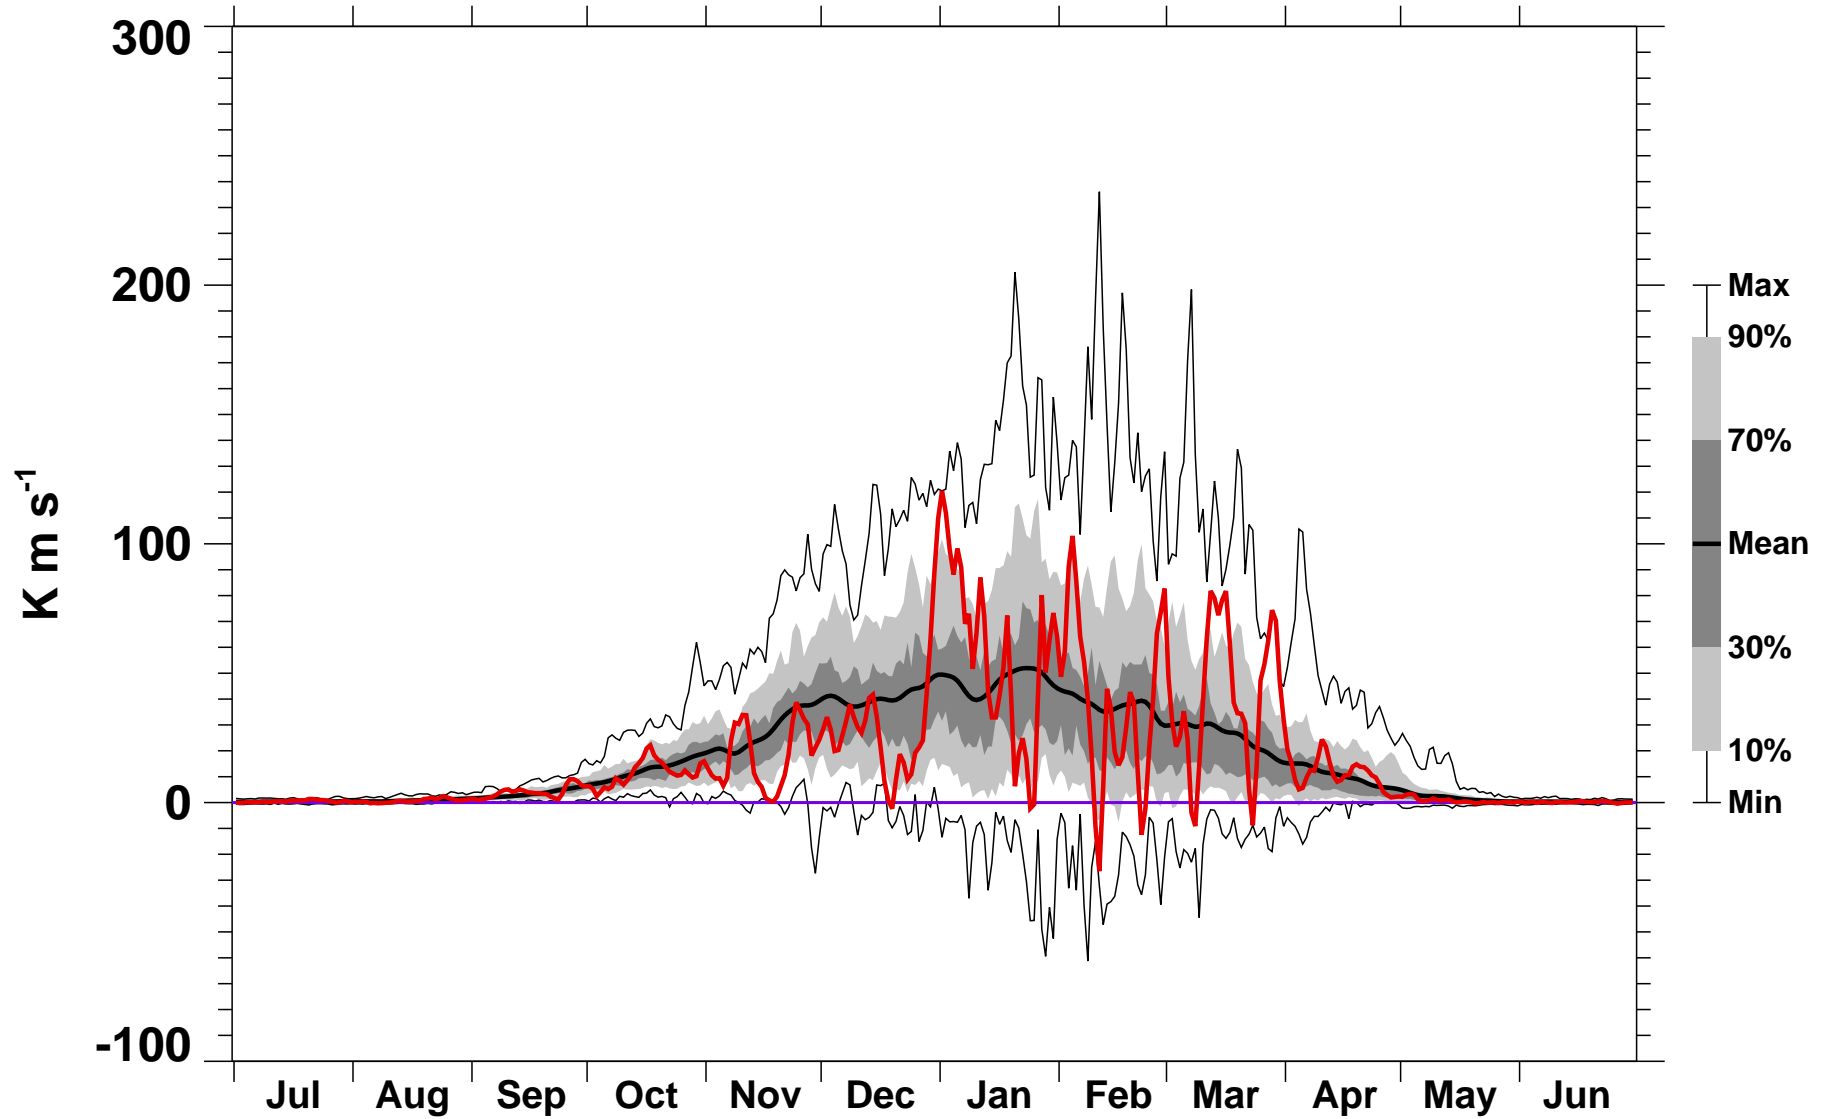

# 45-75°N Heat Flux 30 hPa MERRA2

1978/1979–2024/2025

2013/2014