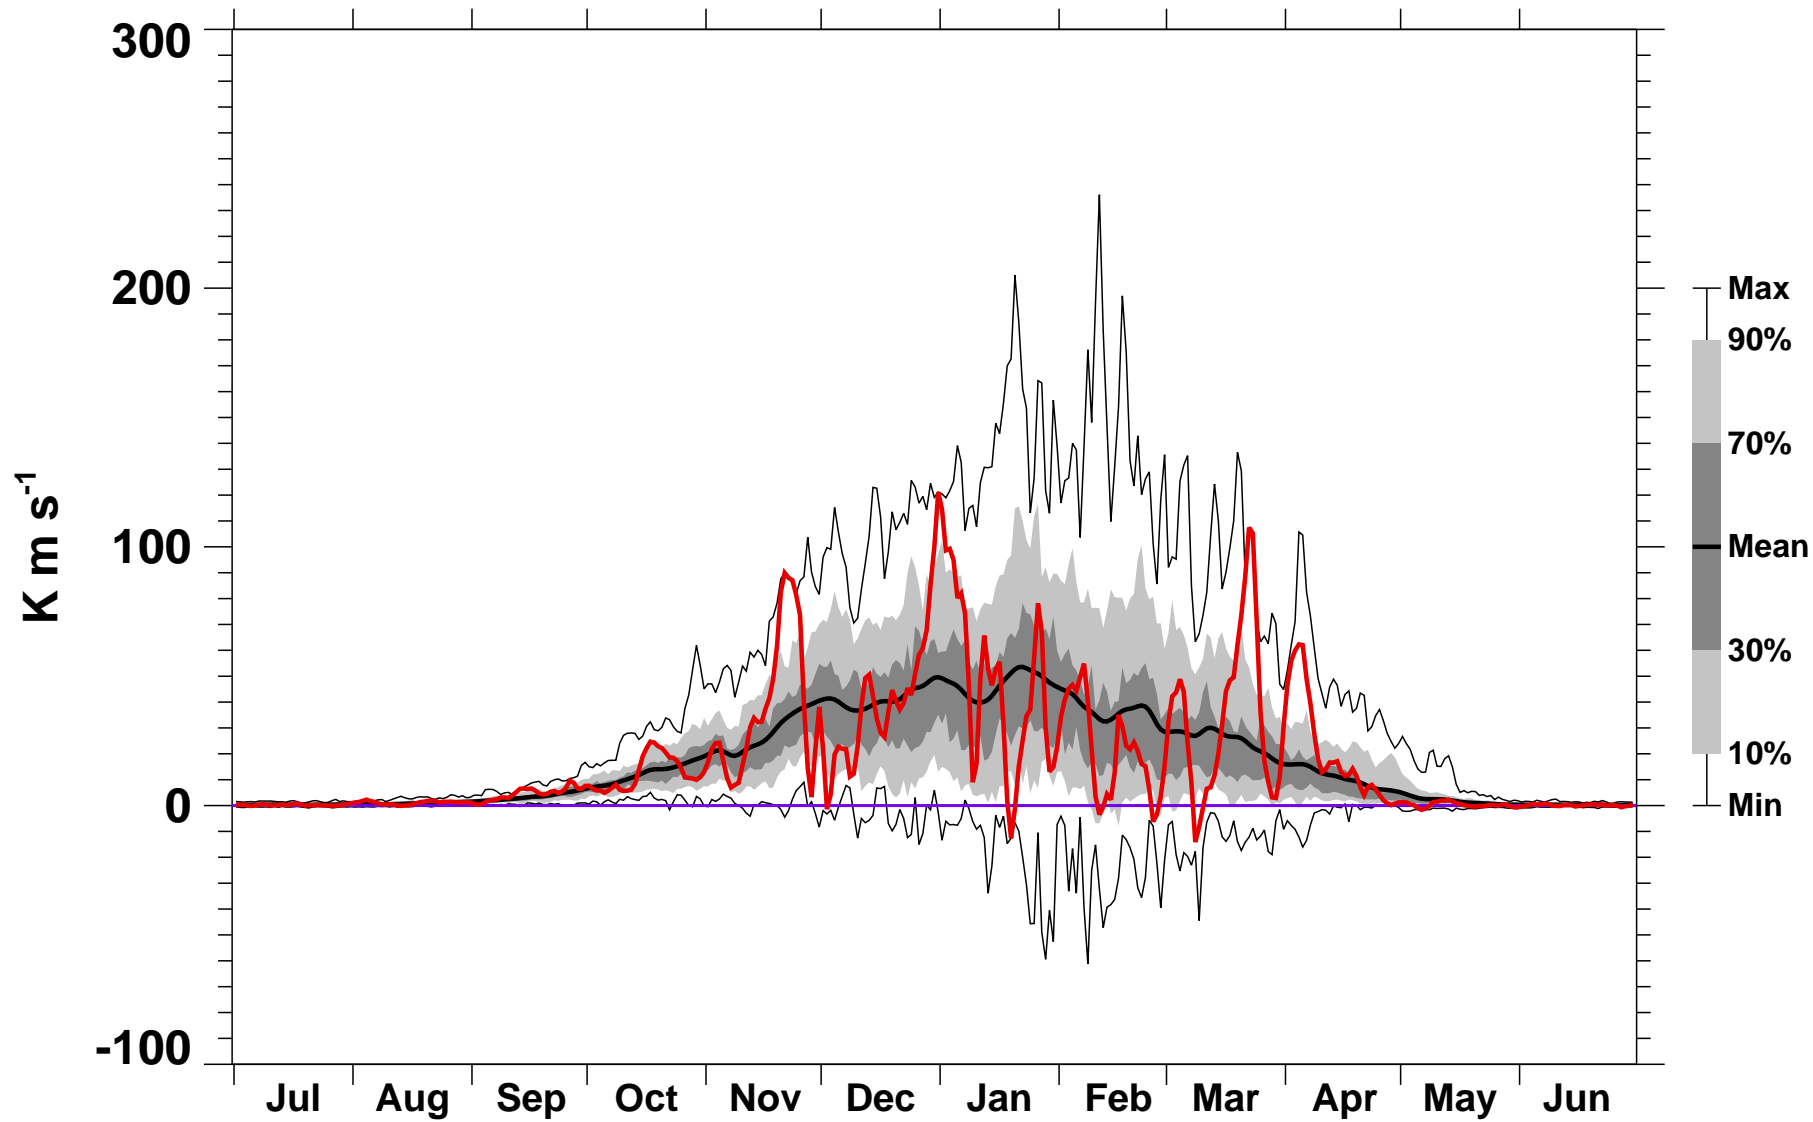

45-75°N Heat Flux 30 hPa MERRA2

1978/1979–2021/2022

2014/2015