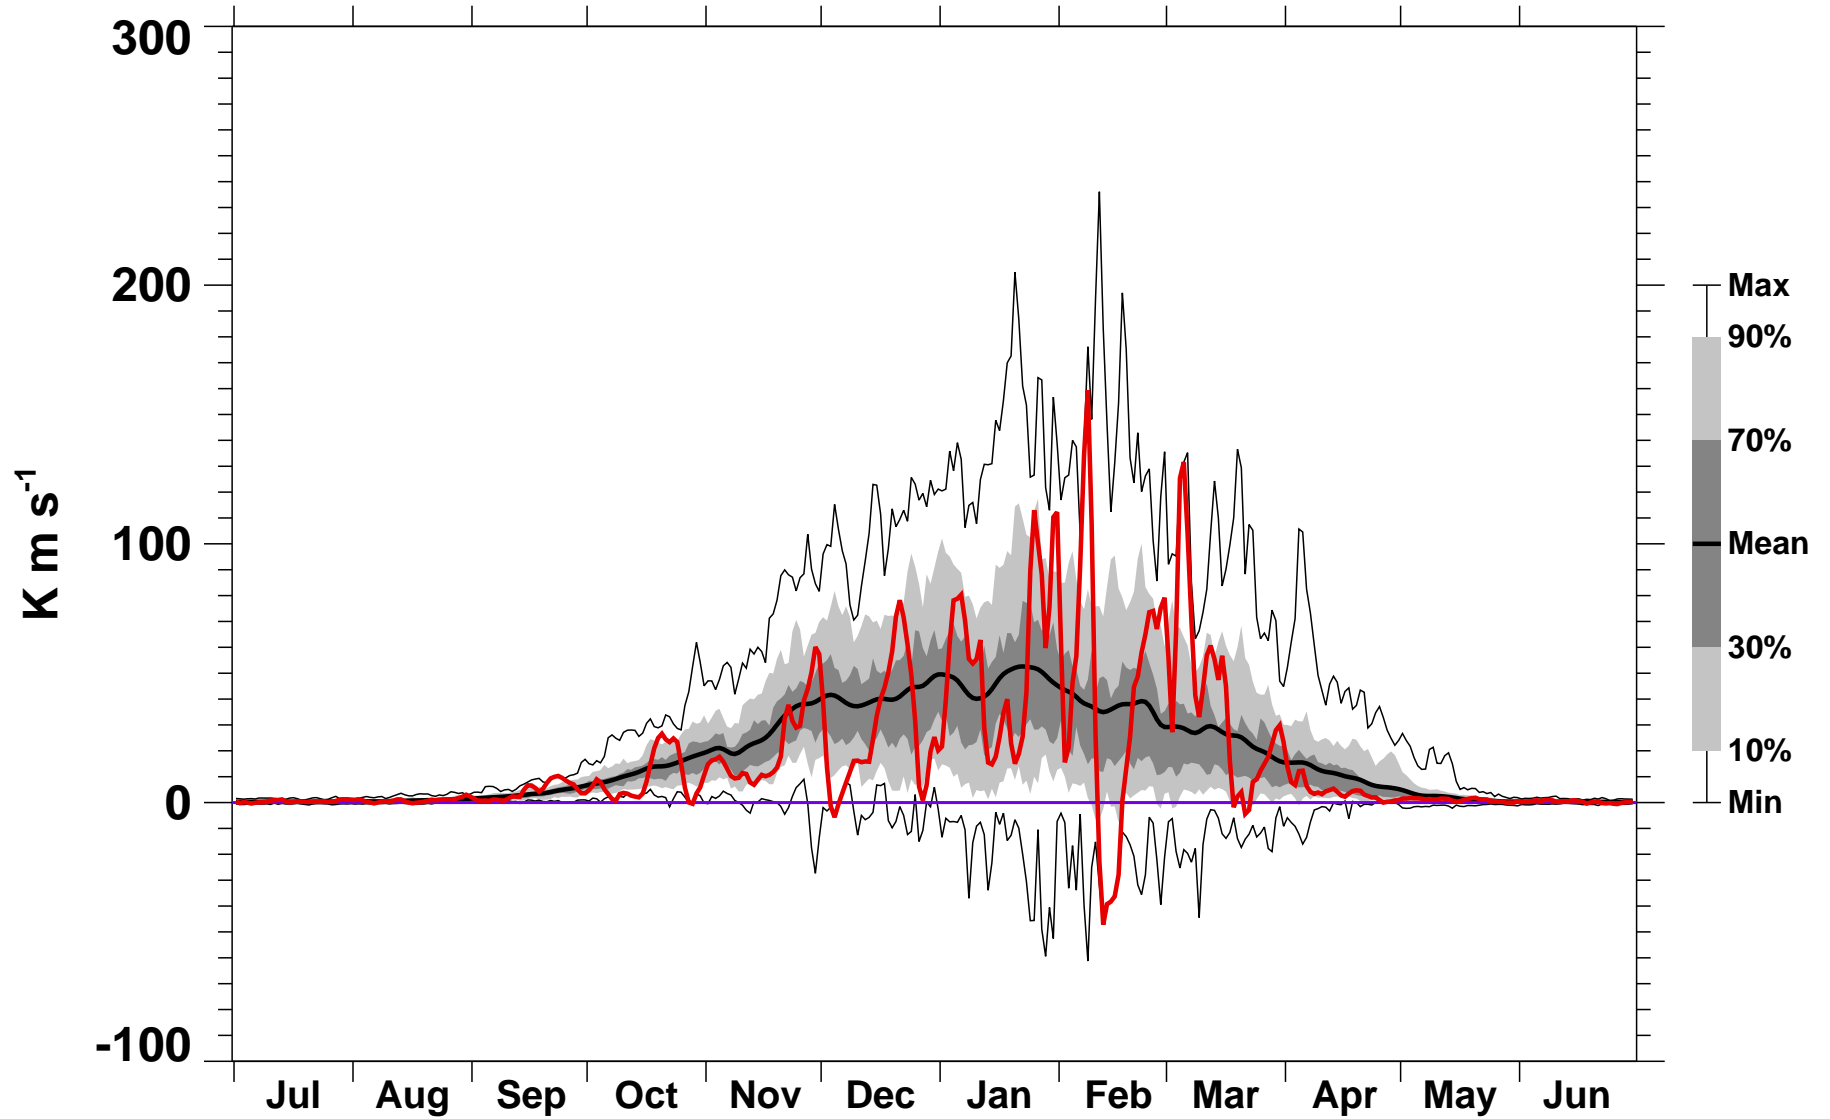

# 45-75°N Heat Flux 30 hPa MERRA2

1978/1979–2023/2024

2015/2016