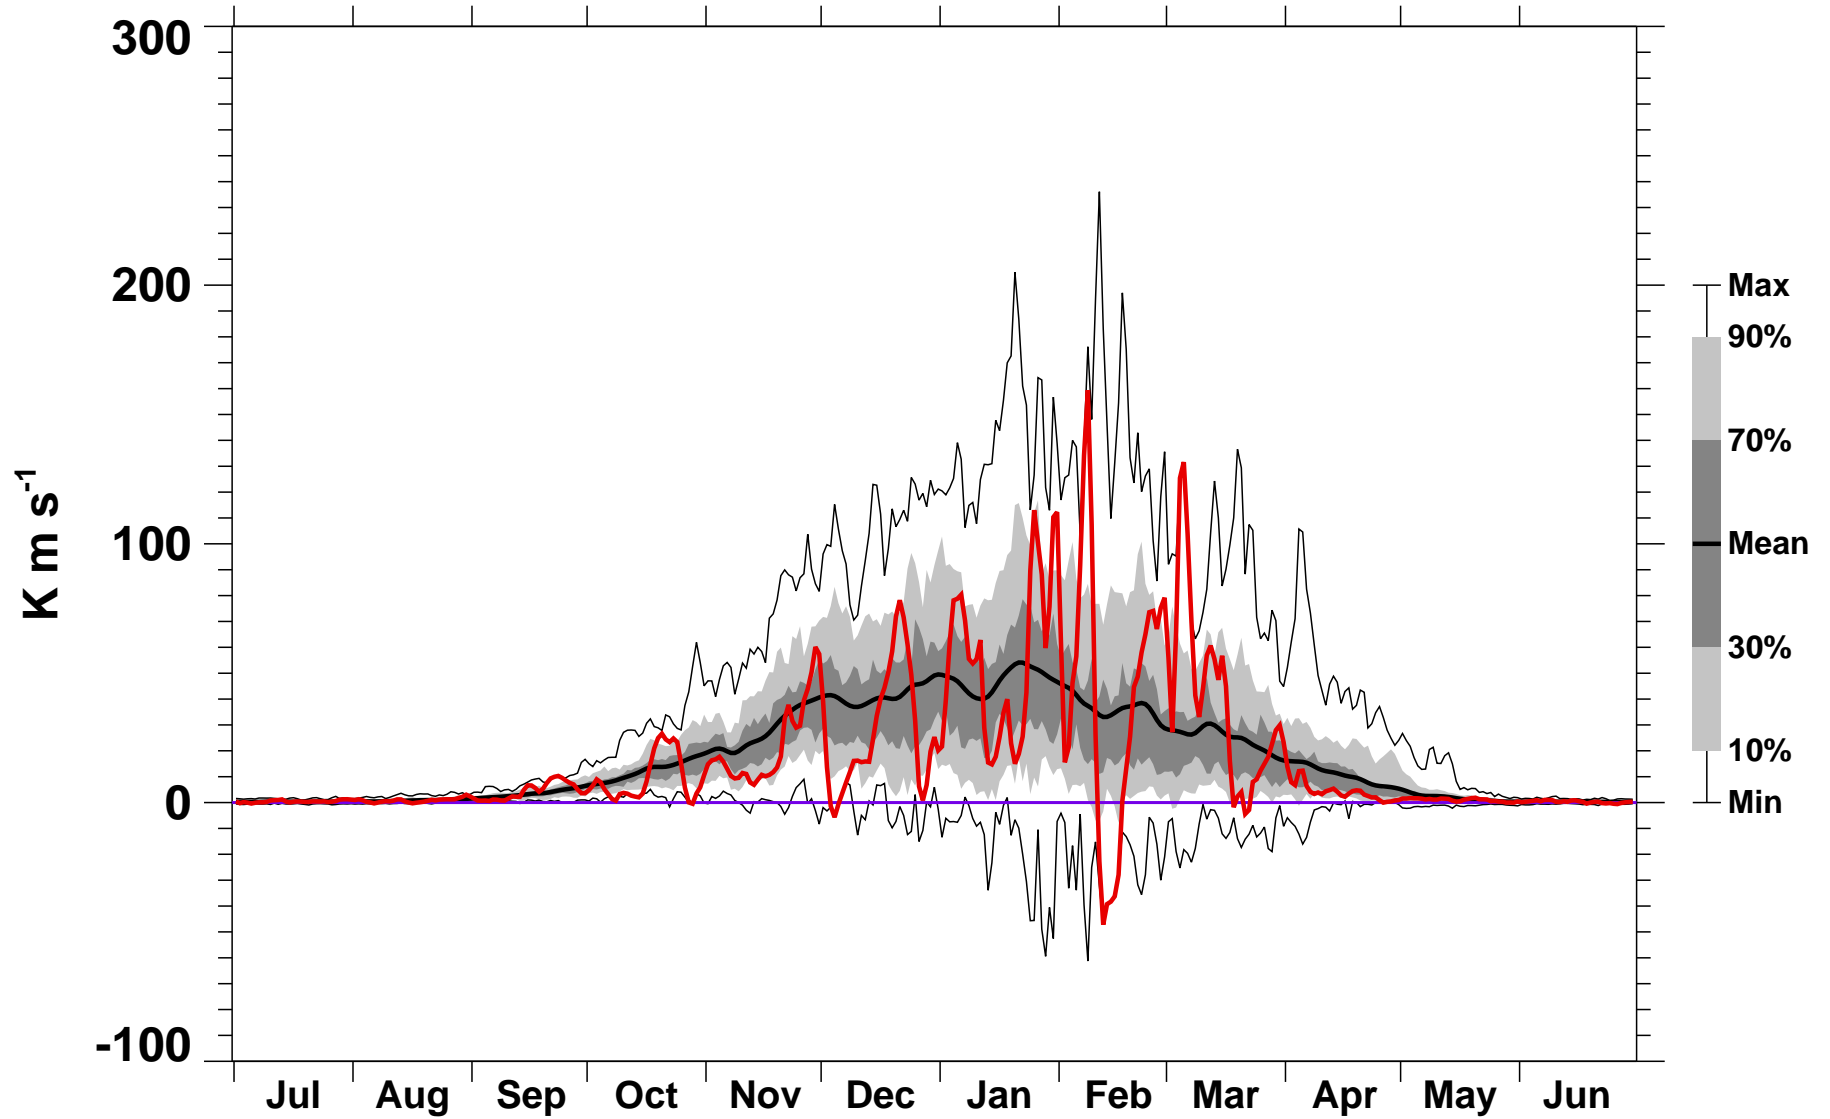

# 45-75°N Heat Flux 30 hPa MERRA2

1978/1979–2020/2021

2015/2016