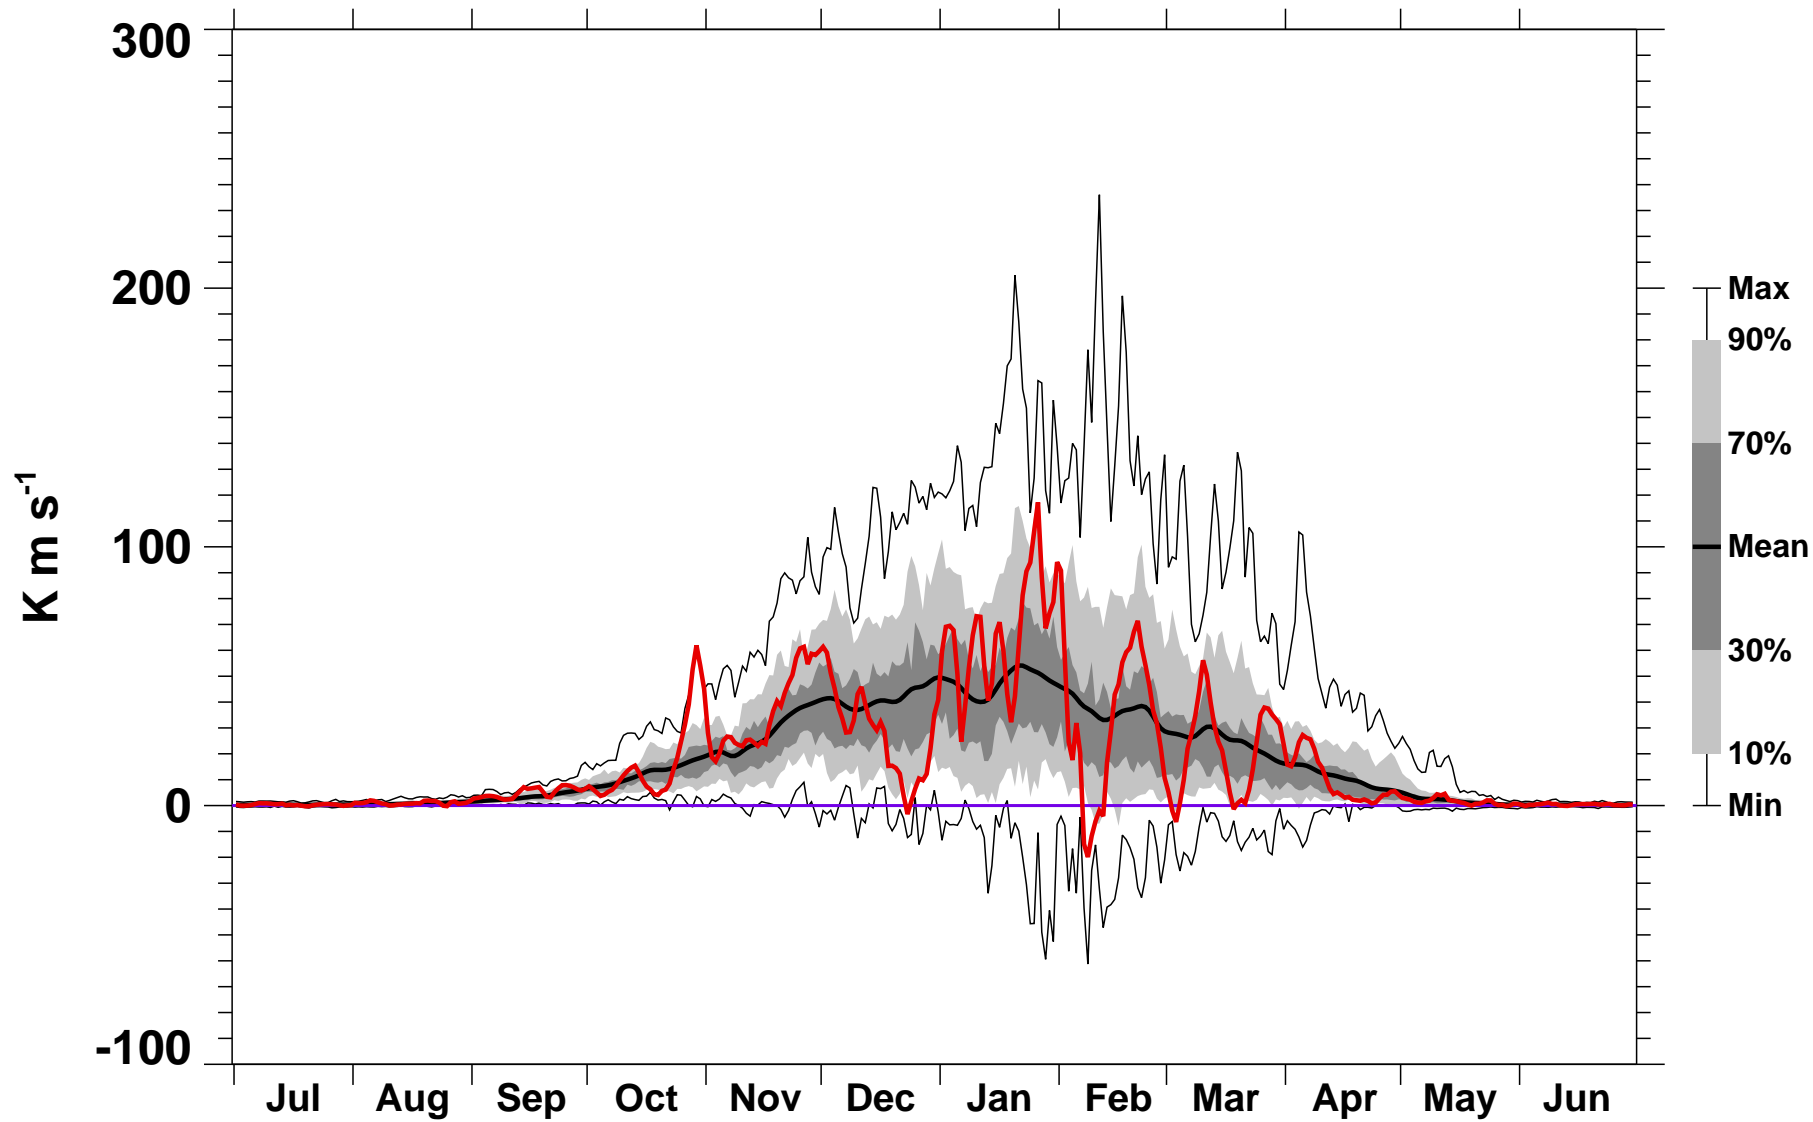

45-75°N Heat Flux 30 hPa MERRA2

1978/1979–2020/2021

2016/2017