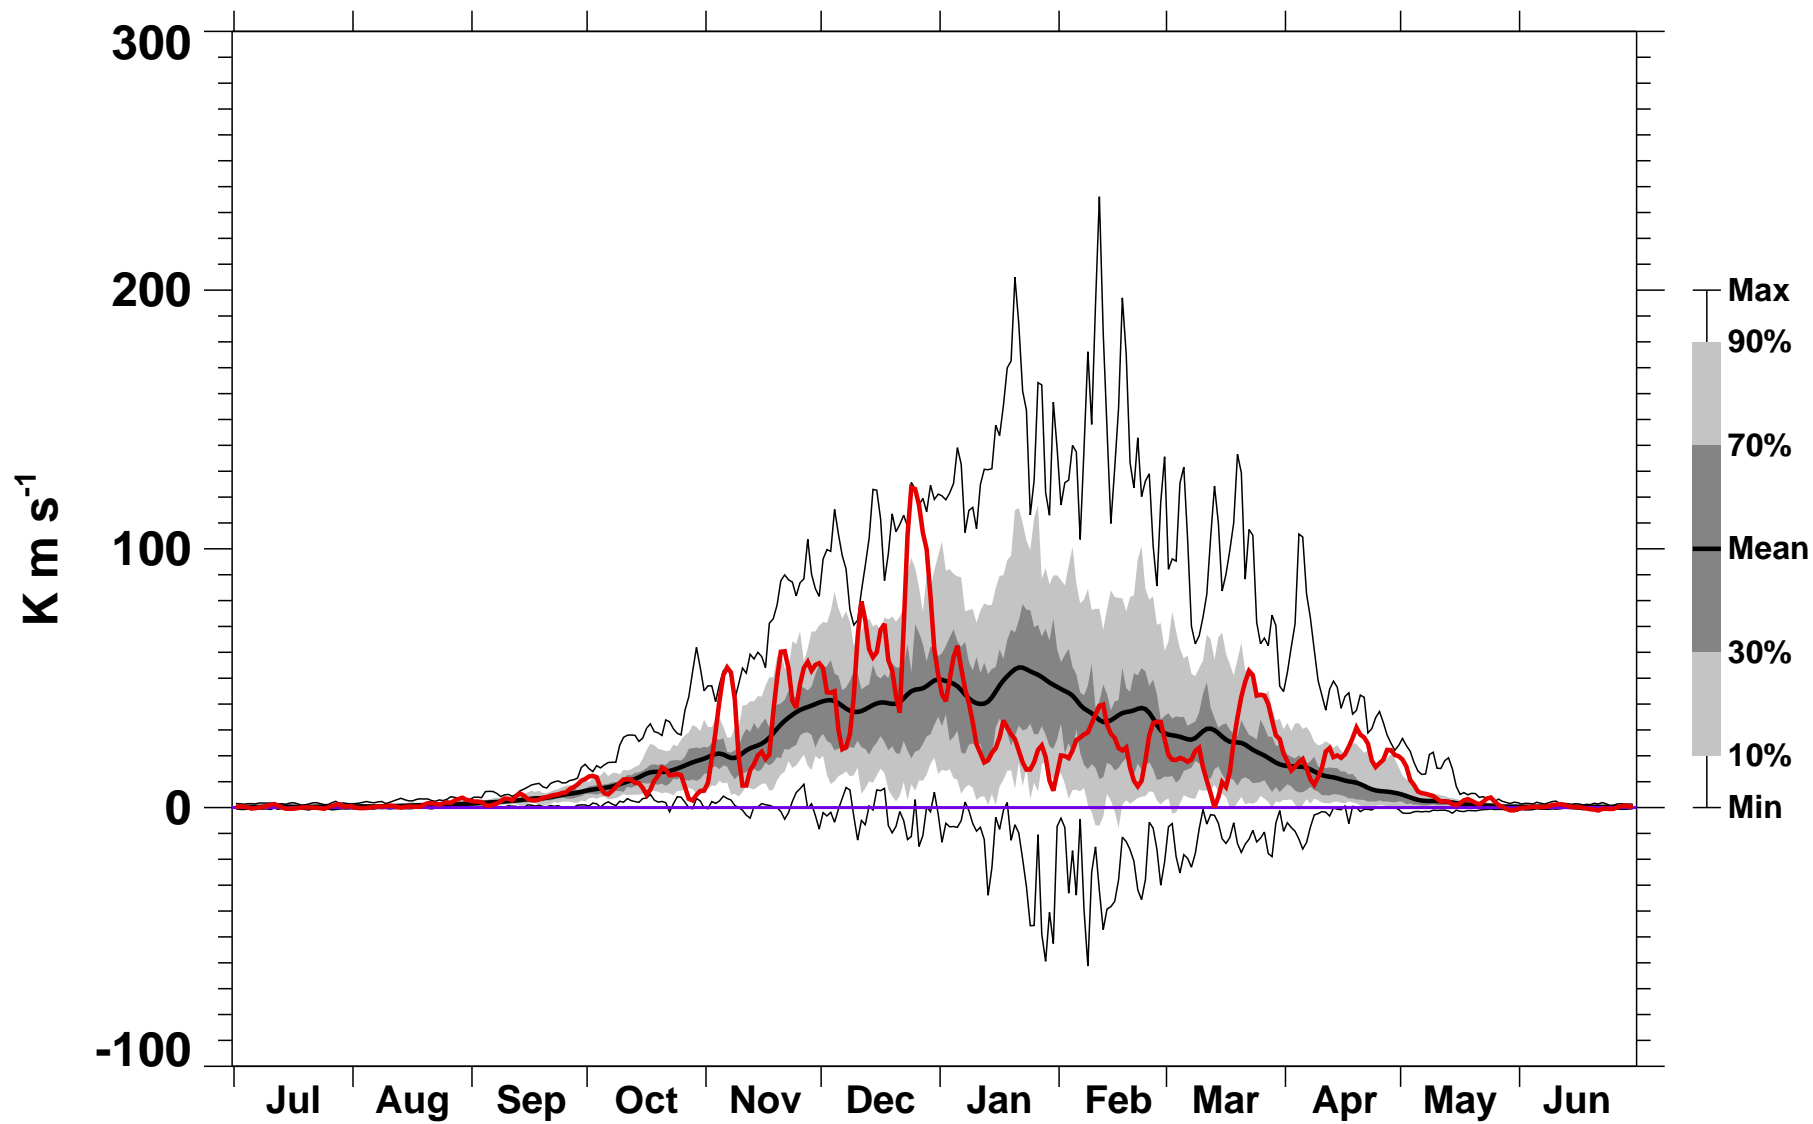

# 45-75°N Heat Flux 30 hPa MERRA2

1978/1979–2020/2021

2018/2019