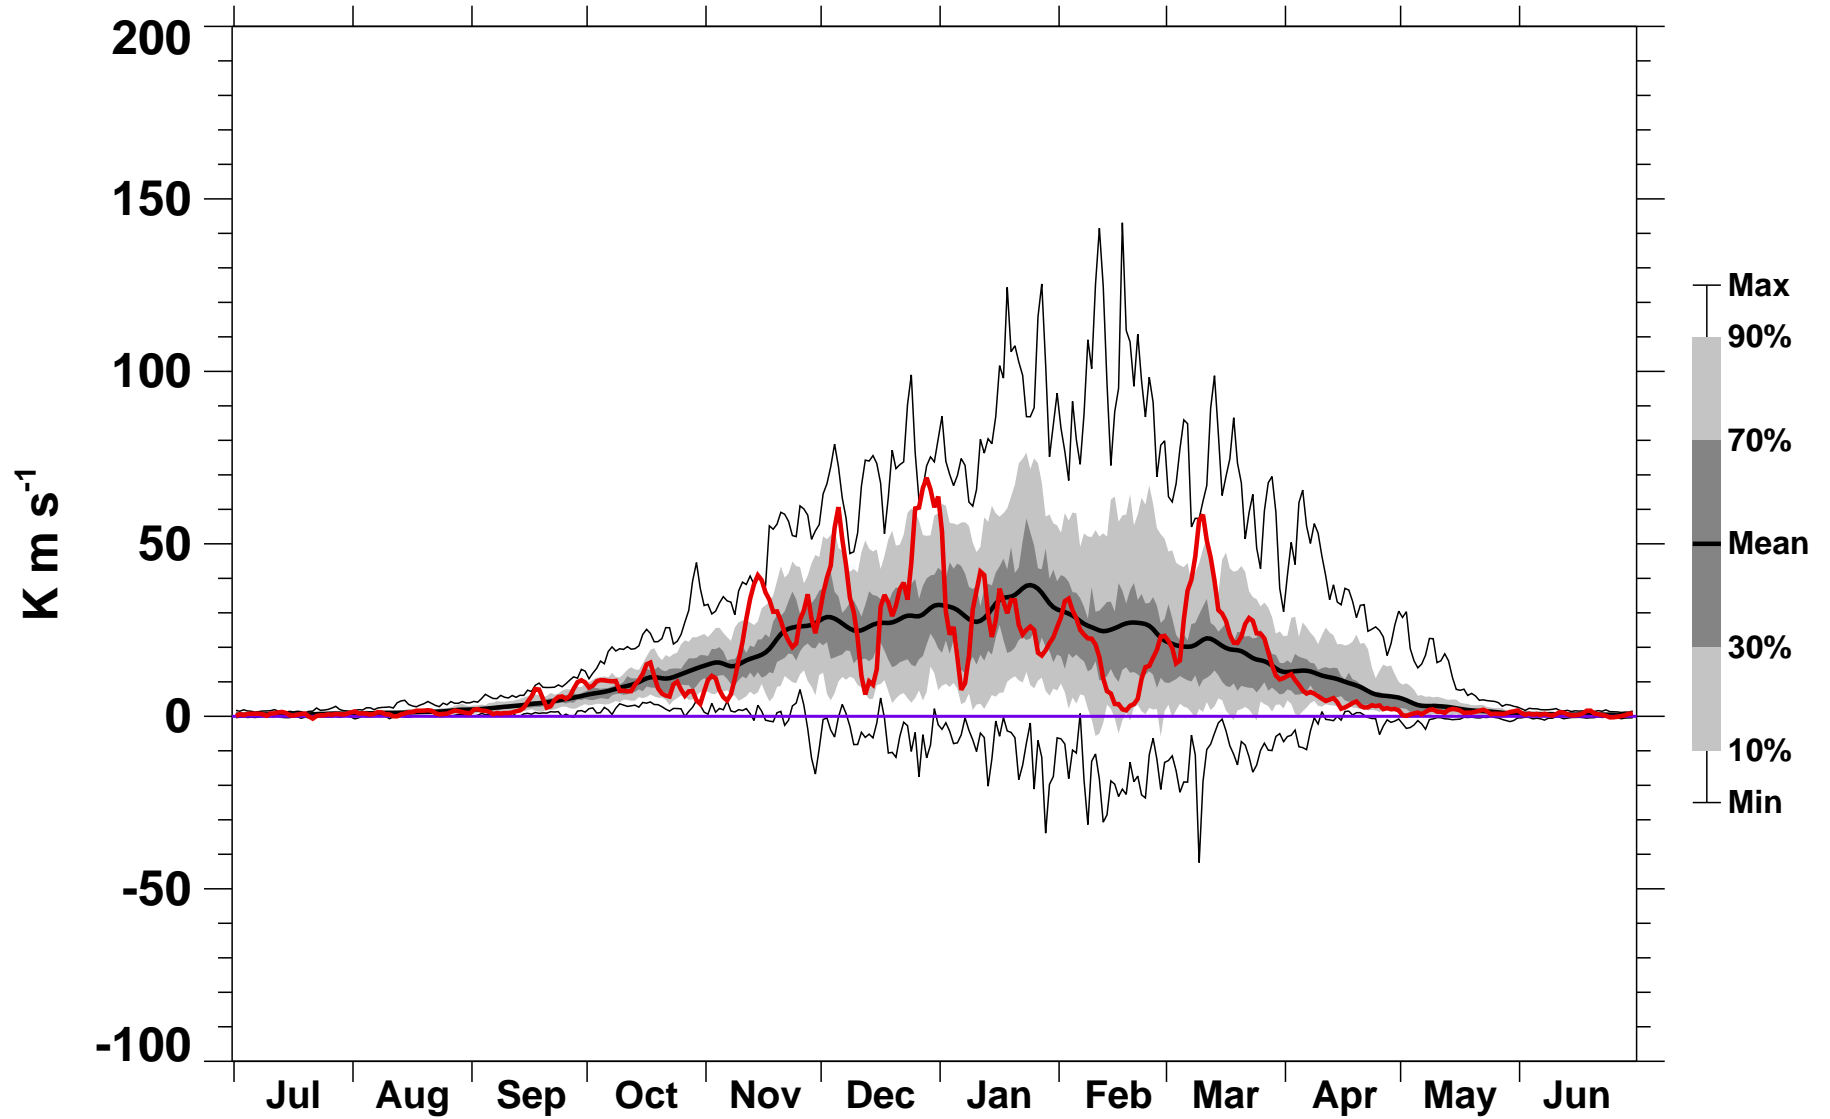

# 45-75°N Heat Flux 50 hPa MERRA2

1978/1979–2022/2023

1984/1985