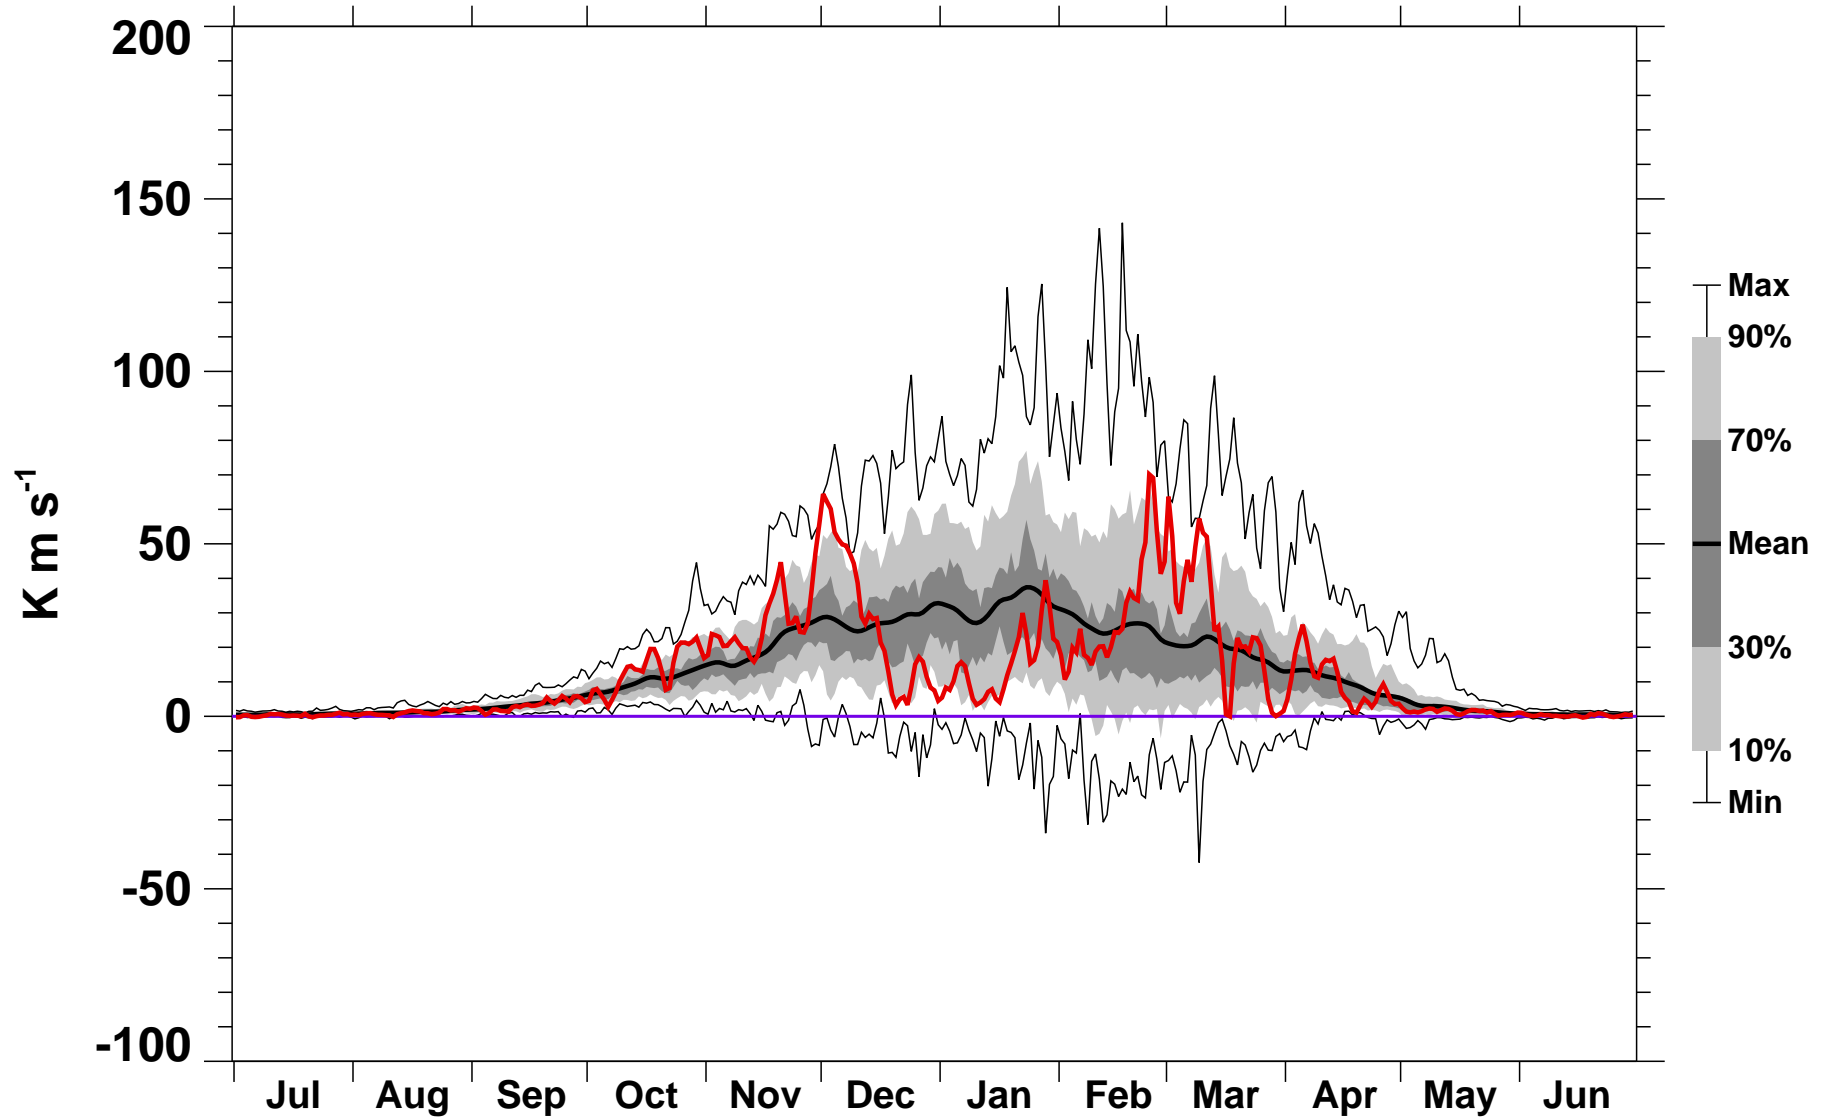

# 45-75°N Heat Flux 50 hPa MERRA2

1978/1979–2021/2022

1987/1988