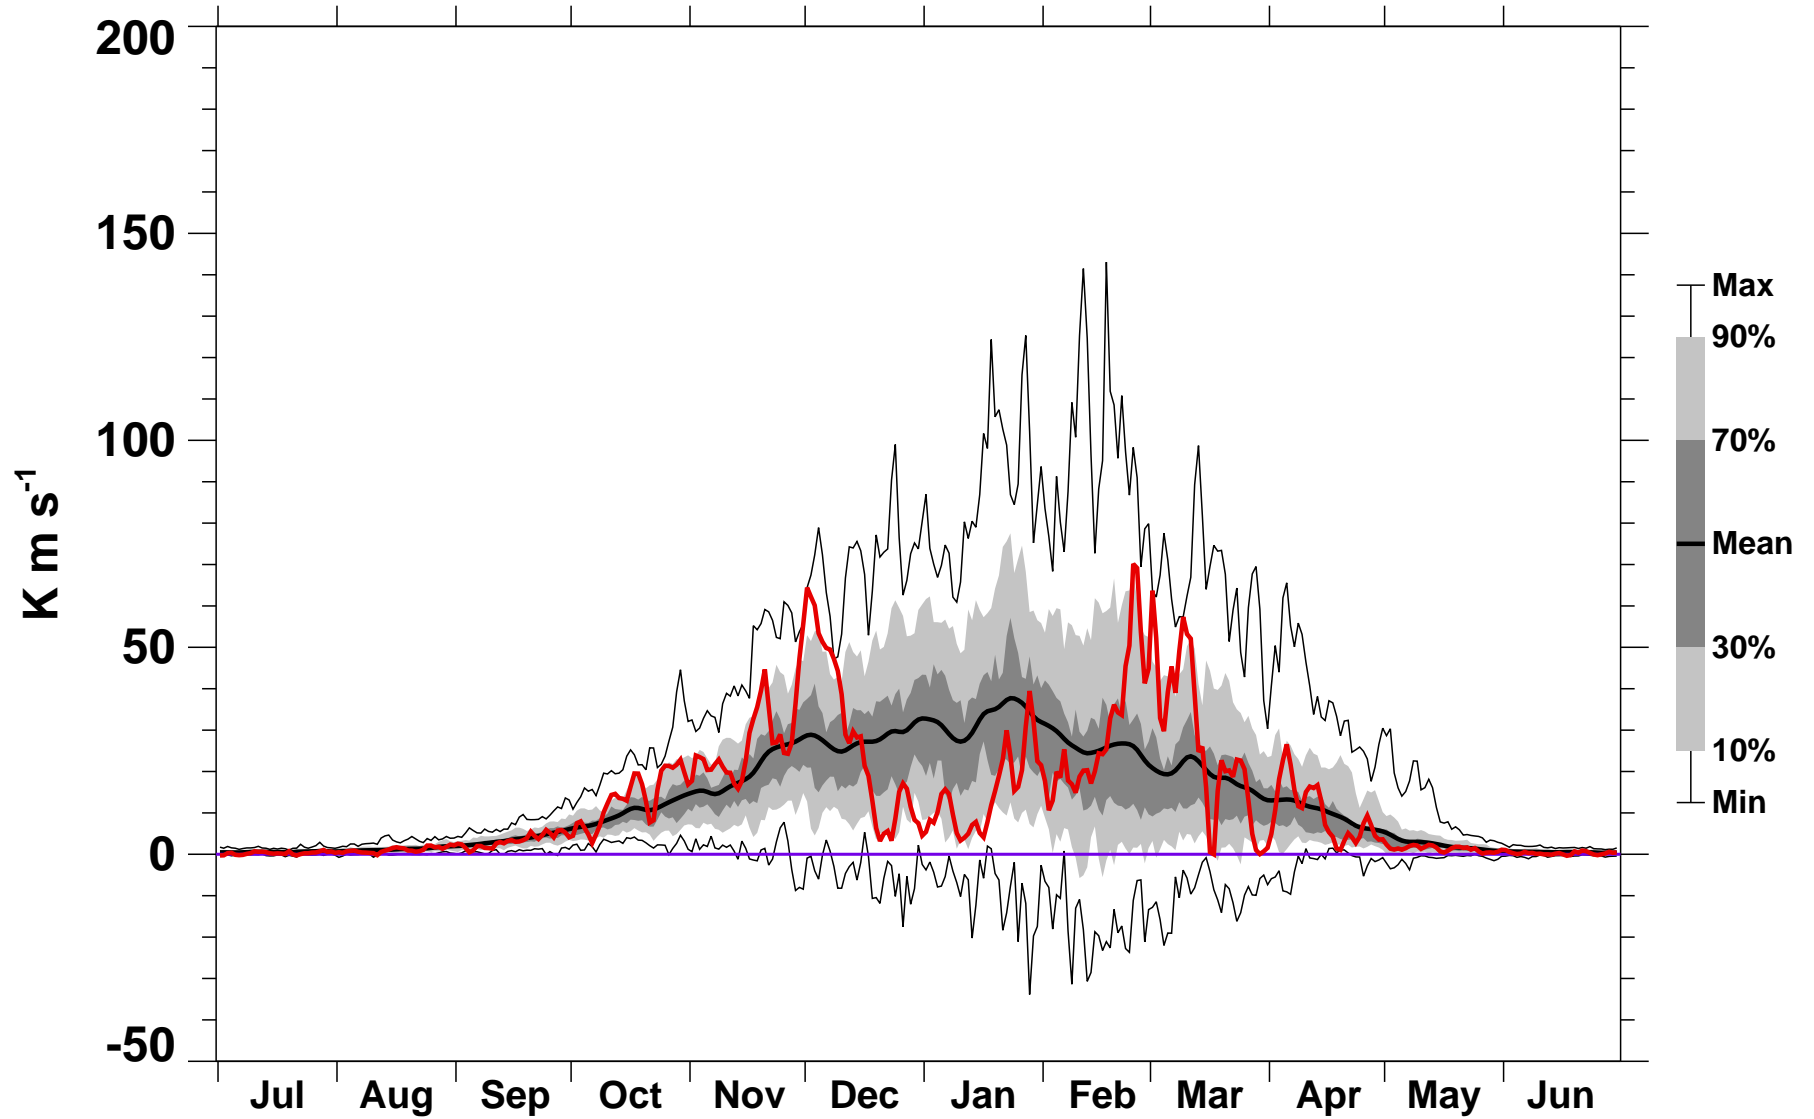

45-75°N Heat Flux 50 hPa MERRA2

1978/1979–2020/2021

1987/1988