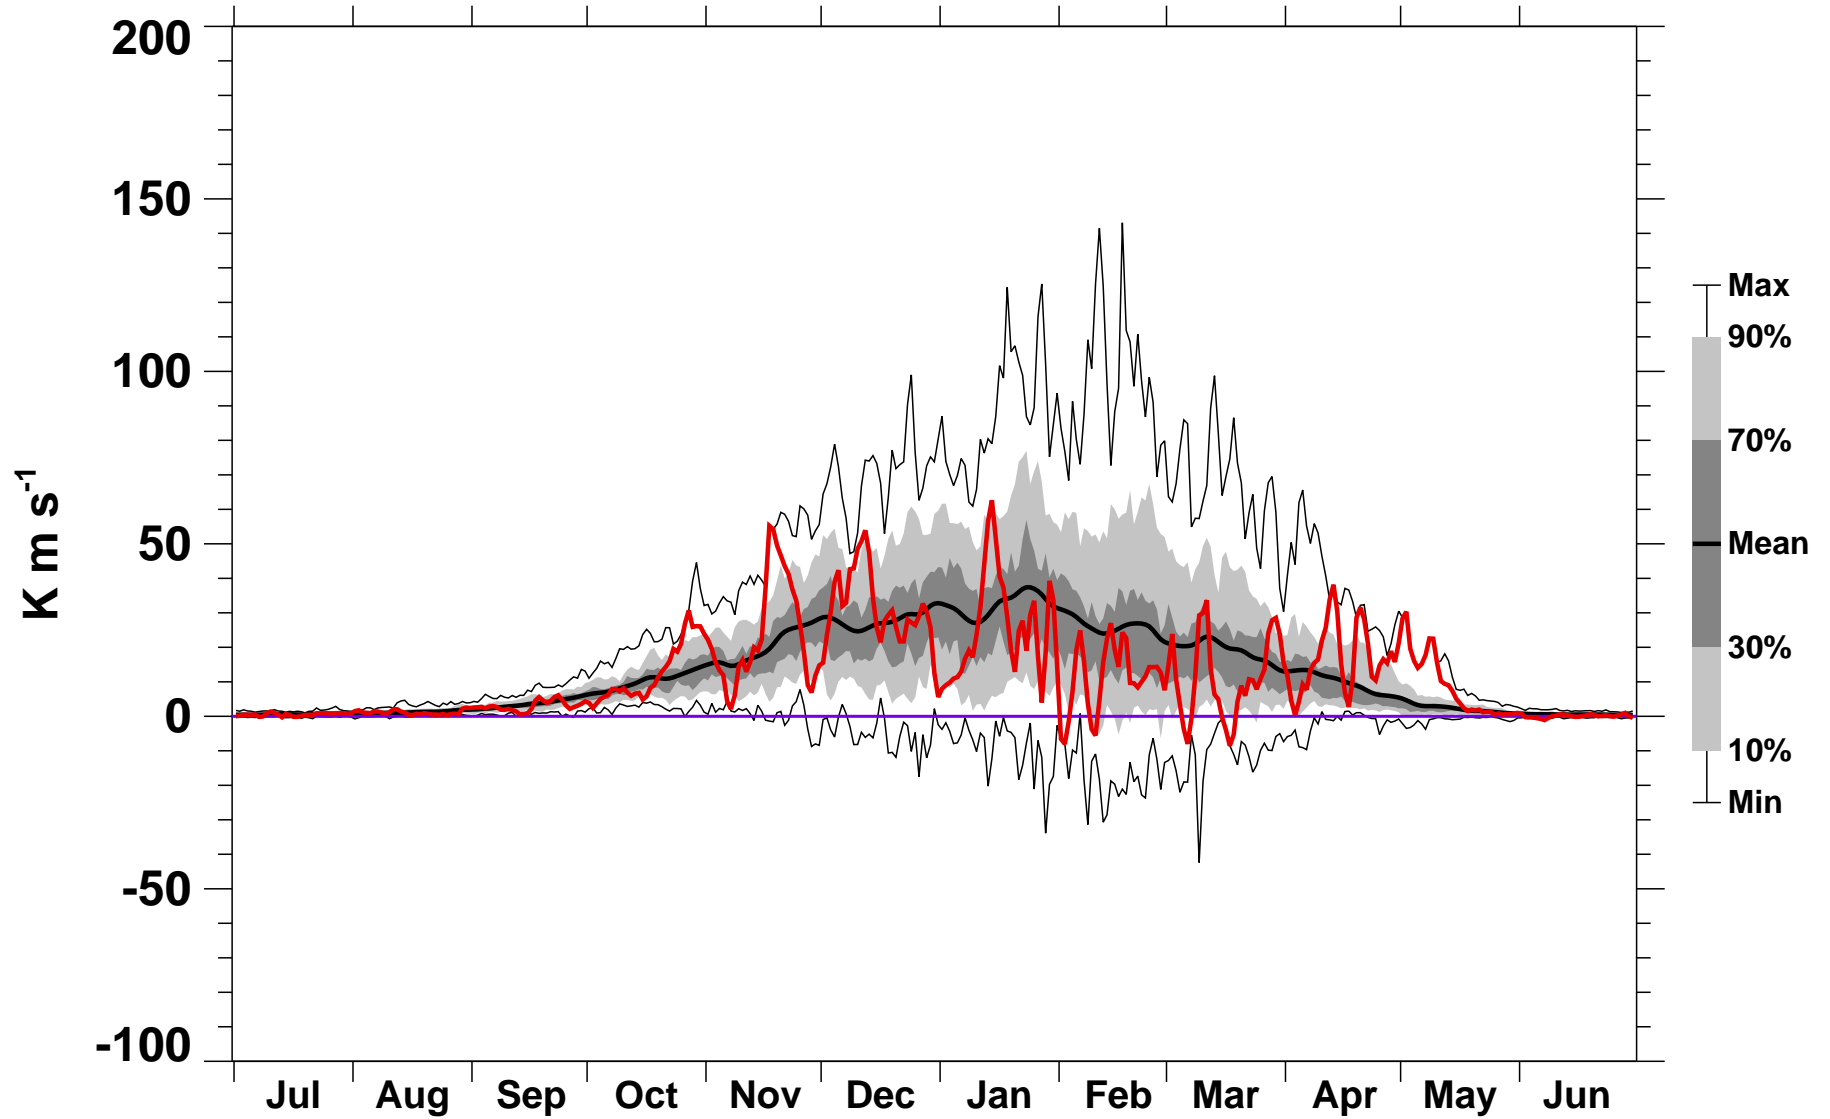

# 45-75°N Heat Flux 50 hPa MERRA2

1978/1979–2021/2022

1996/1997