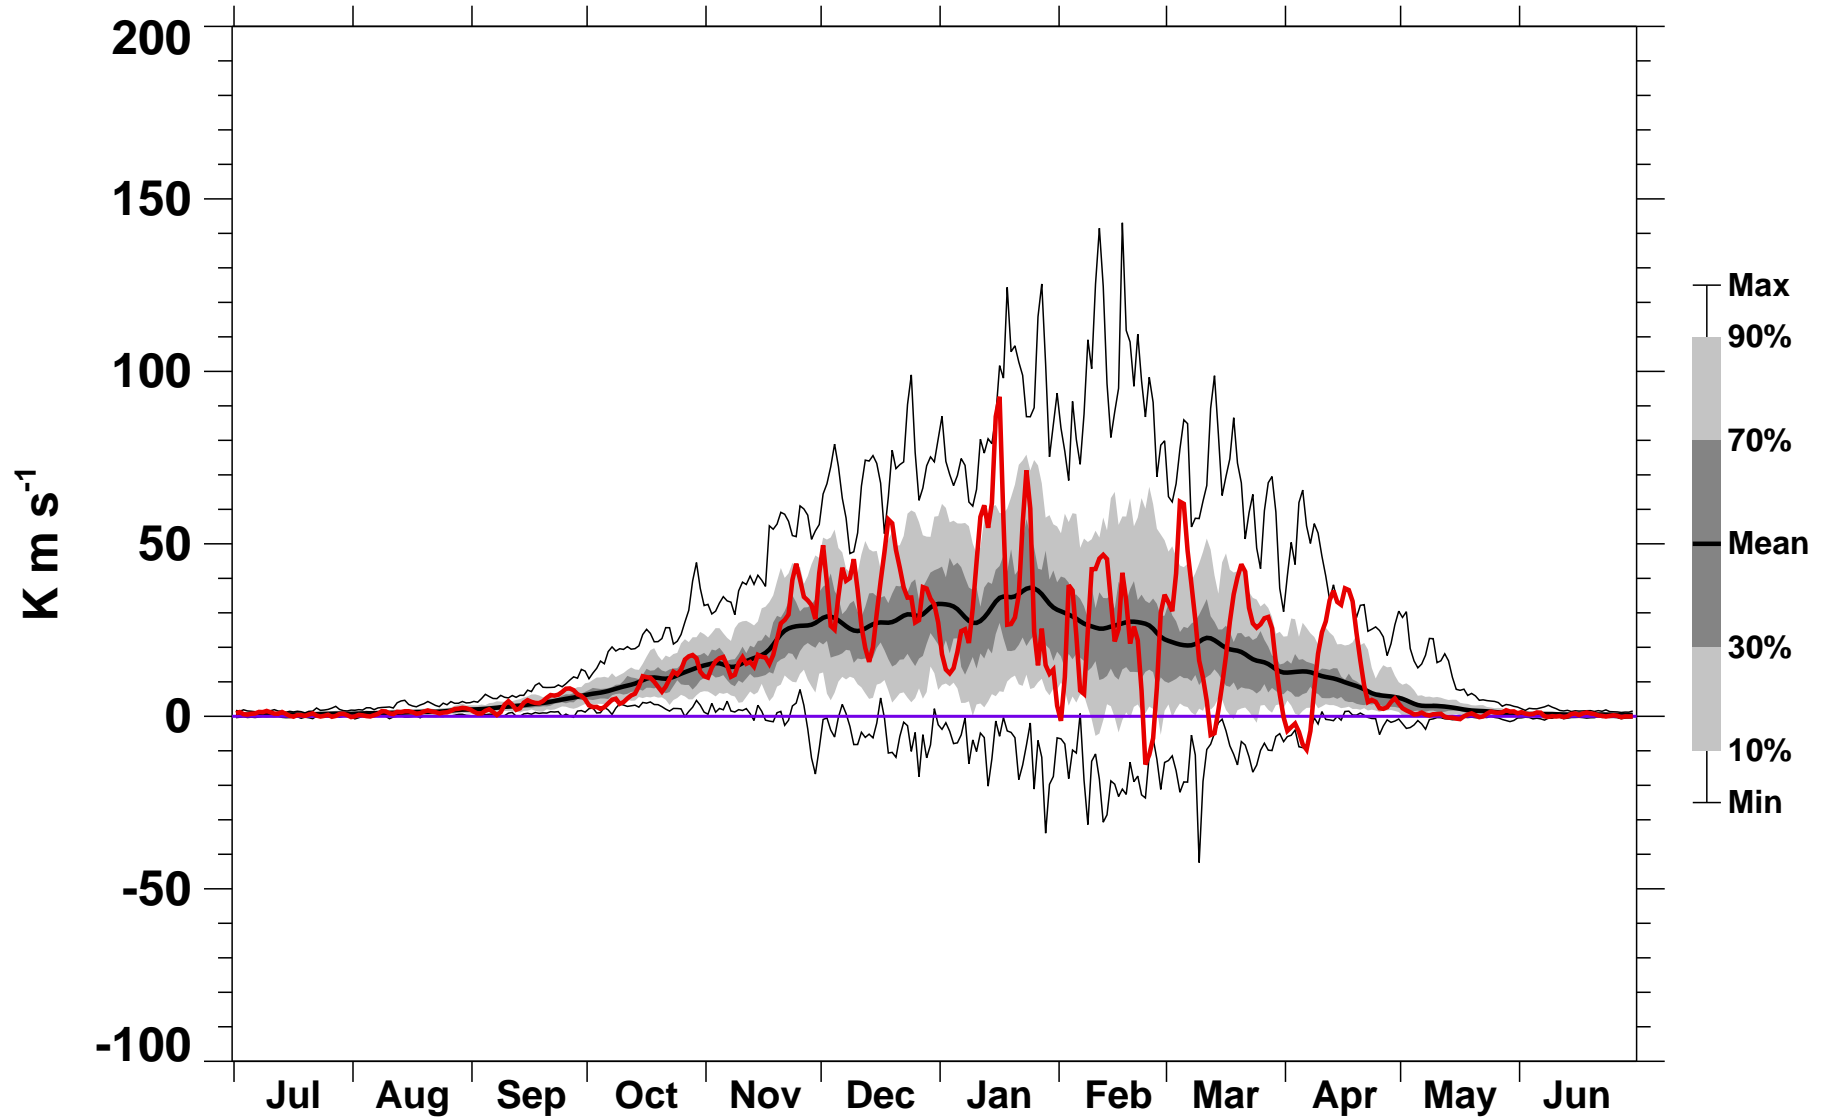

45-75°N Heat Flux 50 hPa MERRA2

1978/1979–2023/2024

2002/2003