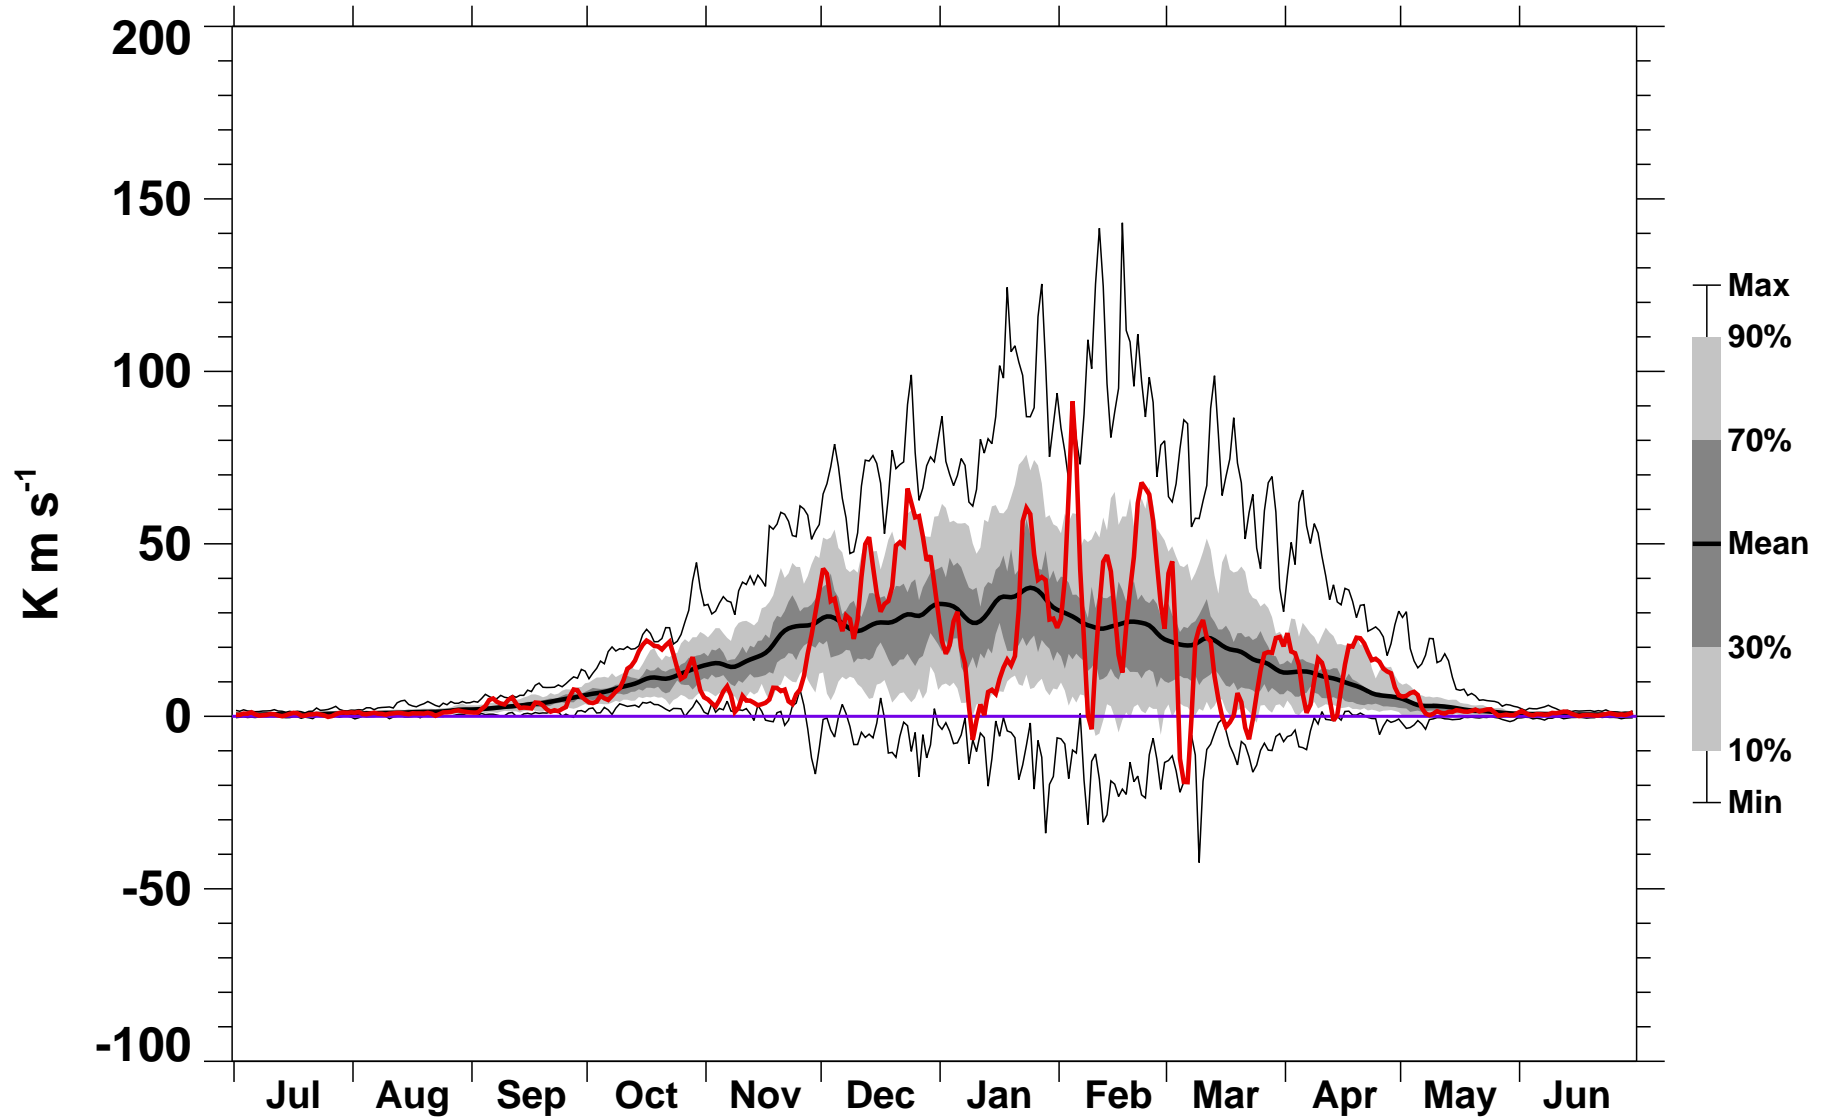

# 45-75°N Heat Flux 50 hPa MERRA2

1978/1979–2023/2024

2006/2007