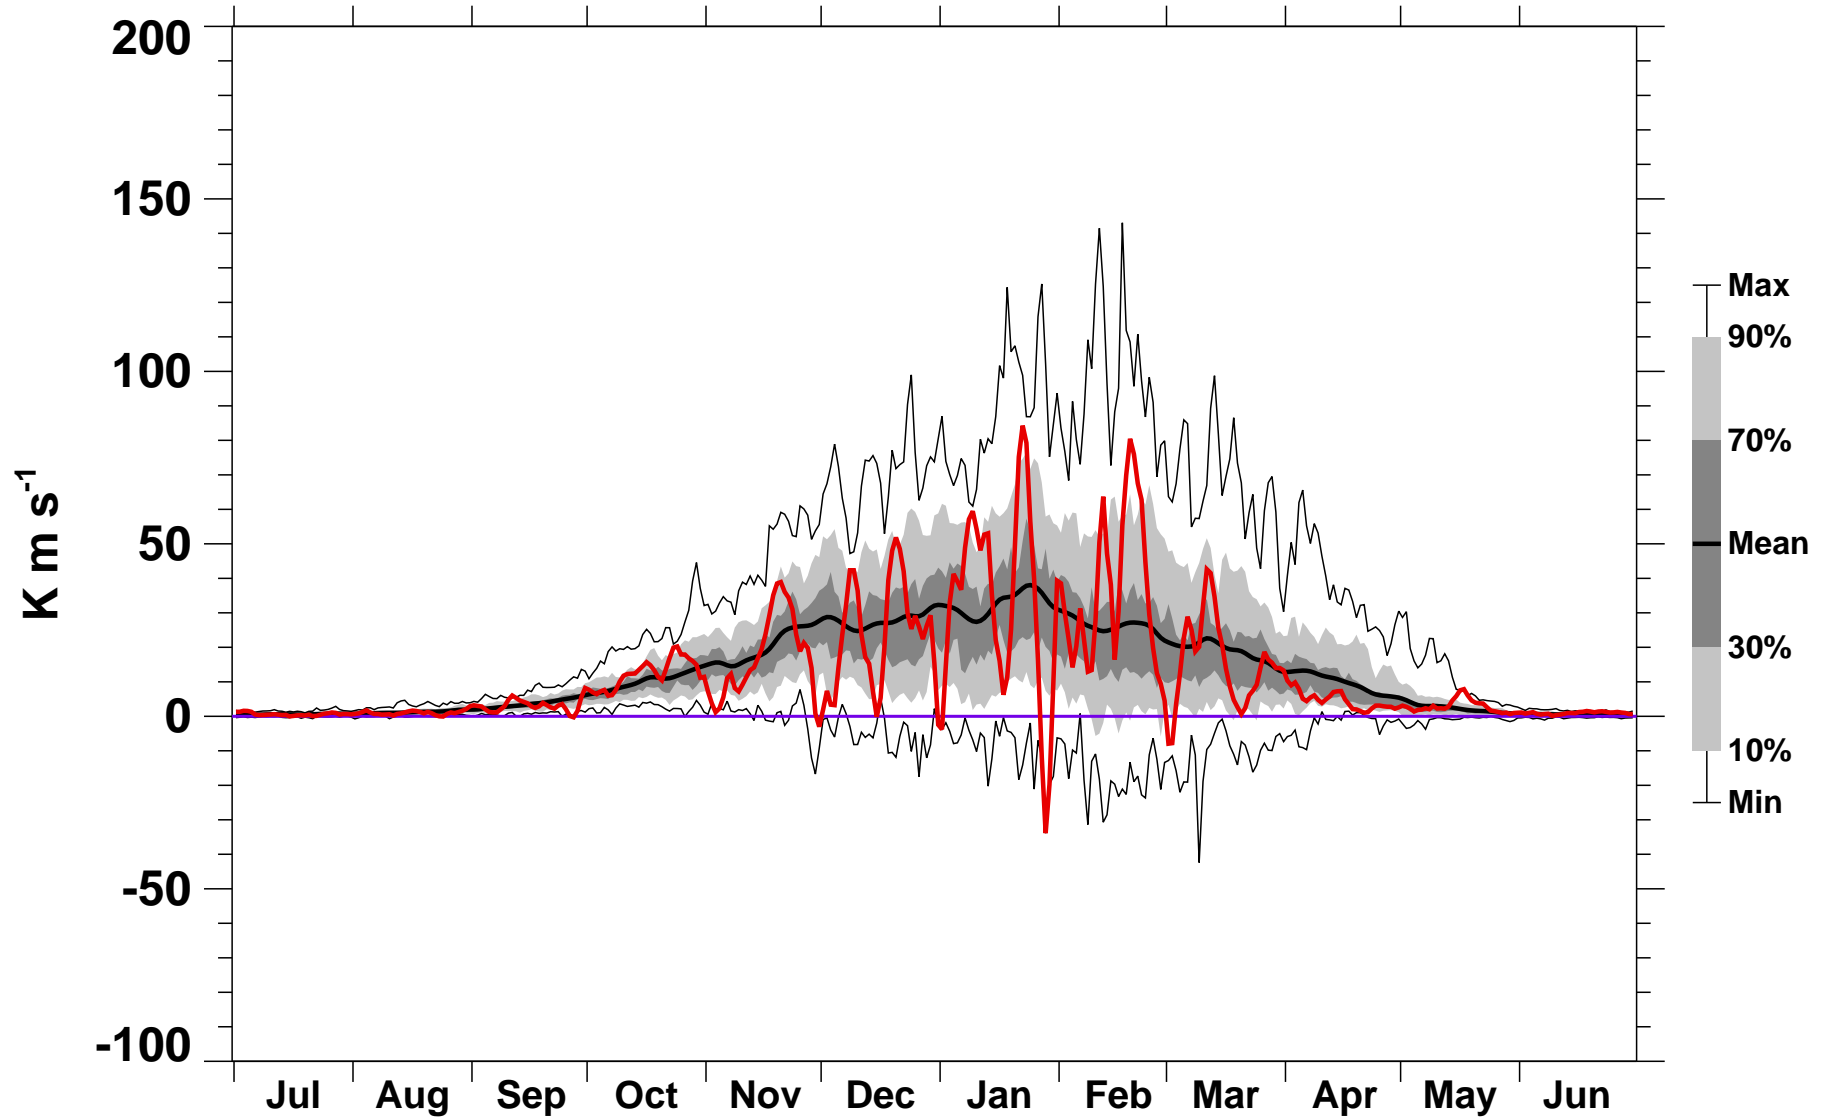

45-75°N Heat Flux 50 hPa MERRA2

1978/1979–2022/2023

2007/2008