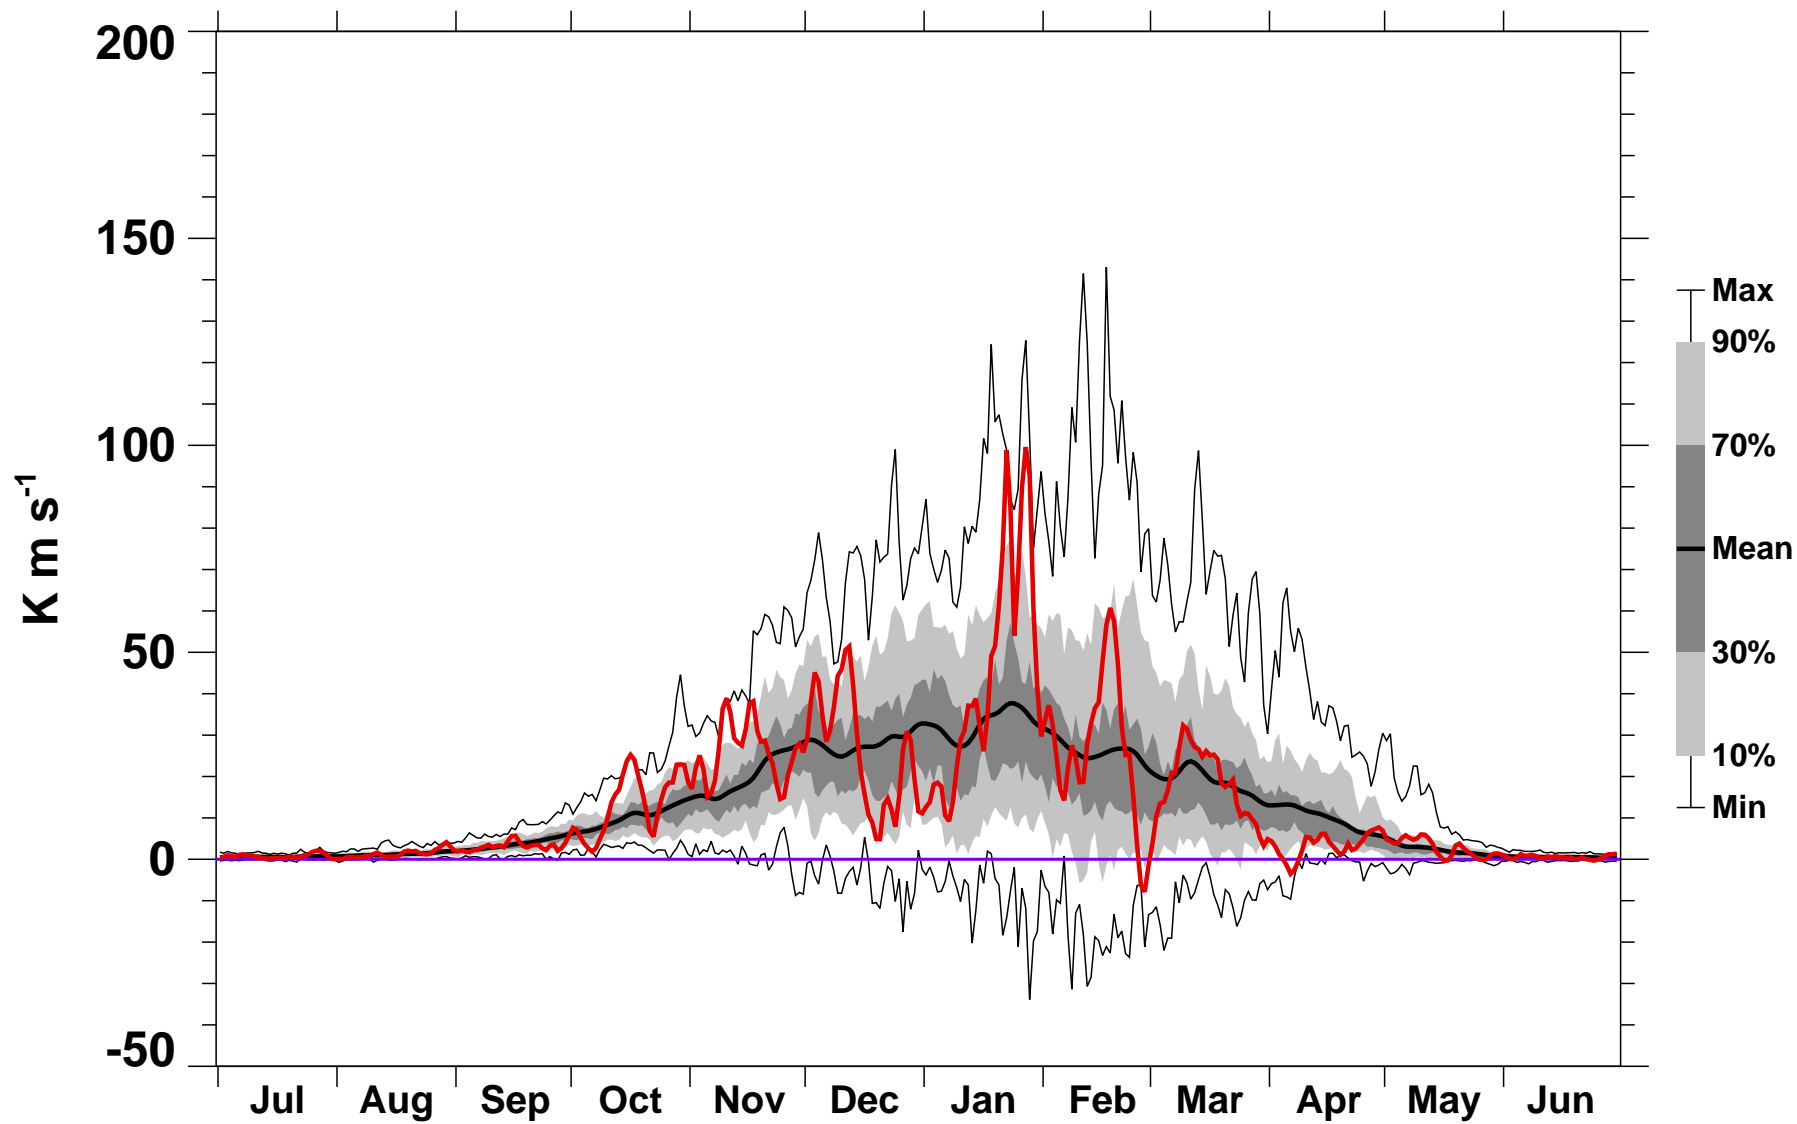

# 45-75°N Heat Flux 50 hPa MERRA2

1978/1979–2020/2021

2009/2010