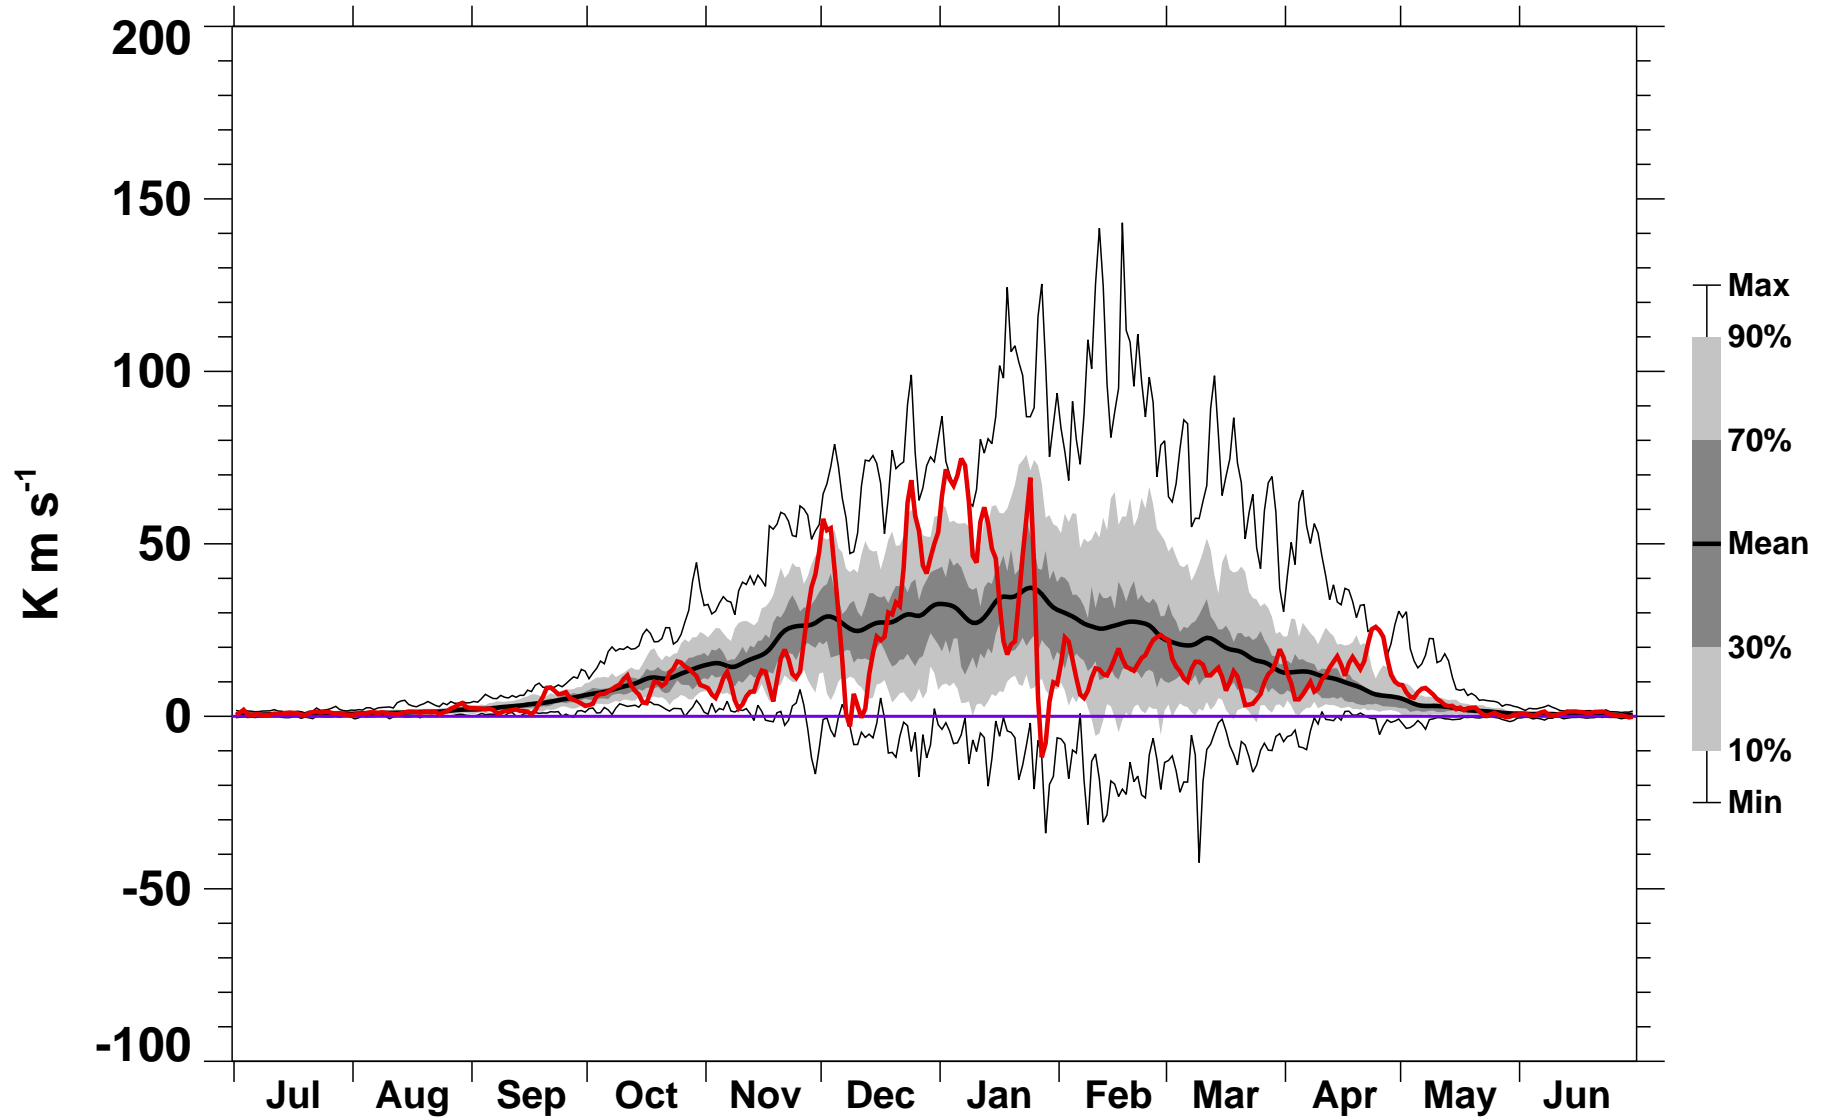

# 45-75°N Heat Flux 50 hPa MERRA2

1978/1979–2023/2024

2012/2013