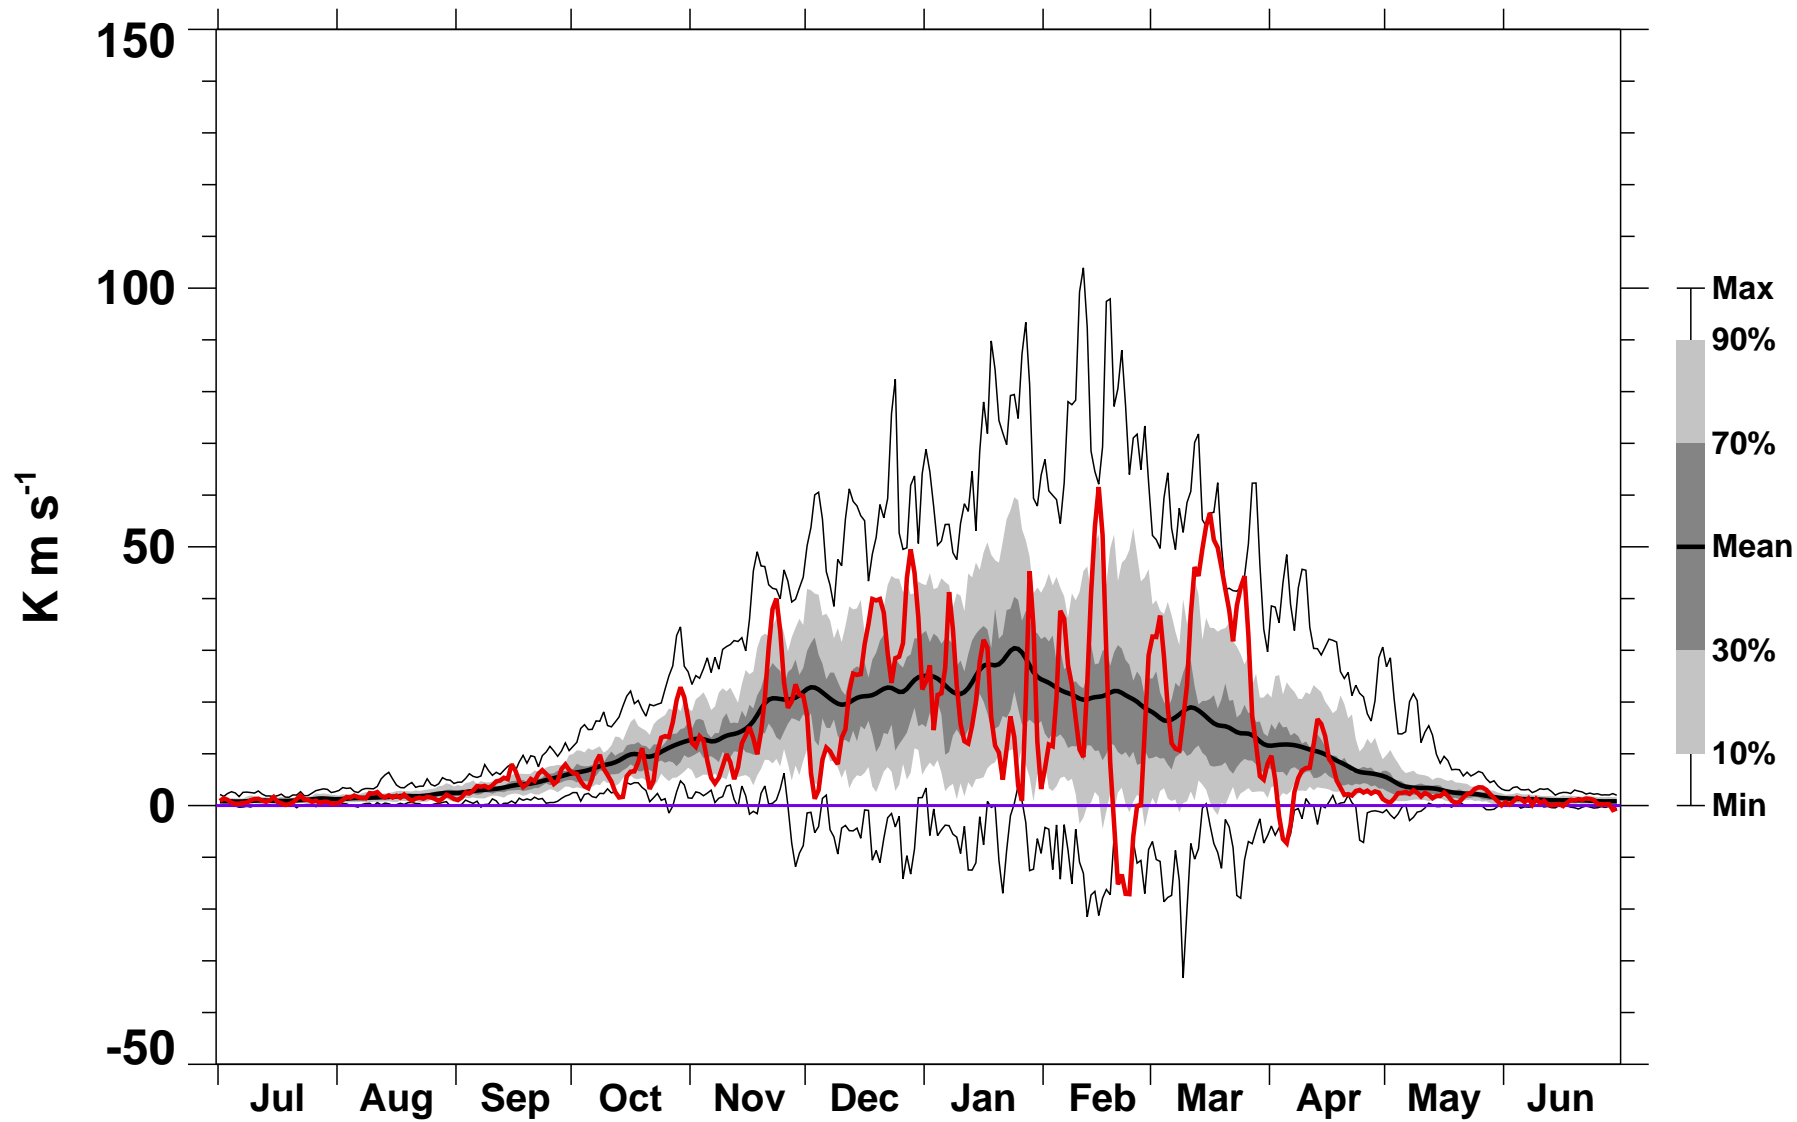

45-75°N Heat Flux 70 hPa MERRA2

1978/1979–2022/2023

1985/1986