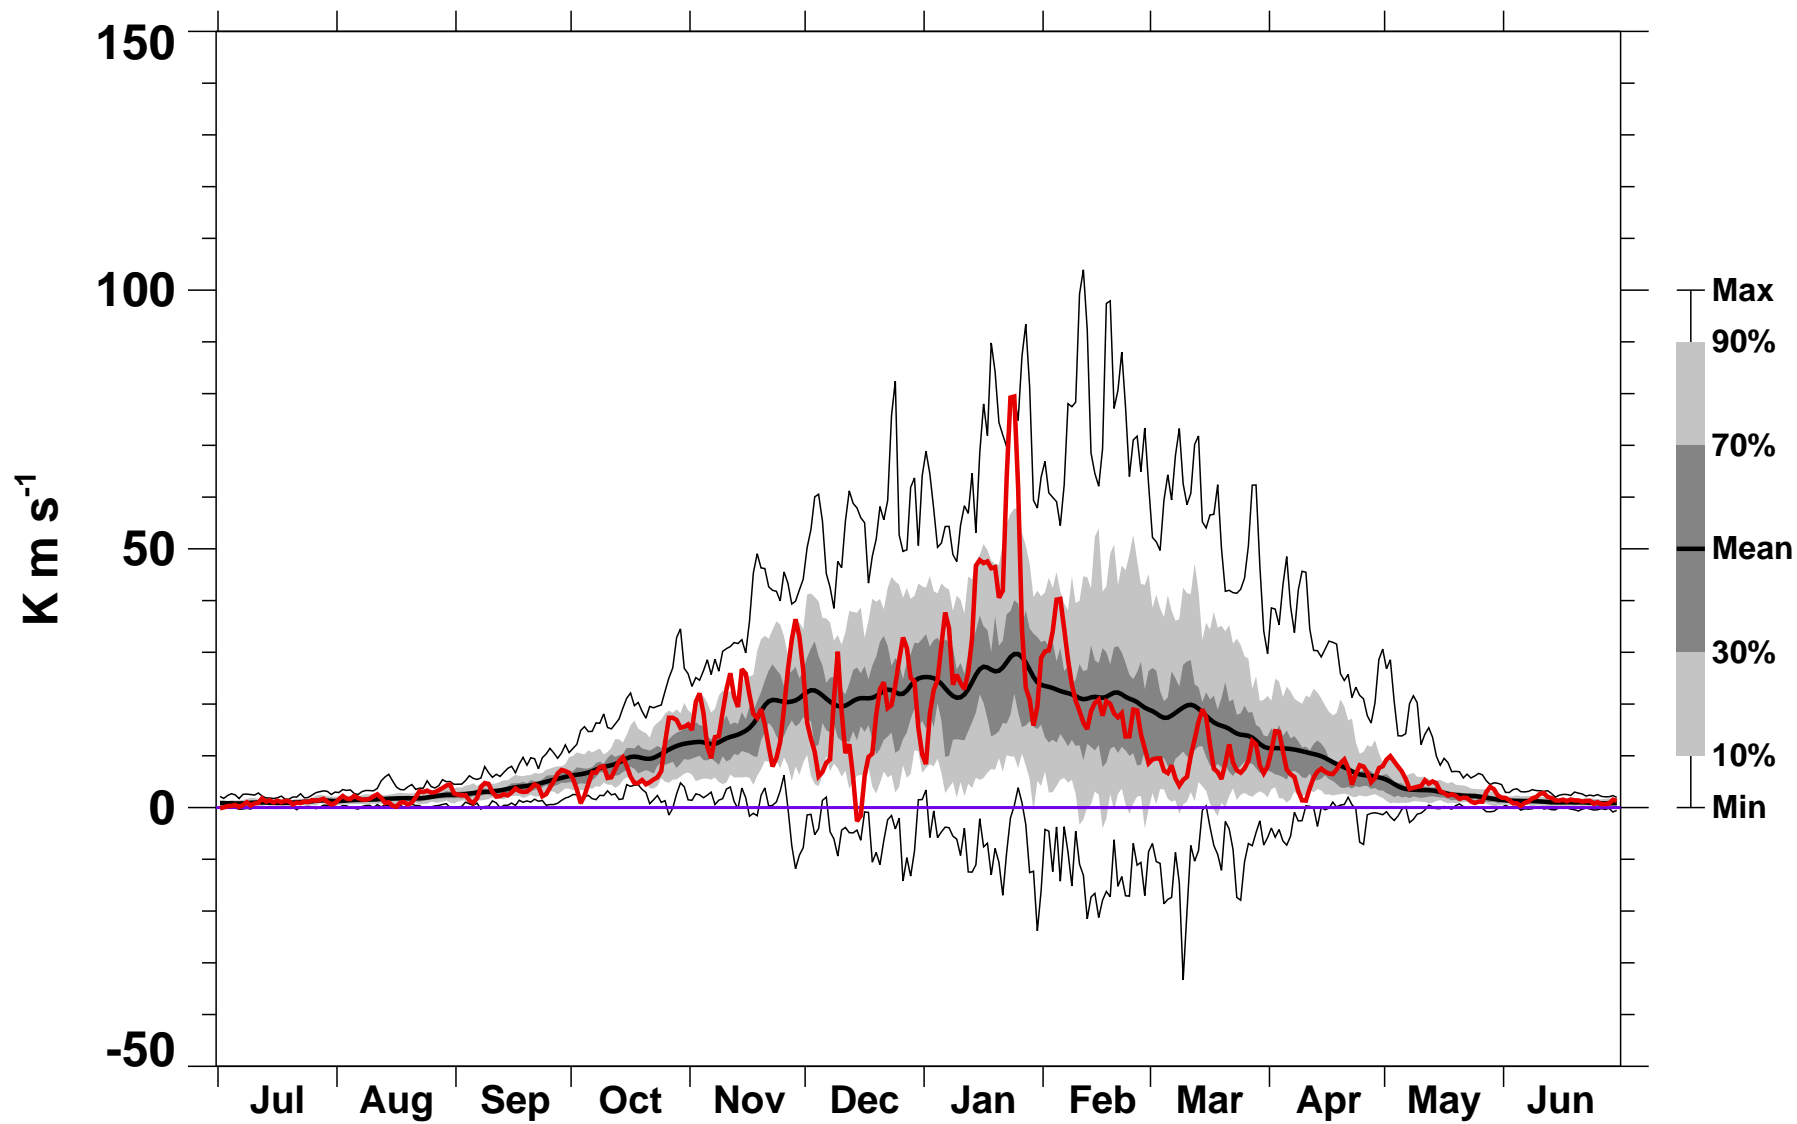

# 45-75°N Heat Flux 70 hPa MERRA2

1978/1979–2024/2025

1986/1987