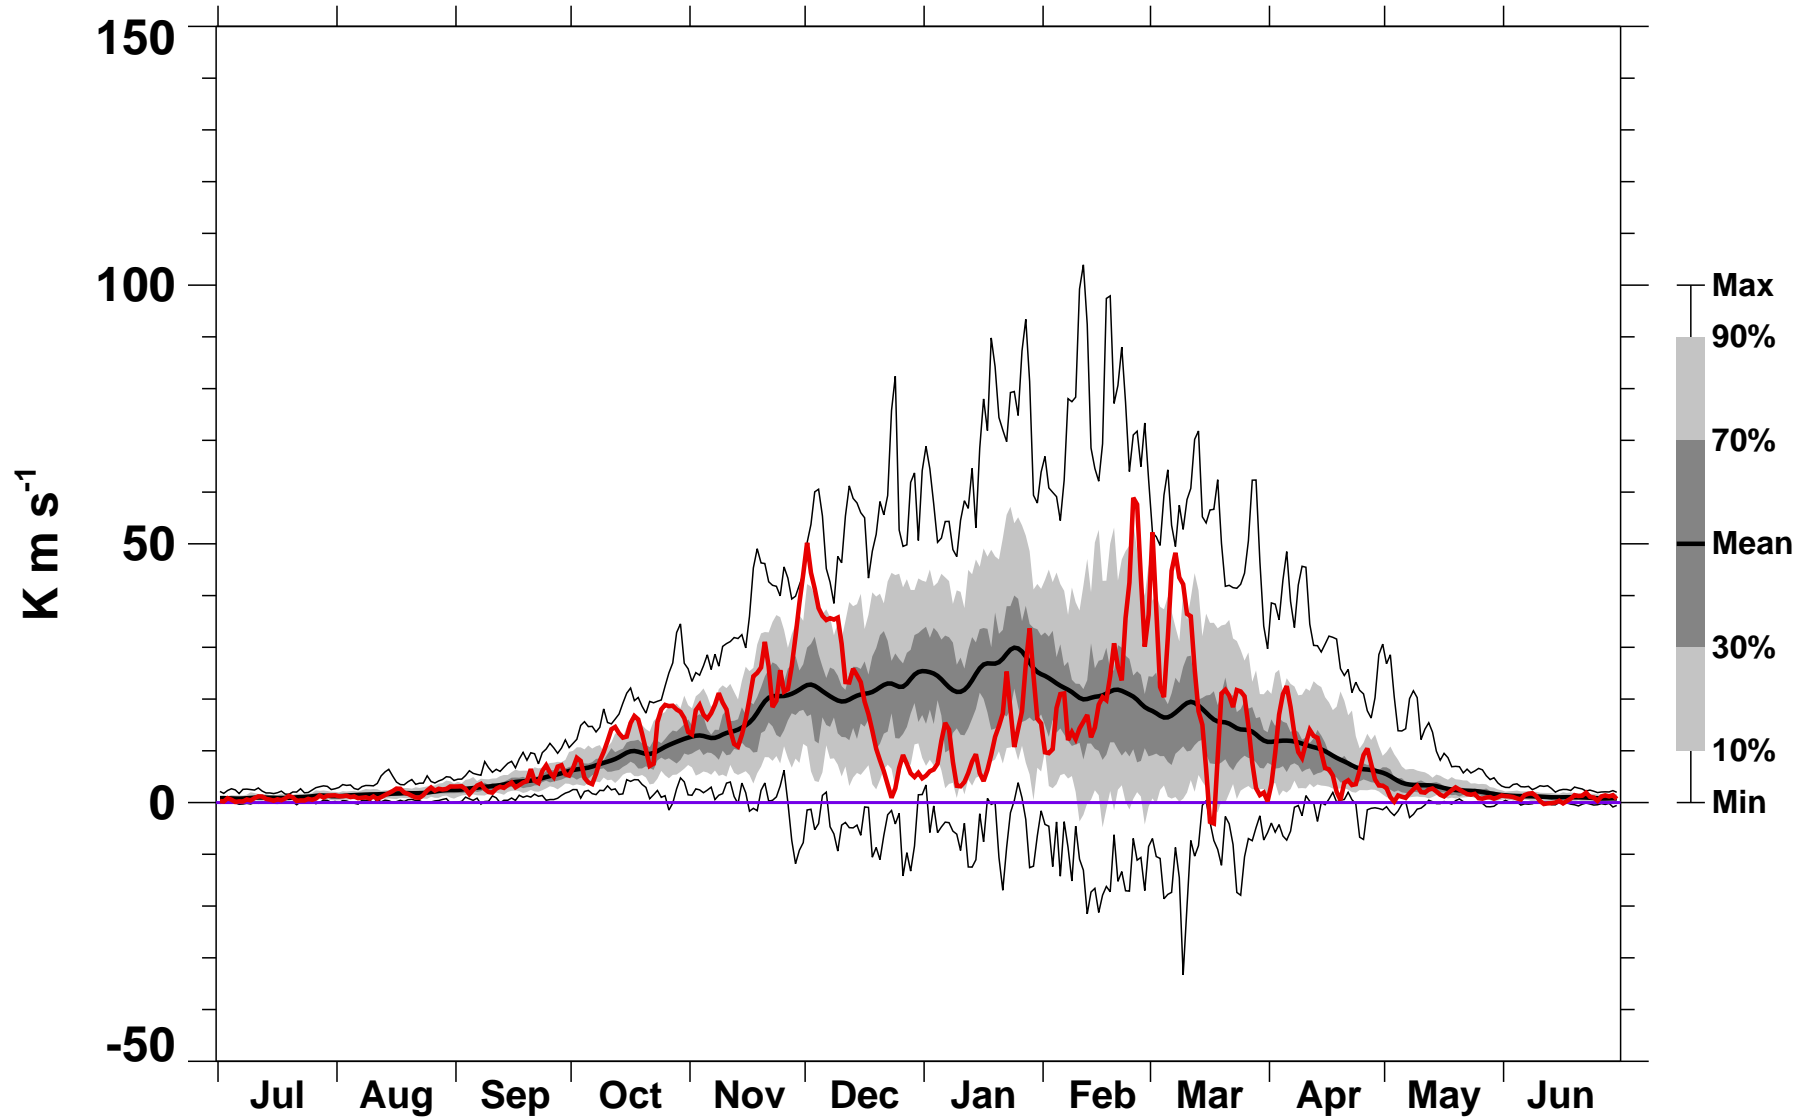

# 45-75°N Heat Flux 70 hPa MERRA2

1978/1979–2021/2022

1987/1988