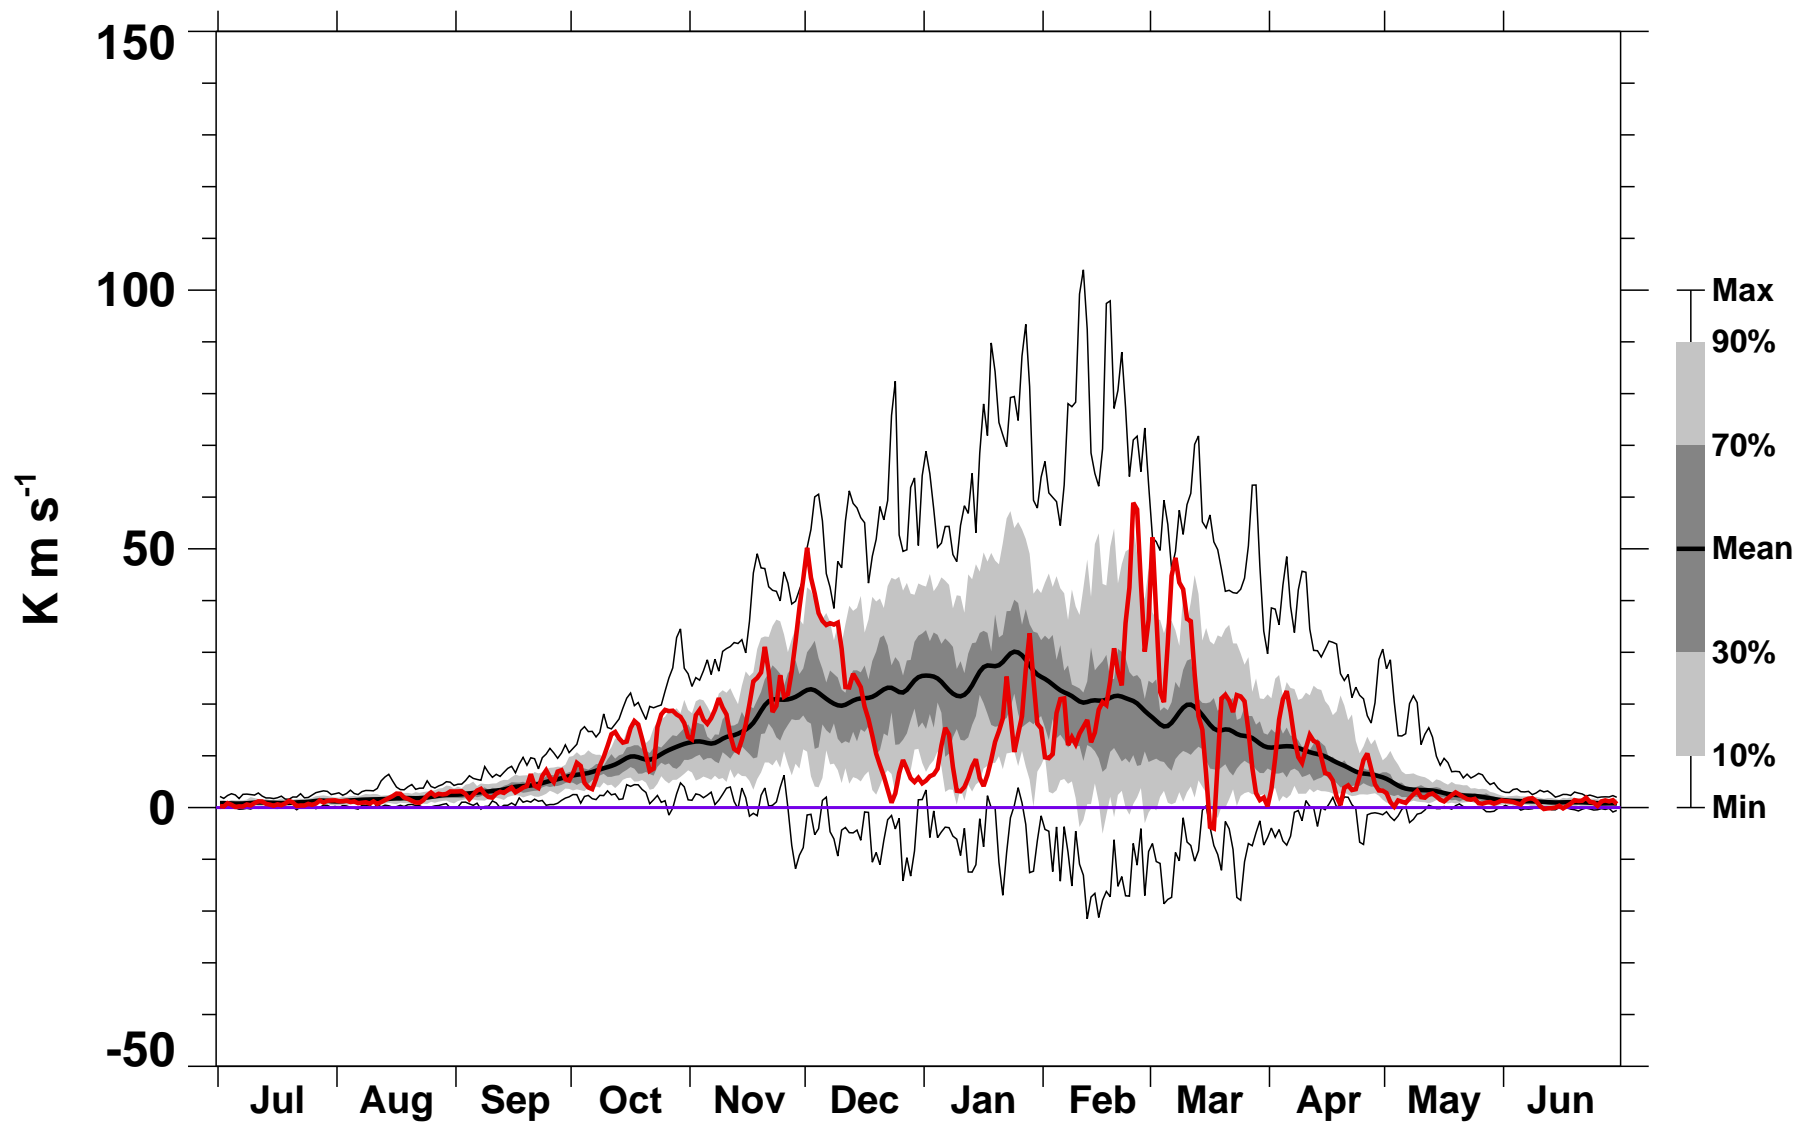

45-75°N Heat Flux 70 hPa MERRA2

1978/1979–2020/2021

1987/1988