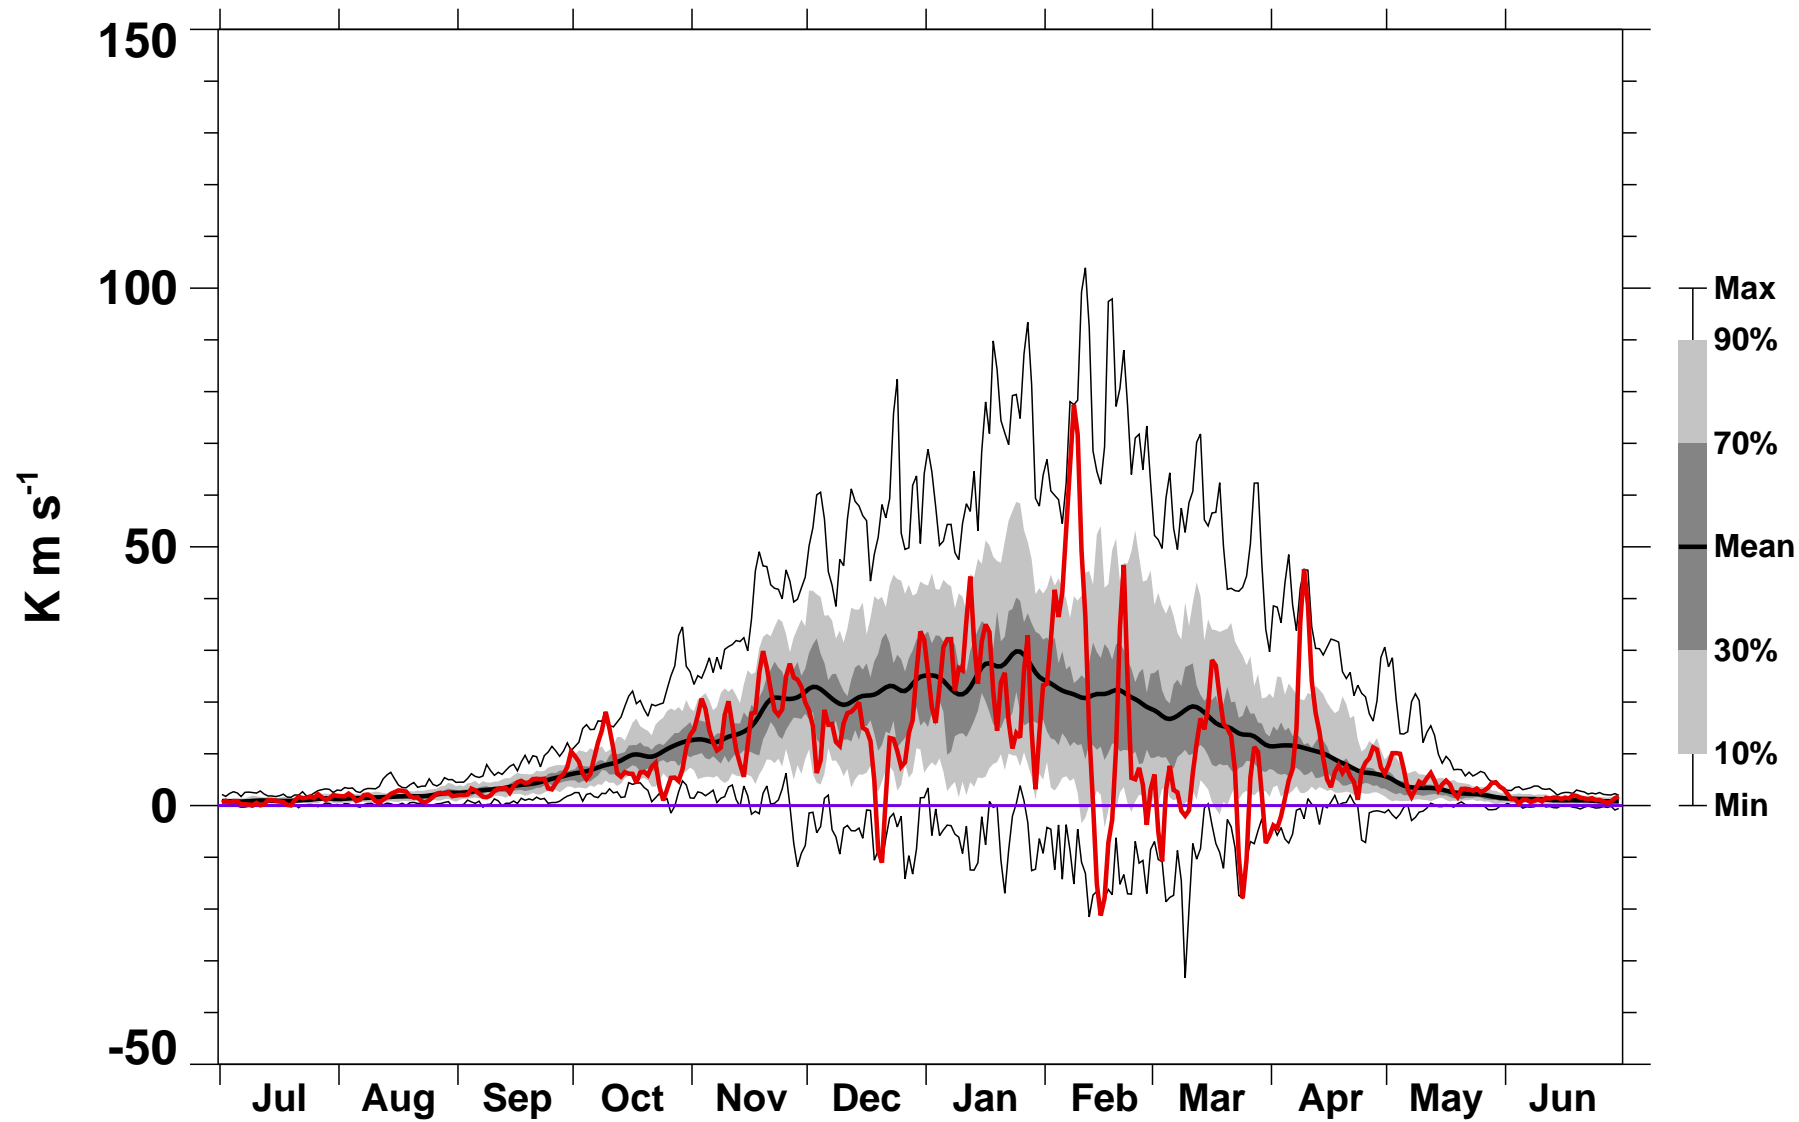

# 45-75°N Heat Flux 70 hPa MERRA2

1978/1979–2023/2024

1989/1990

P. Newman (NASA), L. Lait (SSAI), S. Pawson (NASA)

2024-07-05T07:03:18Z