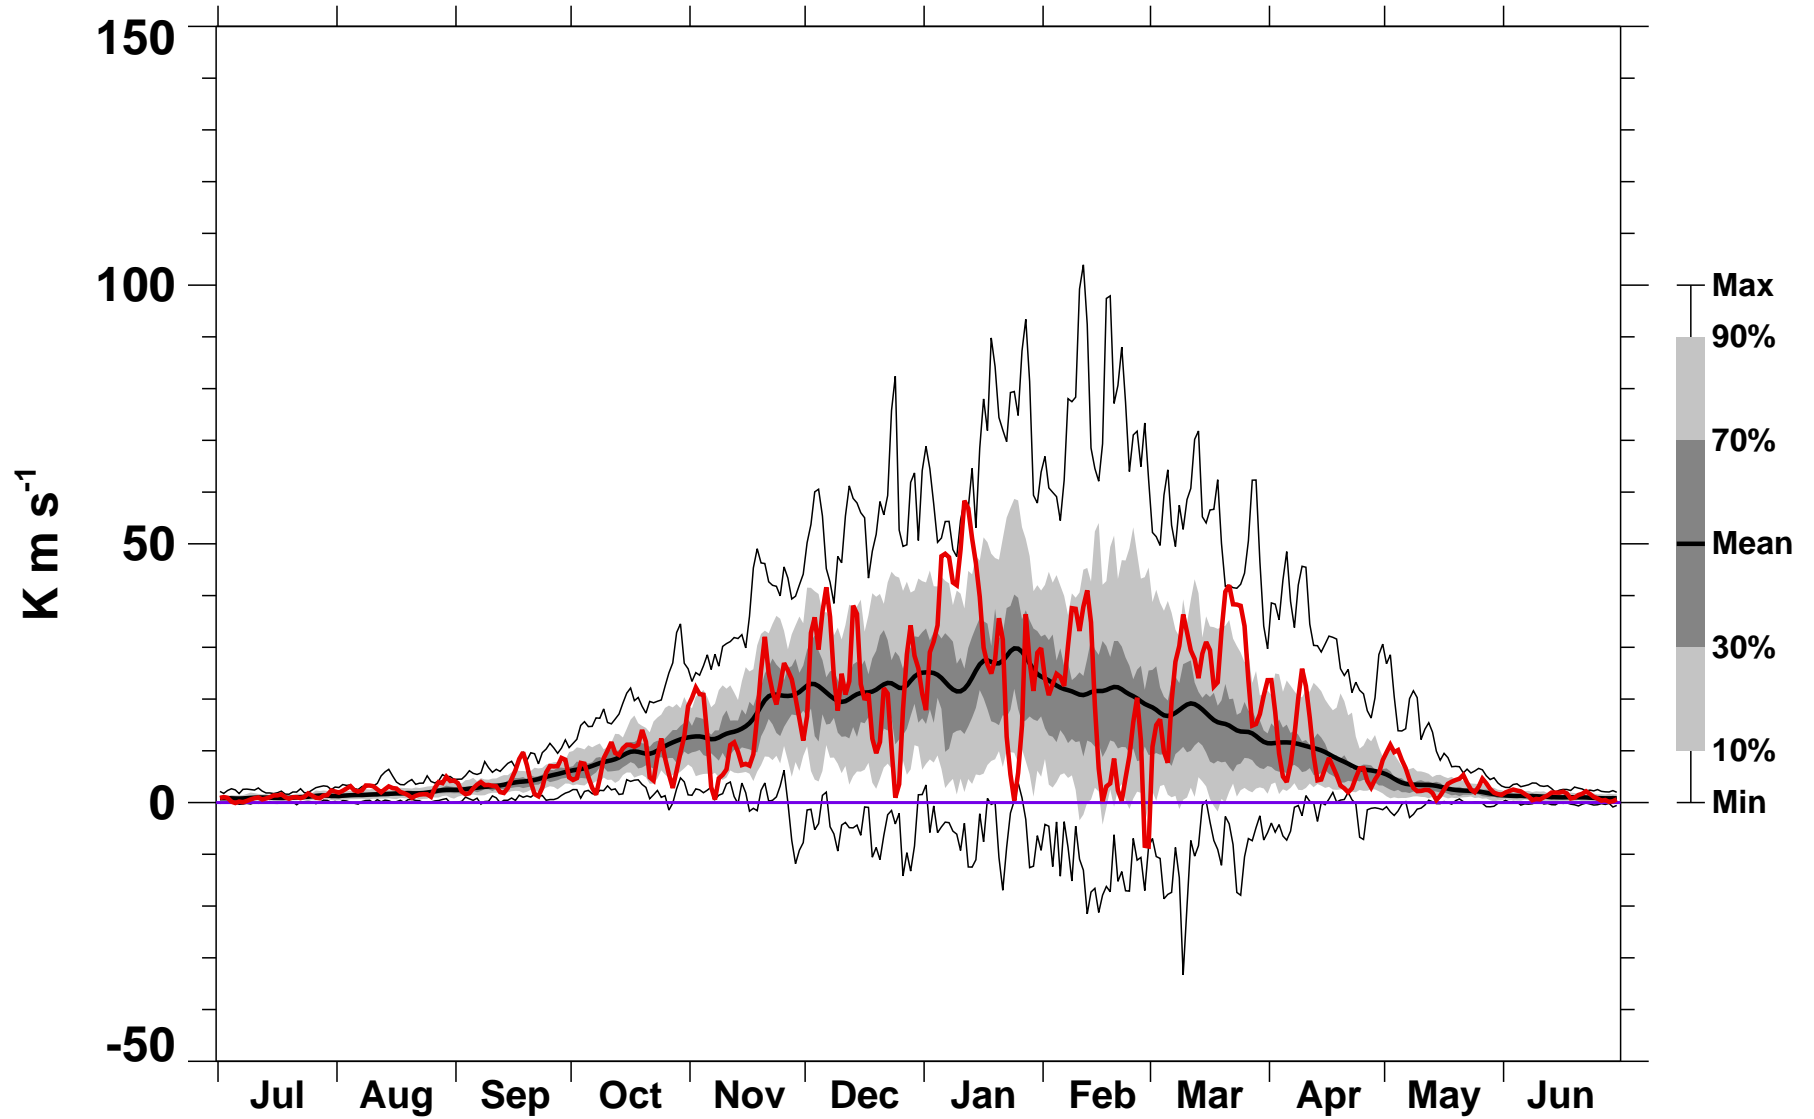

# 45-75°N Heat Flux 70 hPa MERRA2

1978/1979–2023/2024

1991/1992