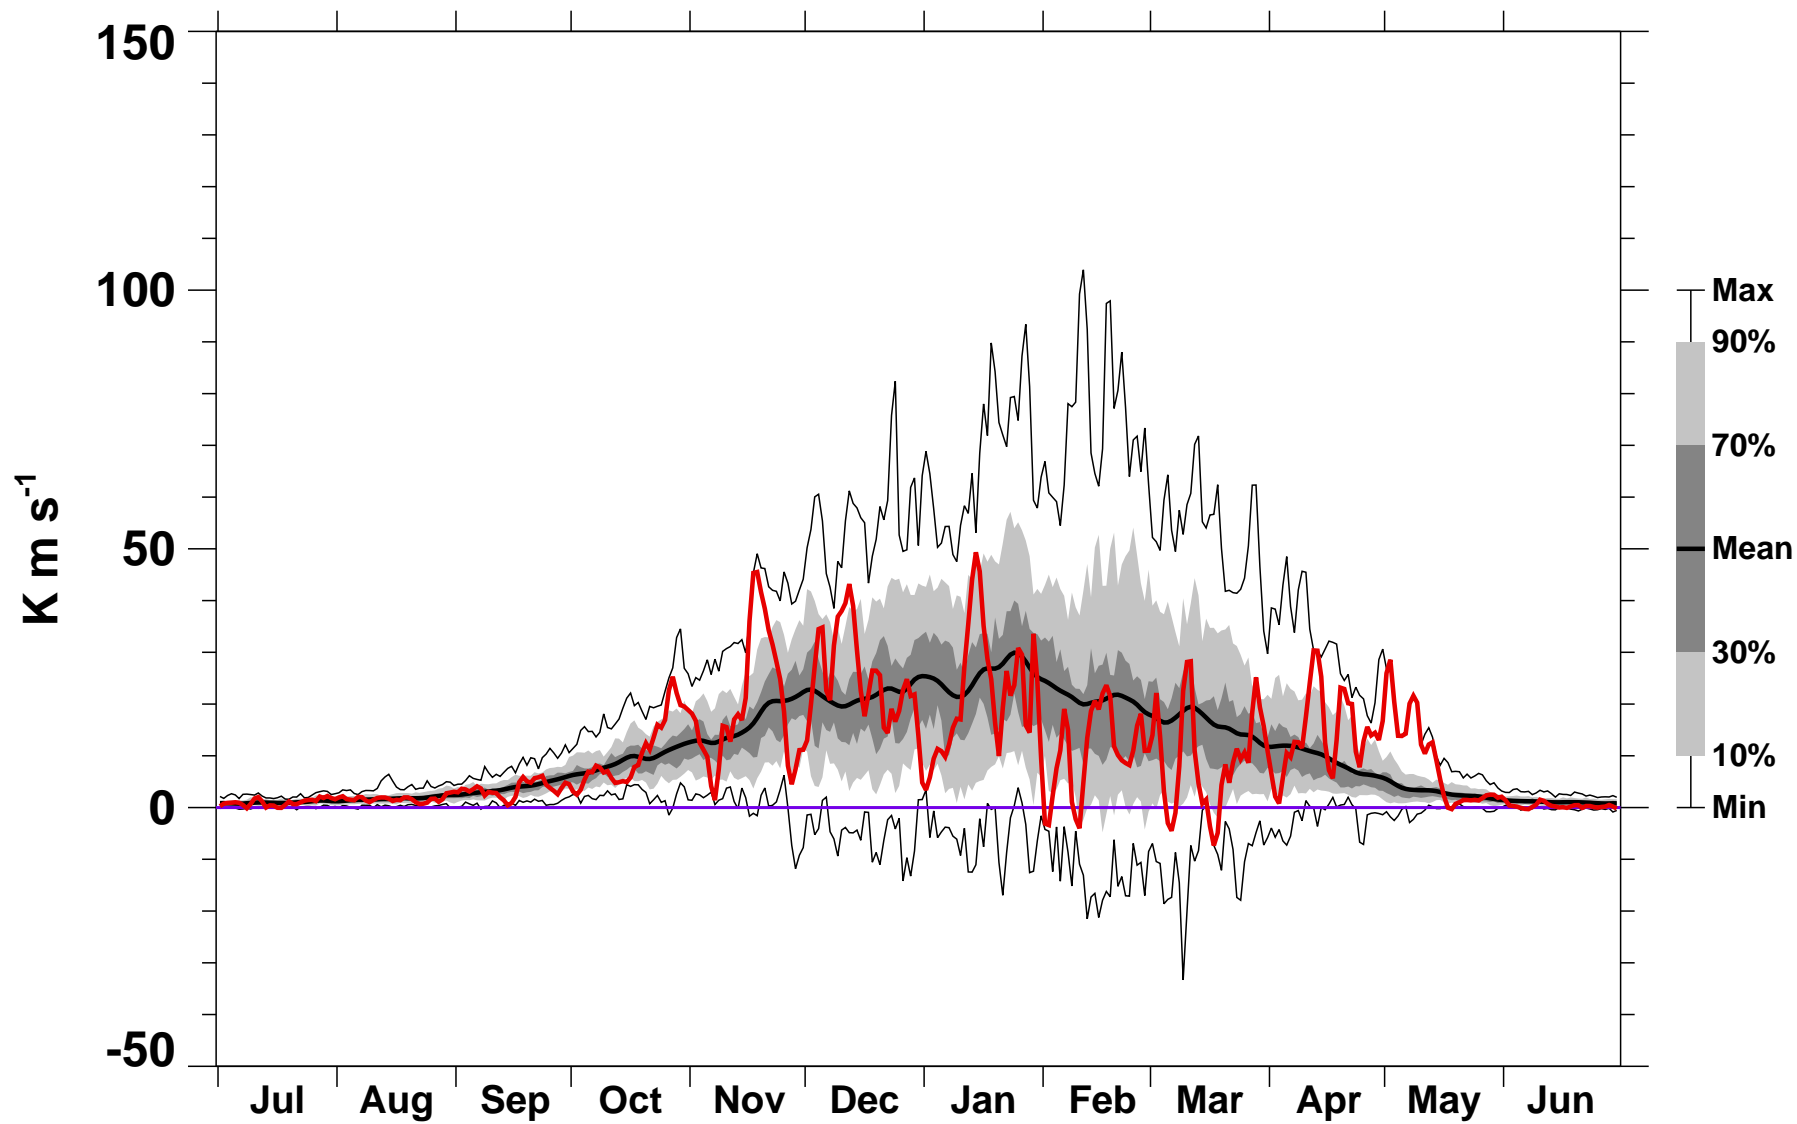

45-75°N Heat Flux 70 hPa MERRA2

1978/1979–2021/2022

1996/1997