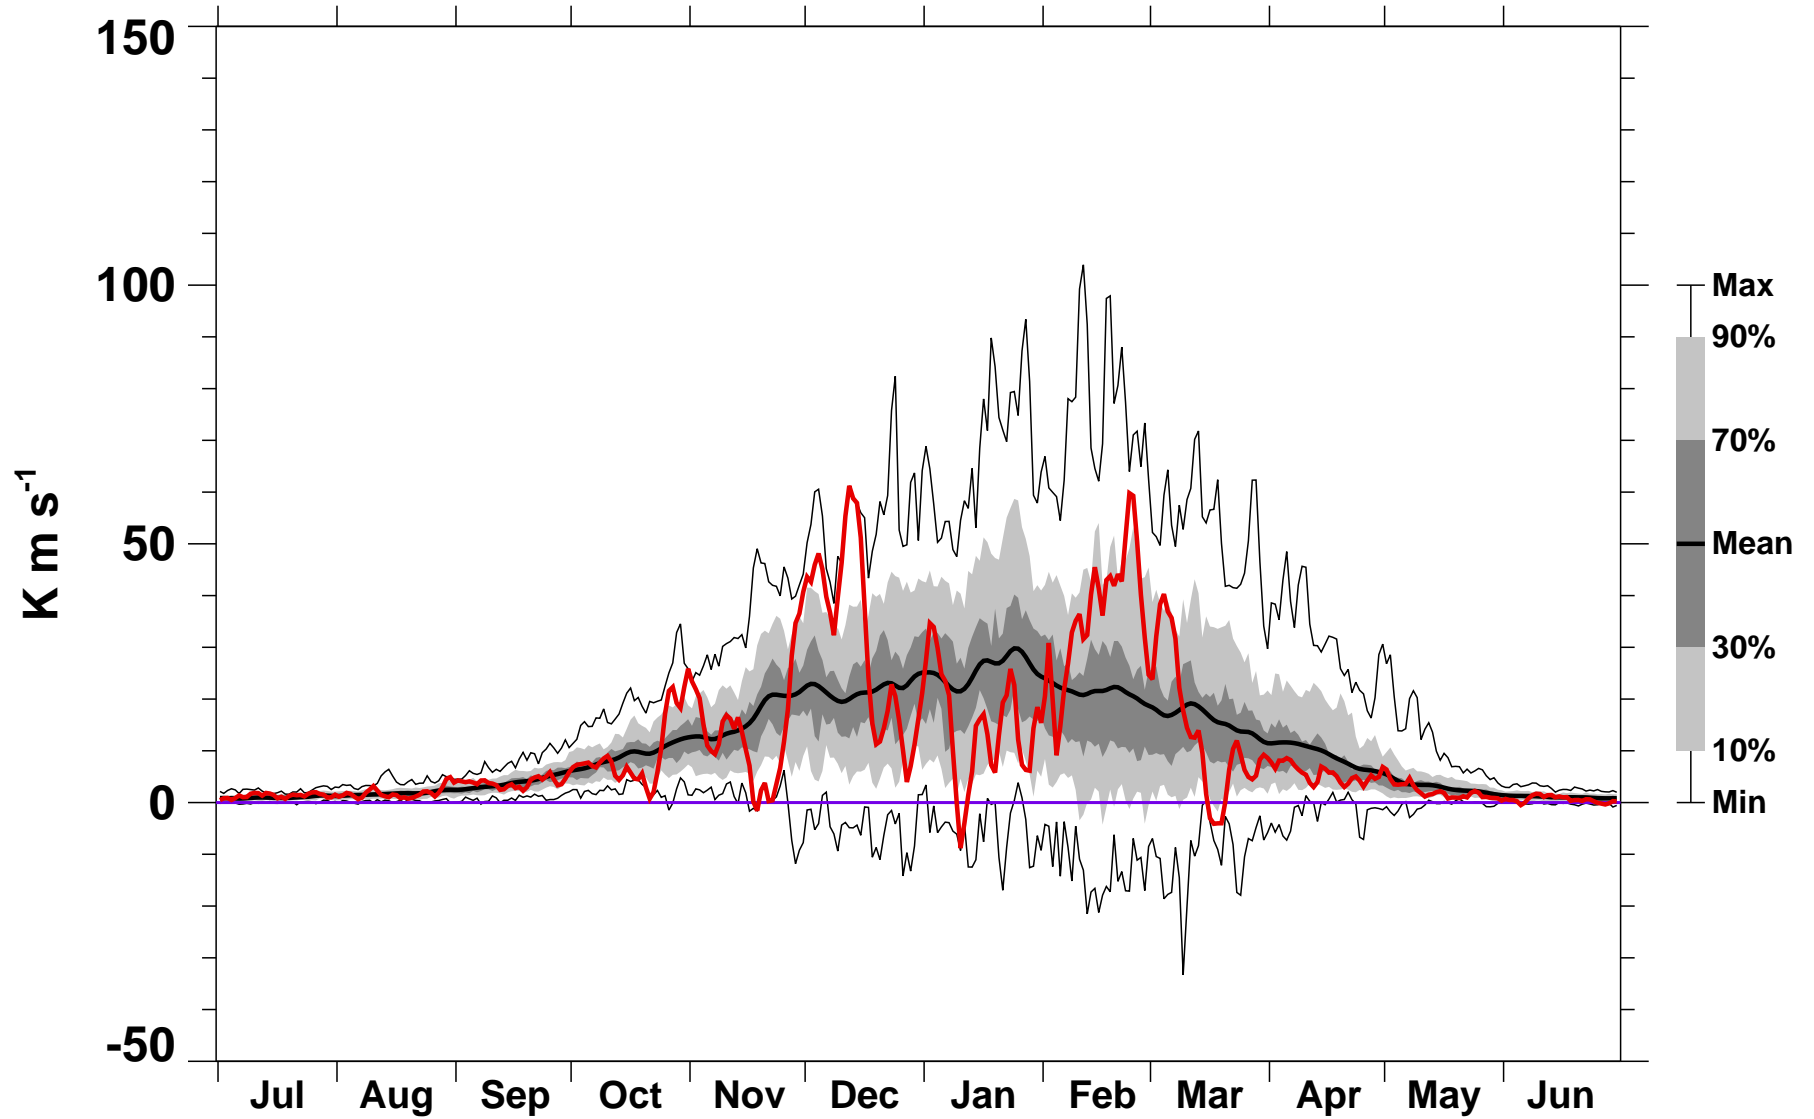

# 45-75°N Heat Flux 70 hPa MERRA2

1978/1979–2023/2024

1998/1999