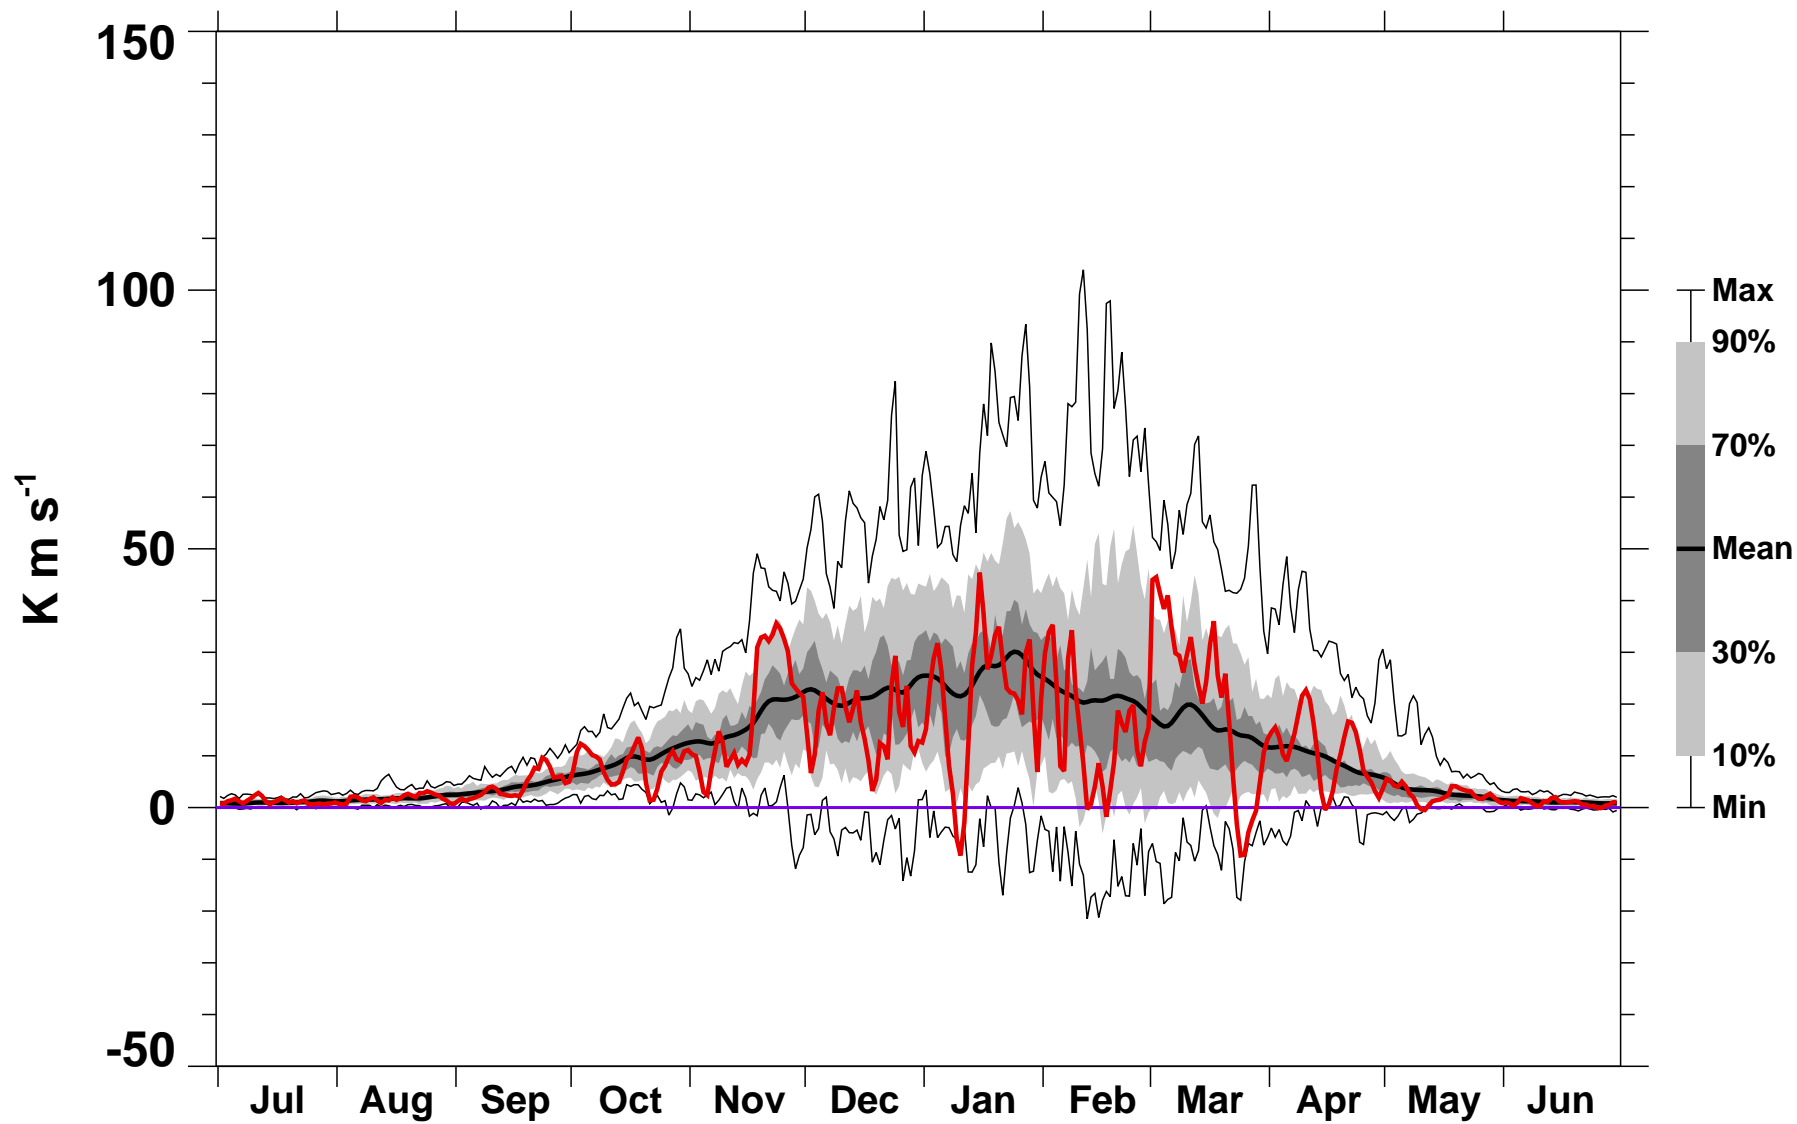

# 45-75°N Heat Flux 70 hPa MERRA2

1978/1979–2020/2021

1999/2000