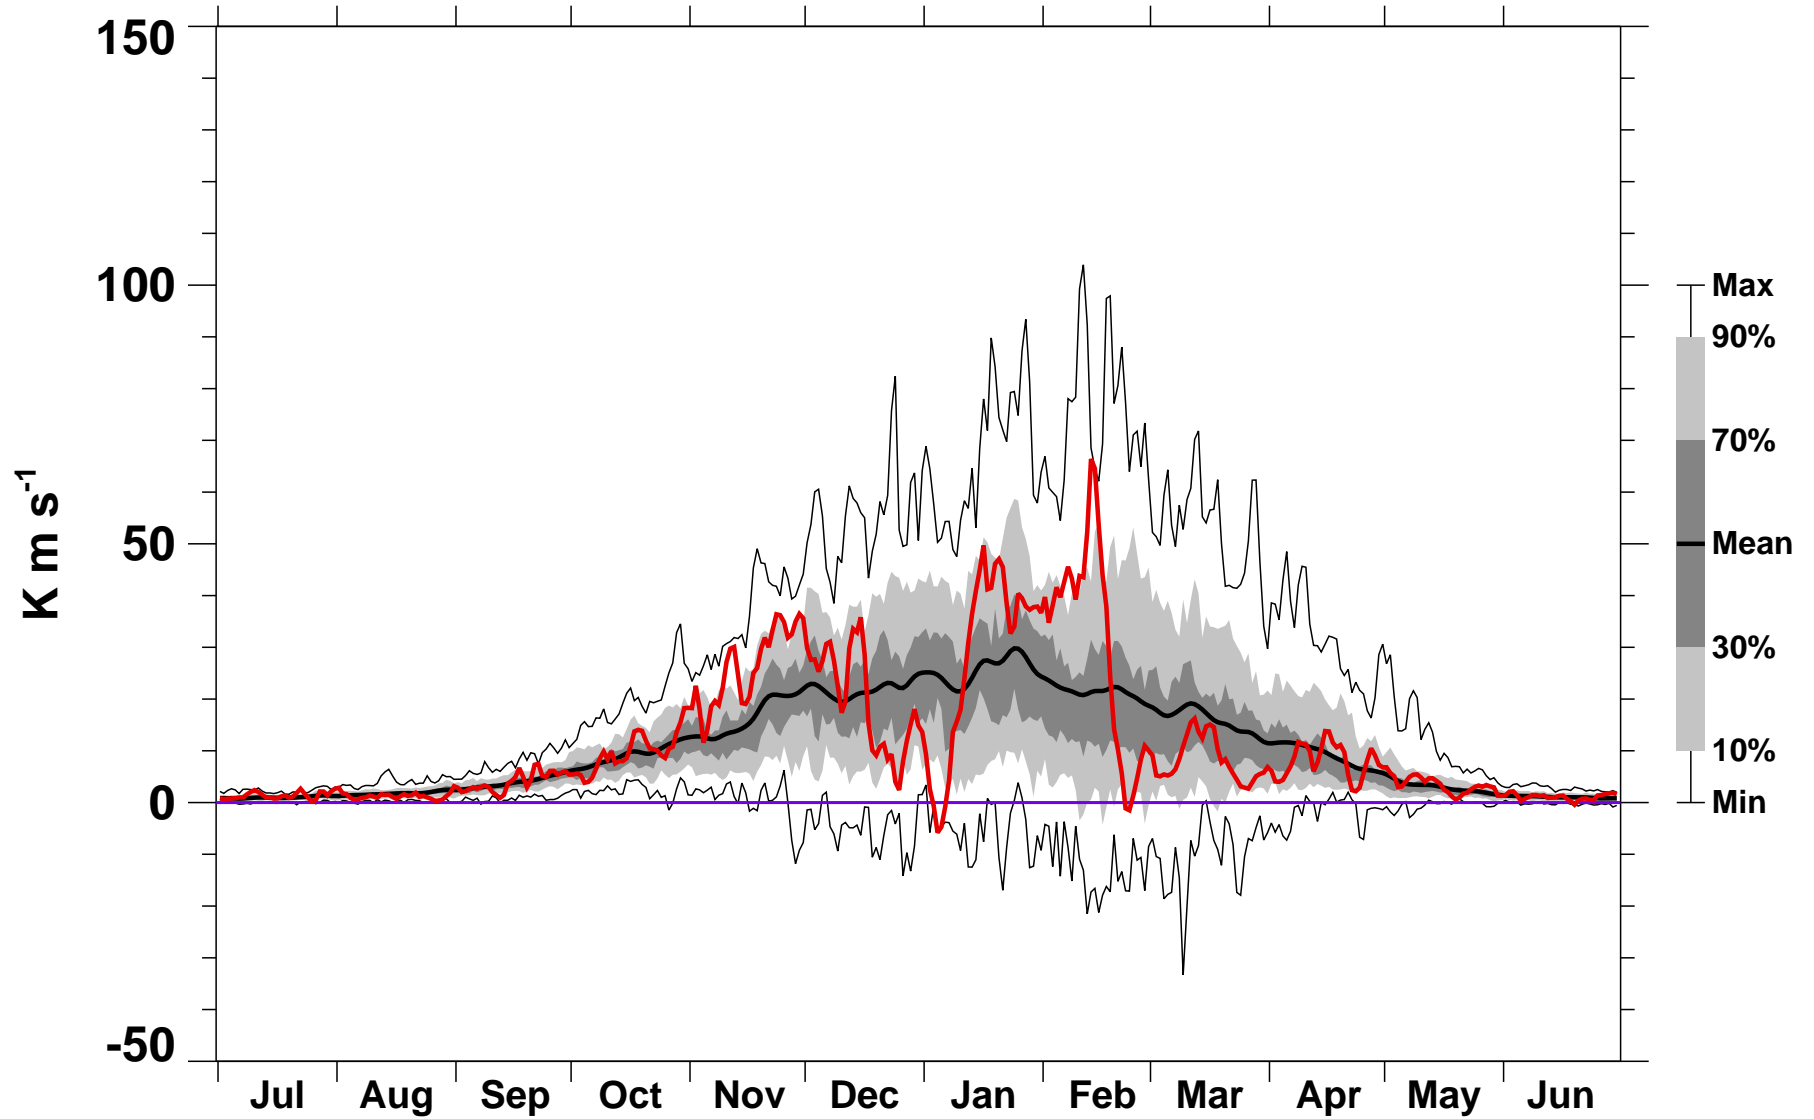

# 45-75°N Heat Flux 70 hPa MERRA2

1978/1979–2023/2024

2000/2001