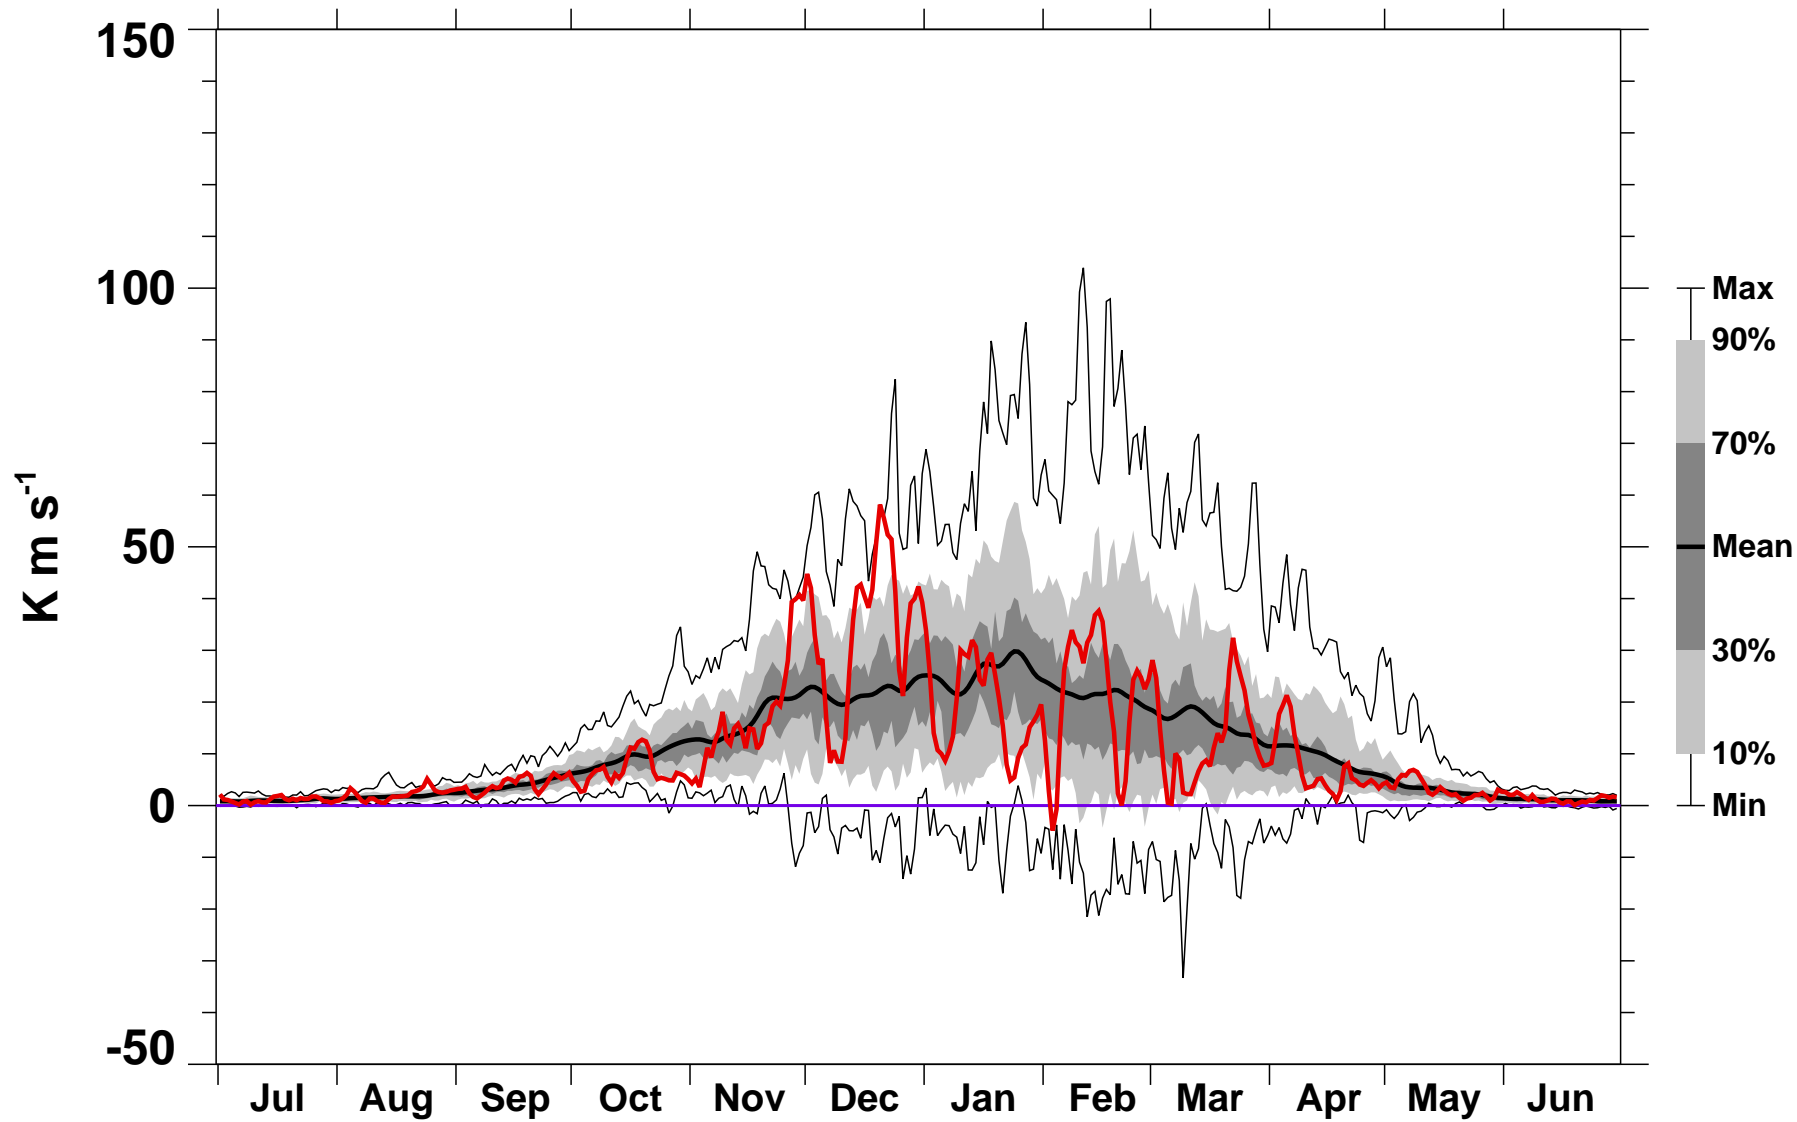

45-75°N Heat Flux 70 hPa MERRA2

1978/1979–2023/2024

2001/2002

P. Newman (NASA), L. Lait (SSAI), S. Pawson (NASA)

2024-07-05T06:46:28Z