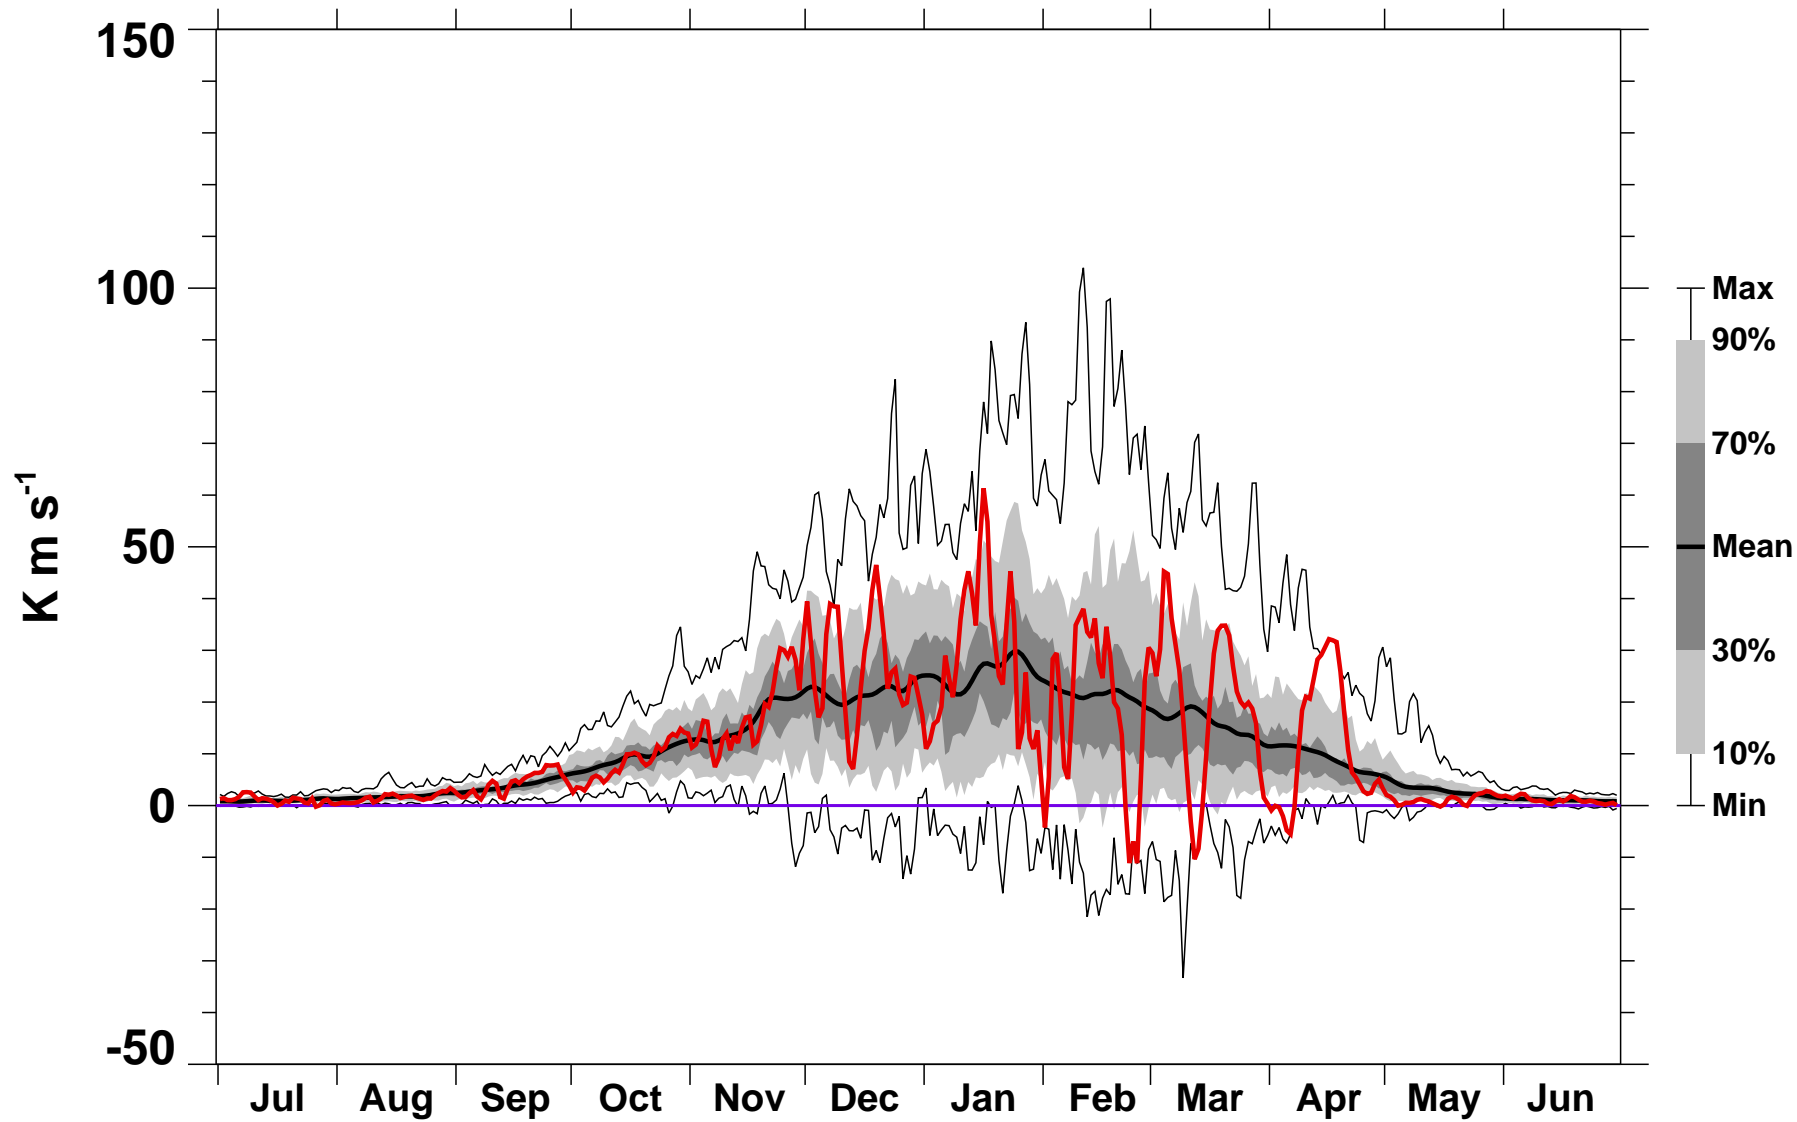

# 45-75°N Heat Flux 70 hPa MERRA2

1978/1979–2023/2024

2002/2003

P. Newman (NASA), L. Lait (SSAI), S. Pawson (NASA)

2024-07-05T06:45:03Z