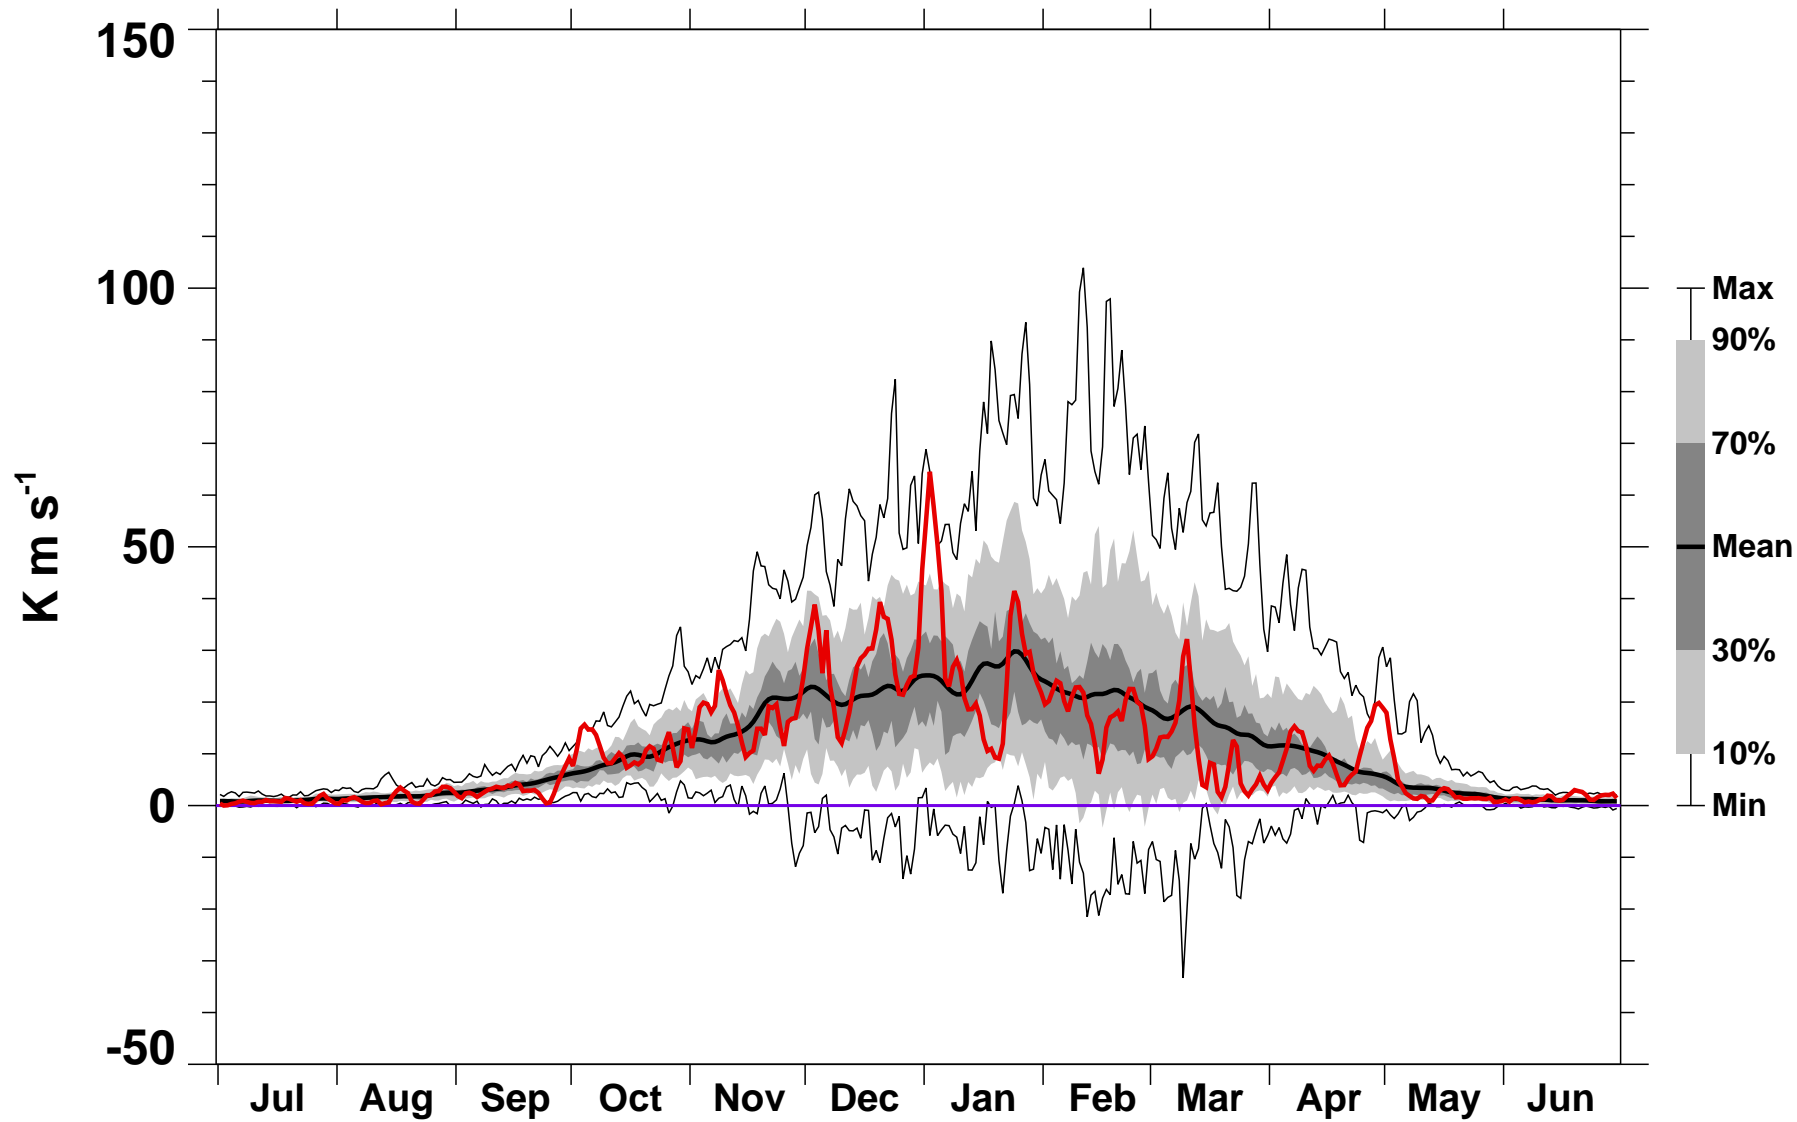

45-75°N Heat Flux 70 hPa MERRA2

1978/1979–2023/2024

2003/2004