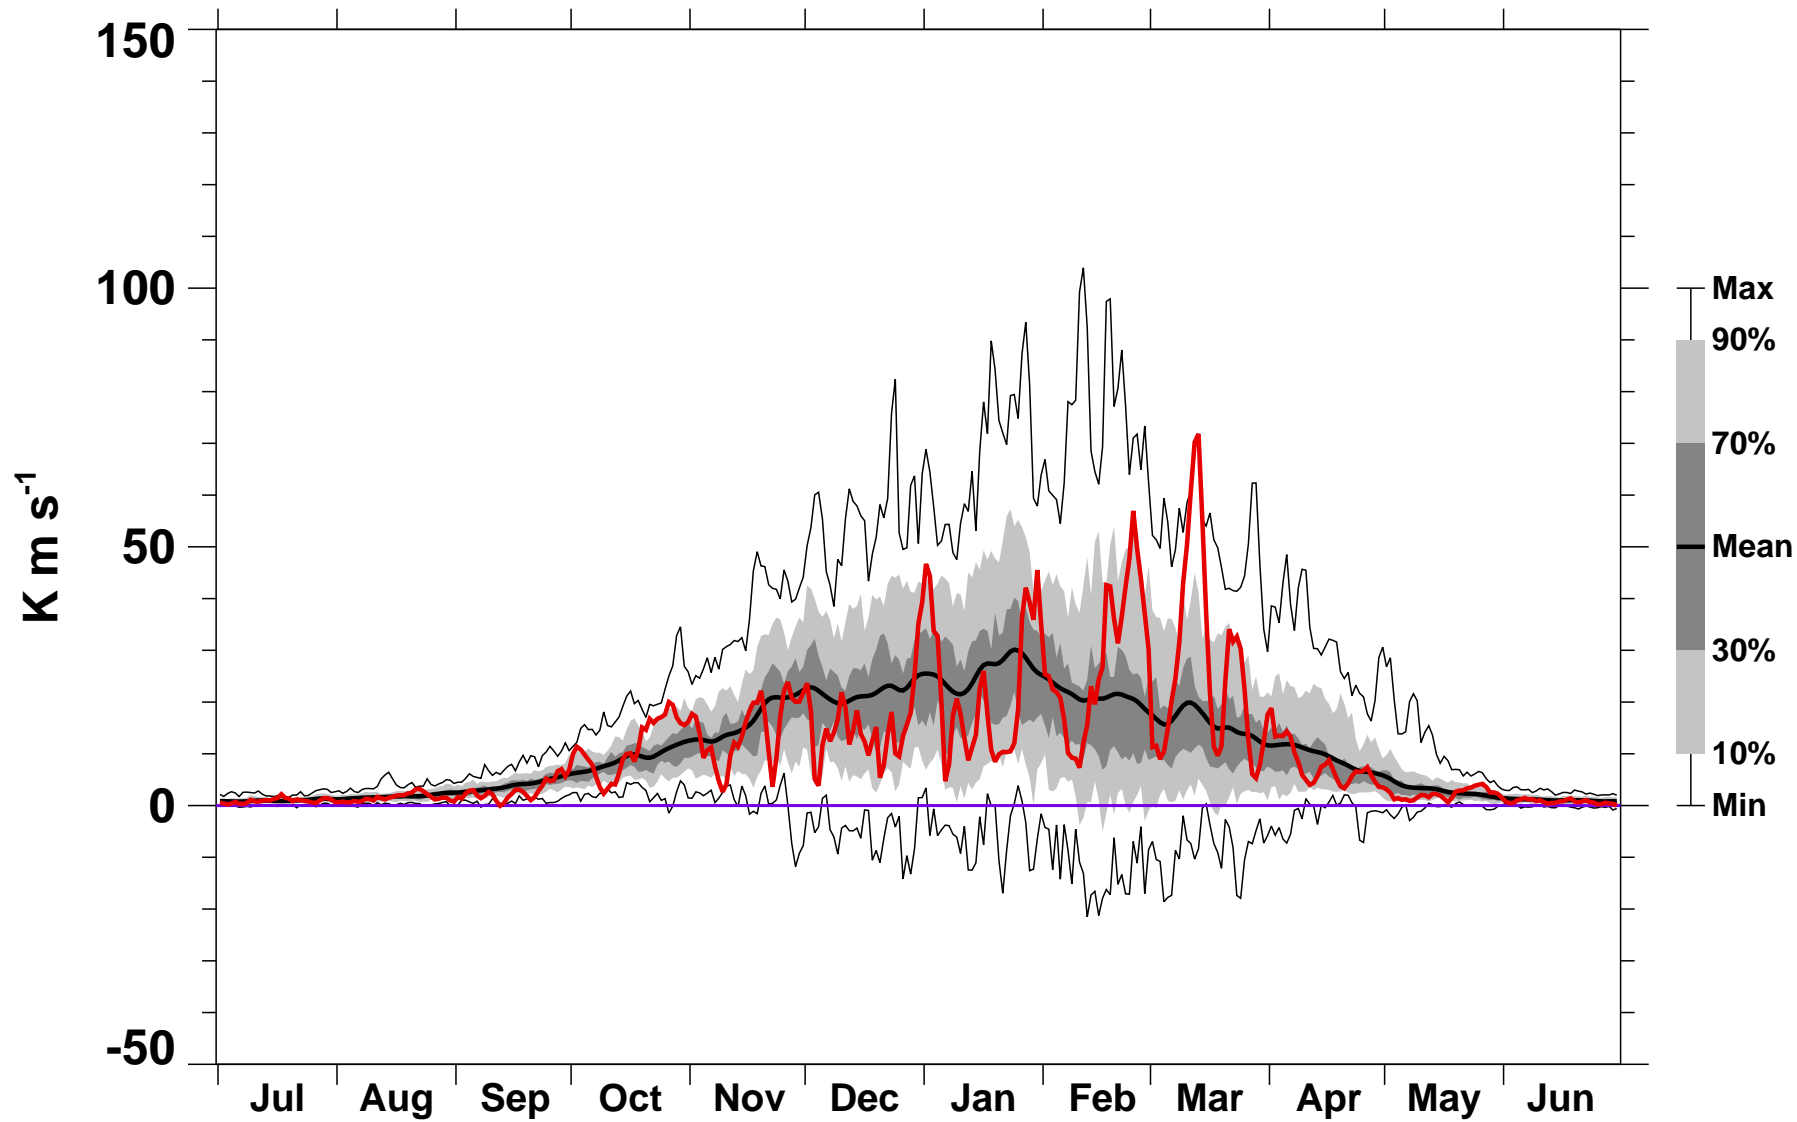

45-75°N Heat Flux 70 hPa MERRA2

1978/1979–2020/2021

2004/2005