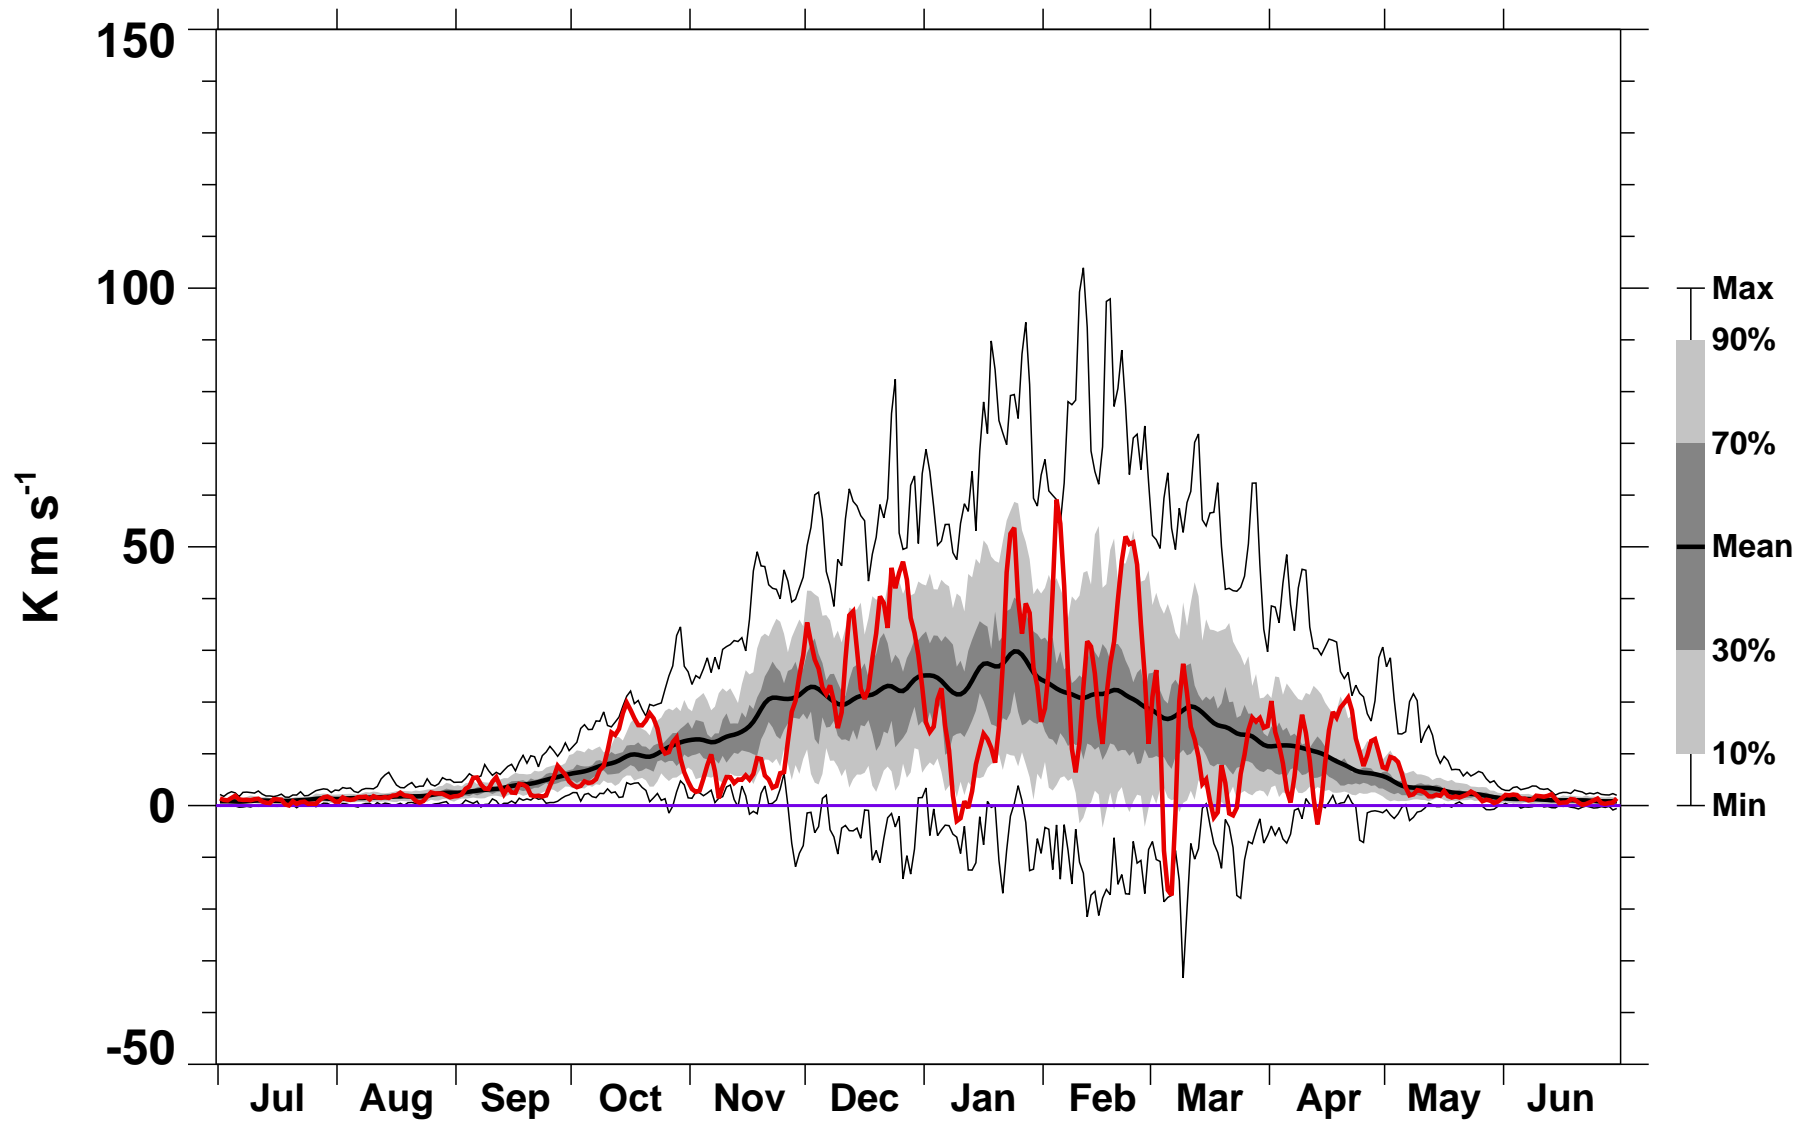

# 45-75°N Heat Flux 70 hPa MERRA2

1978/1979–2023/2024

2006/2007

P. Newman (NASA), L. Lait (SSAI), S. Pawson (NASA)

2024-07-05T06:39:32Z