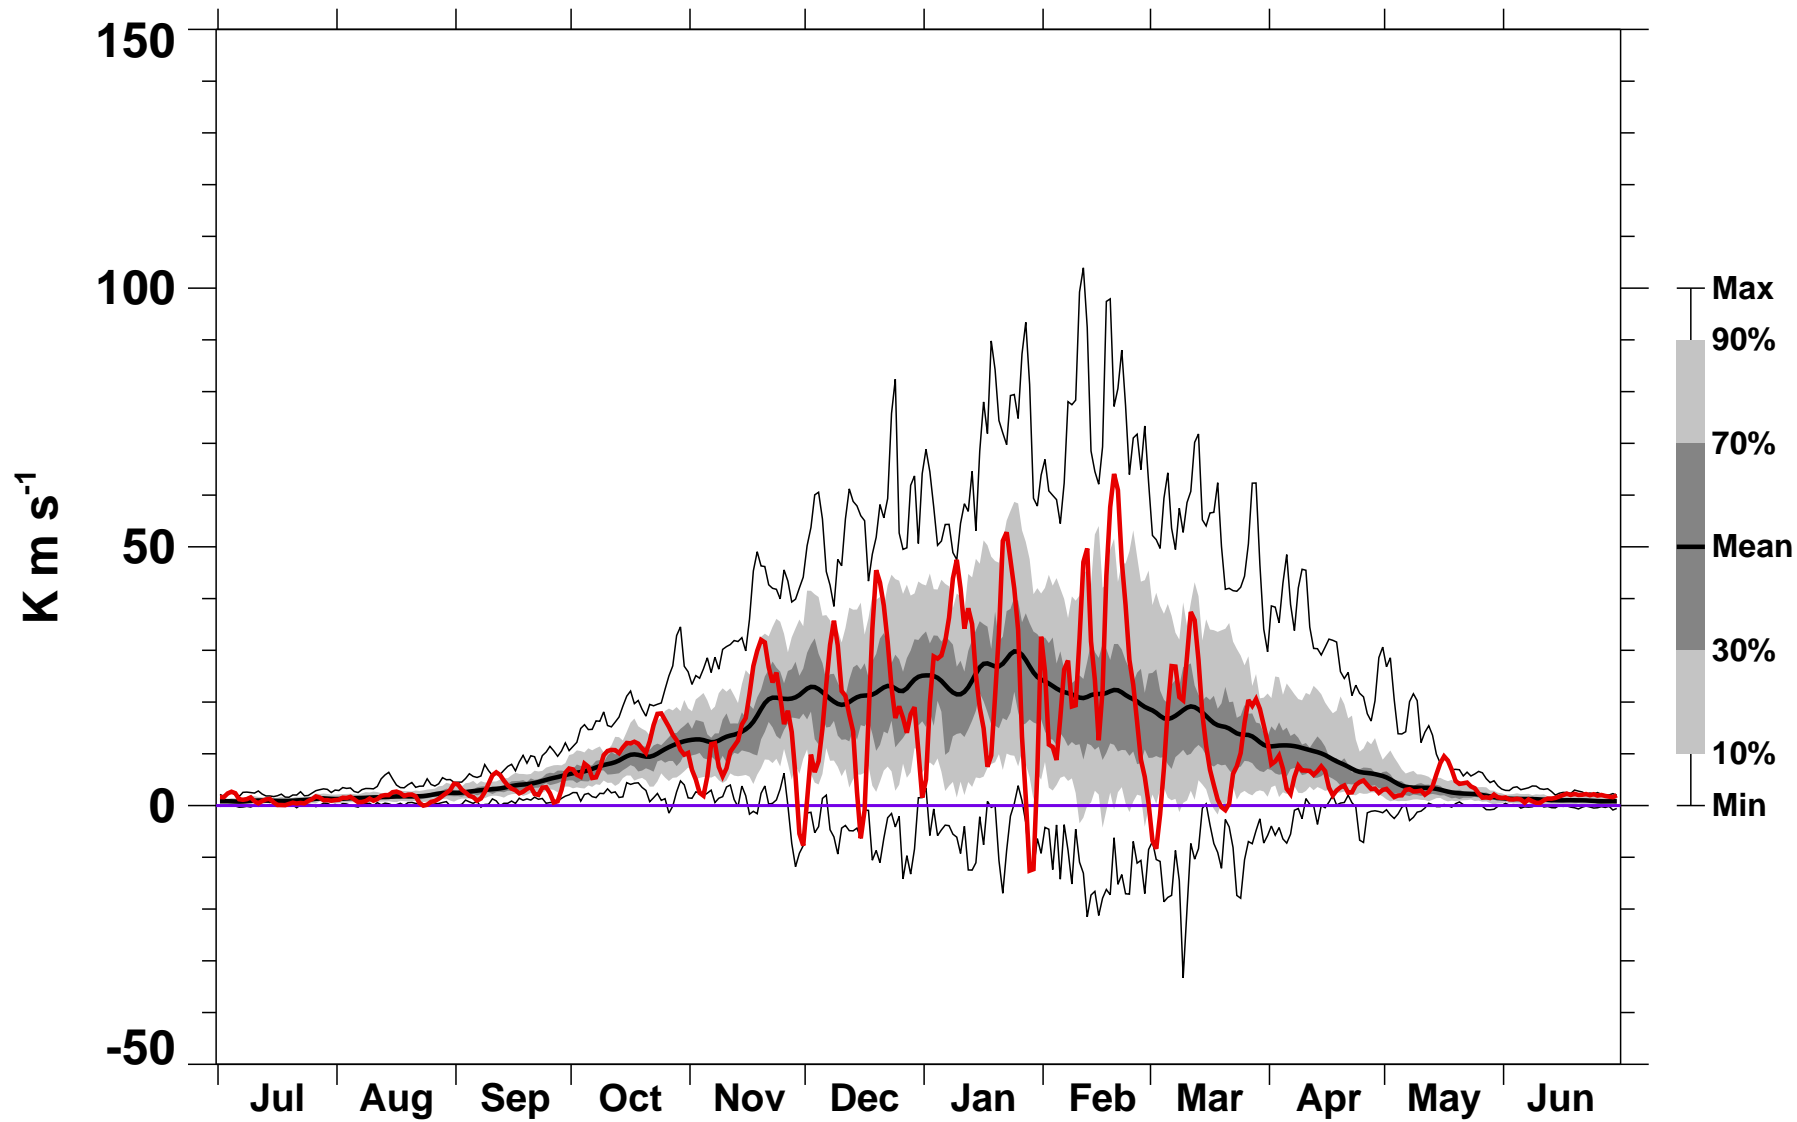

# 45-75°N Heat Flux 70 hPa MERRA2

1978/1979–2023/2024

2007/2008

P. Newman (NASA), L. Lait (SSAI), S. Pawson (NASA)

2024-07-05T06:38:10Z