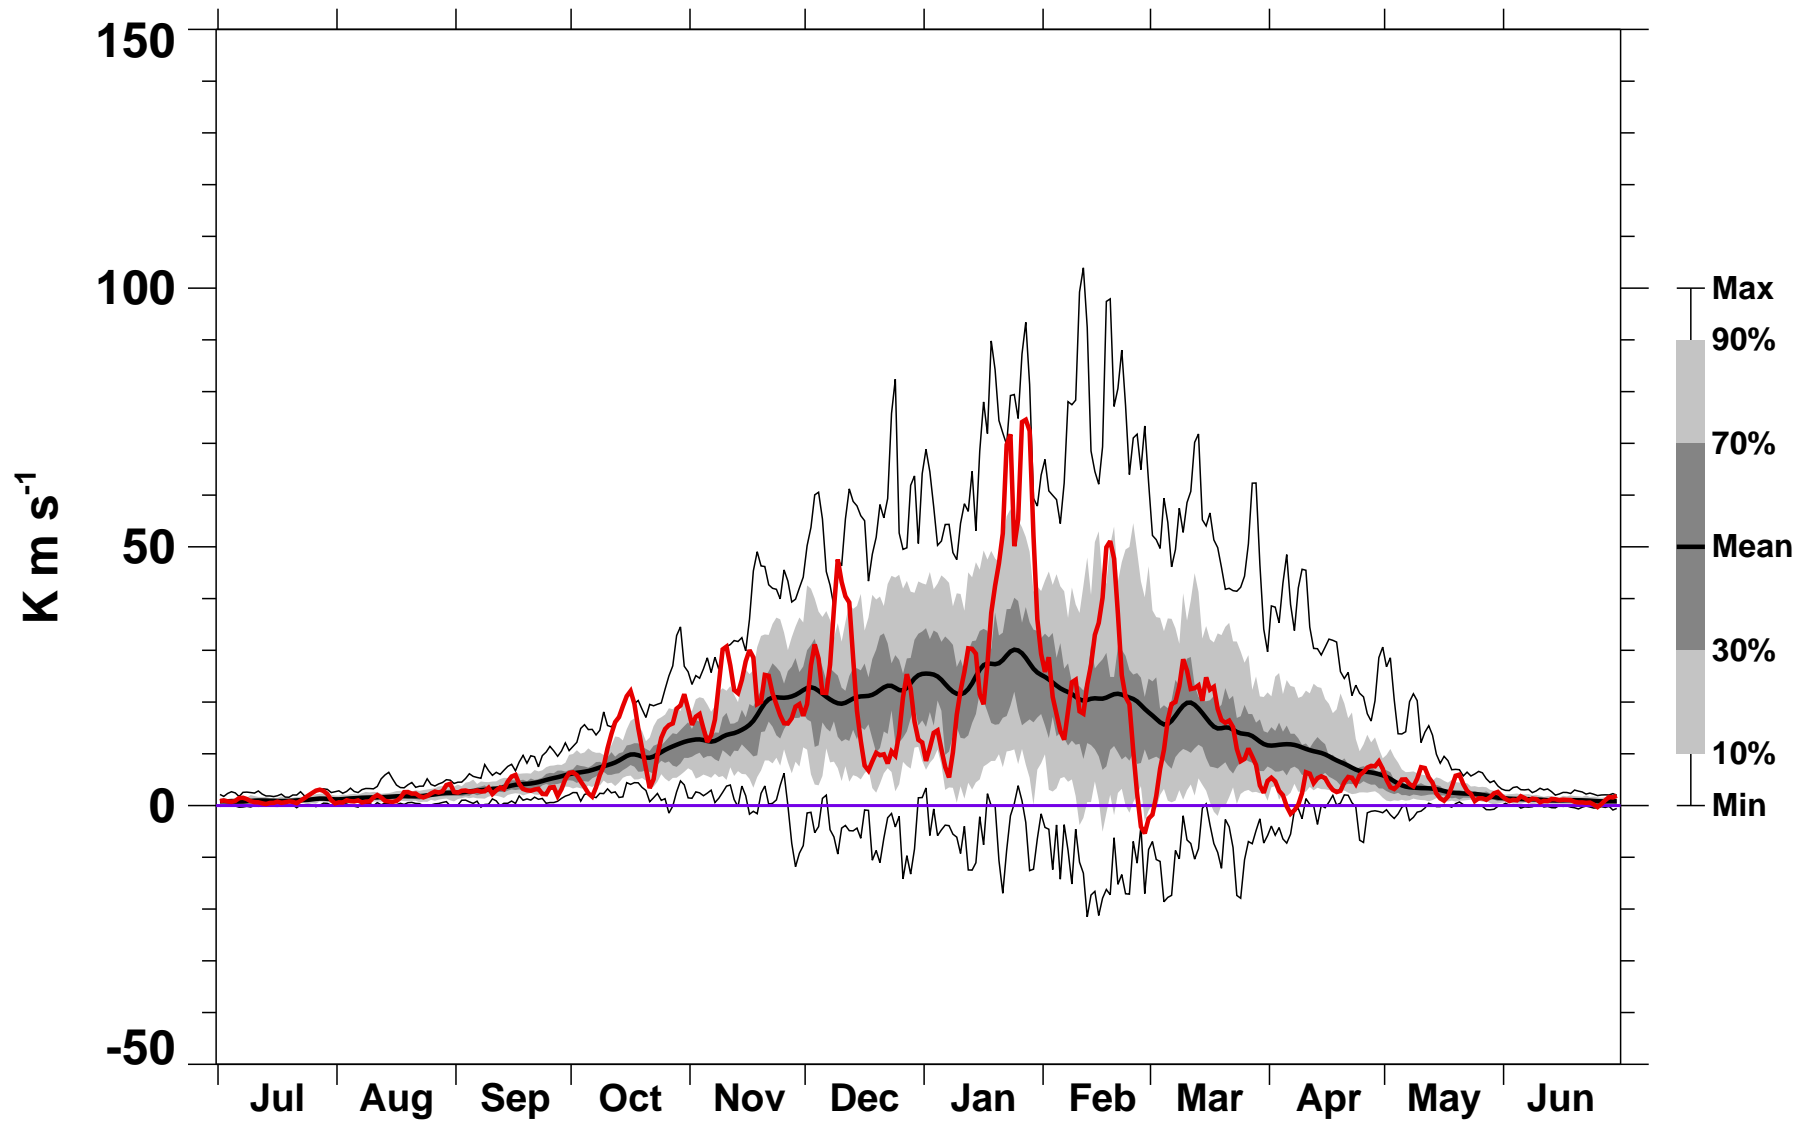

# 45-75°N Heat Flux 70 hPa MERRA2

1978/1979–2020/2021

2009/2010