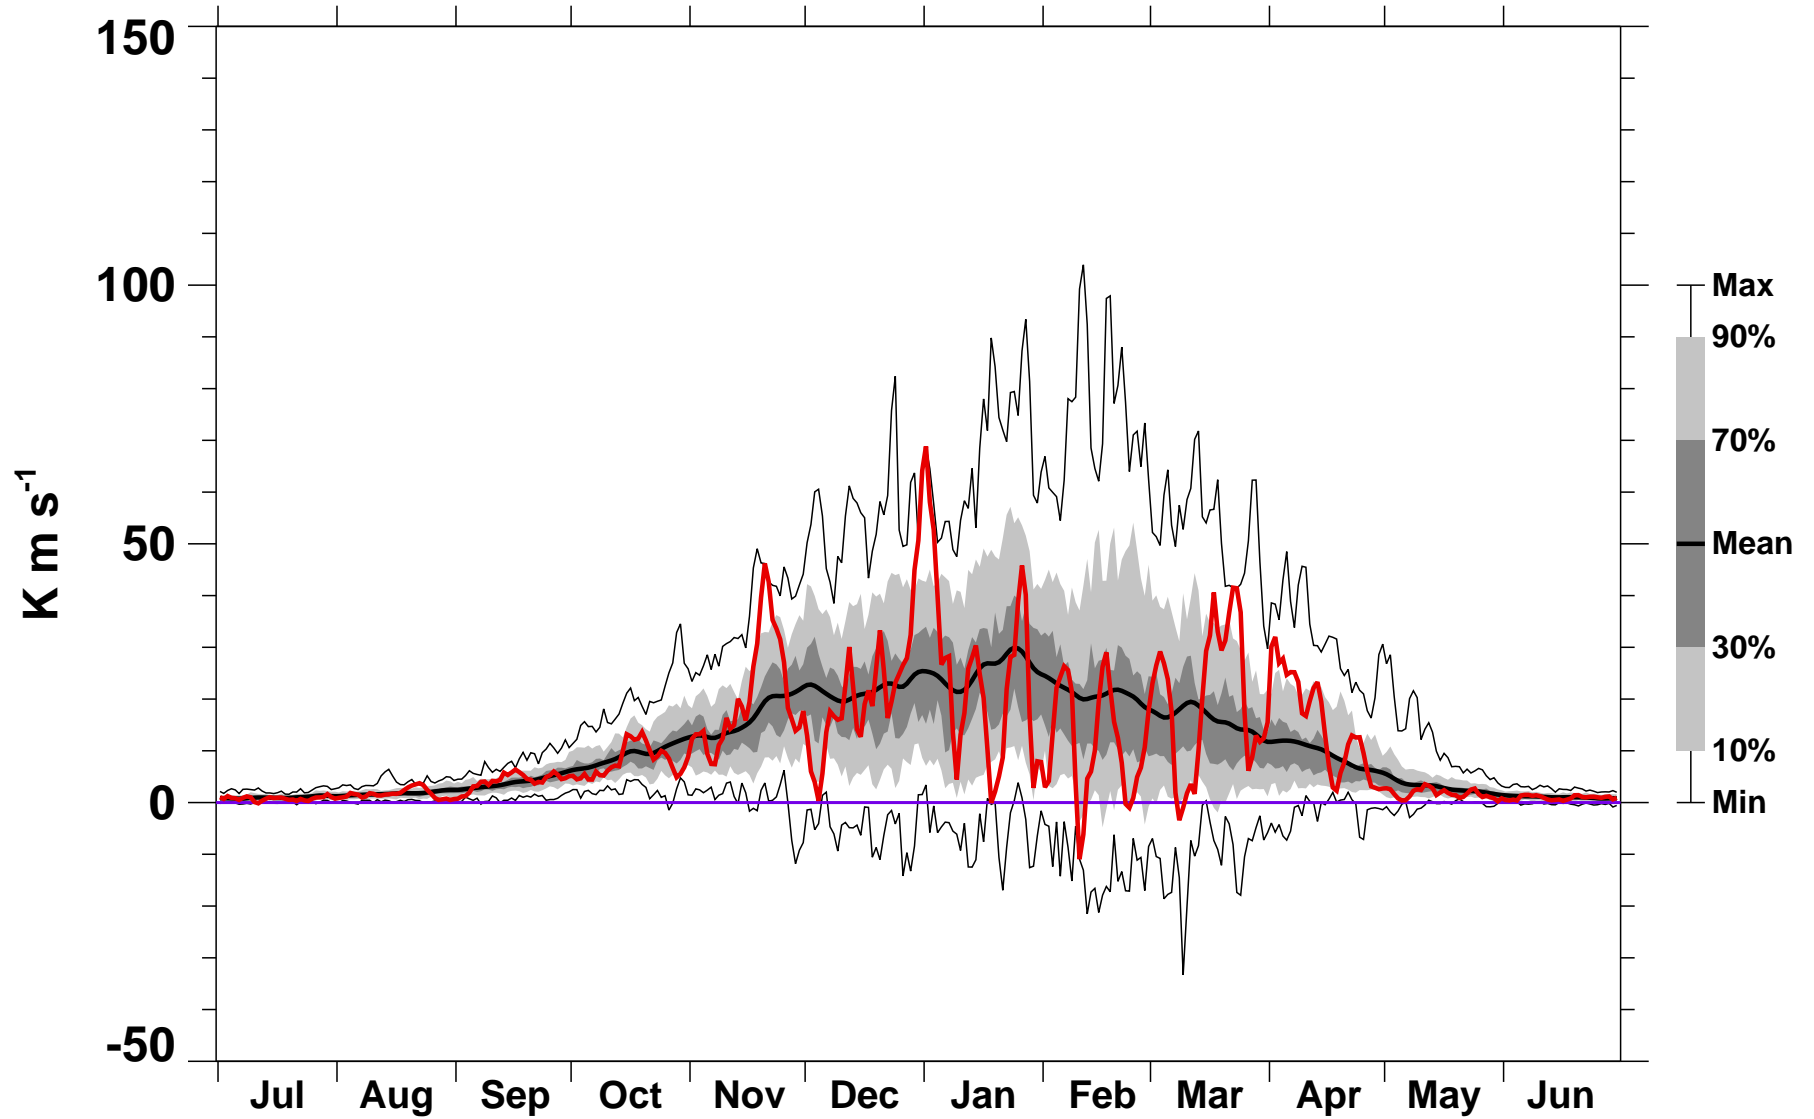

# 45-75°N Heat Flux 70 hPa MERRA2

1978/1979–2021/2022

2014/2015