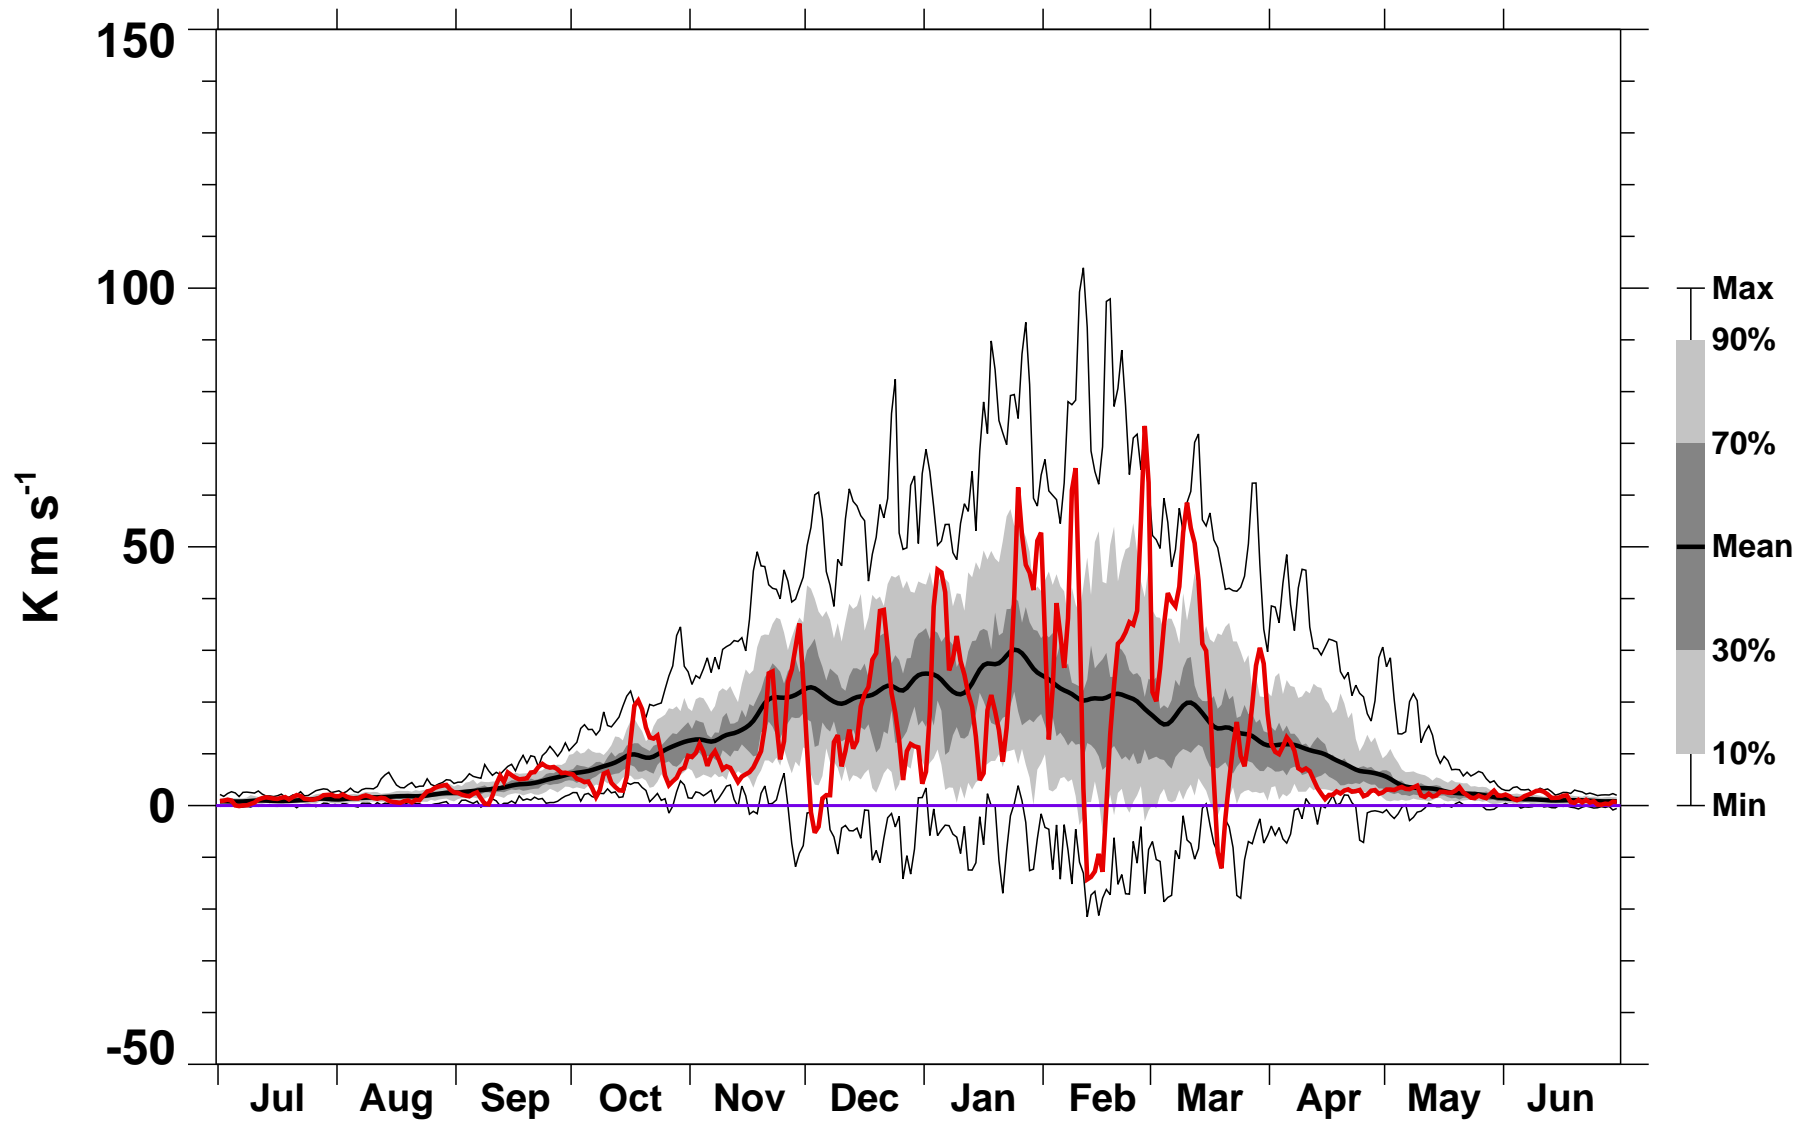

# 45-75°N Heat Flux 70 hPa MERRA2

1978/1979–2020/2021

2015/2016