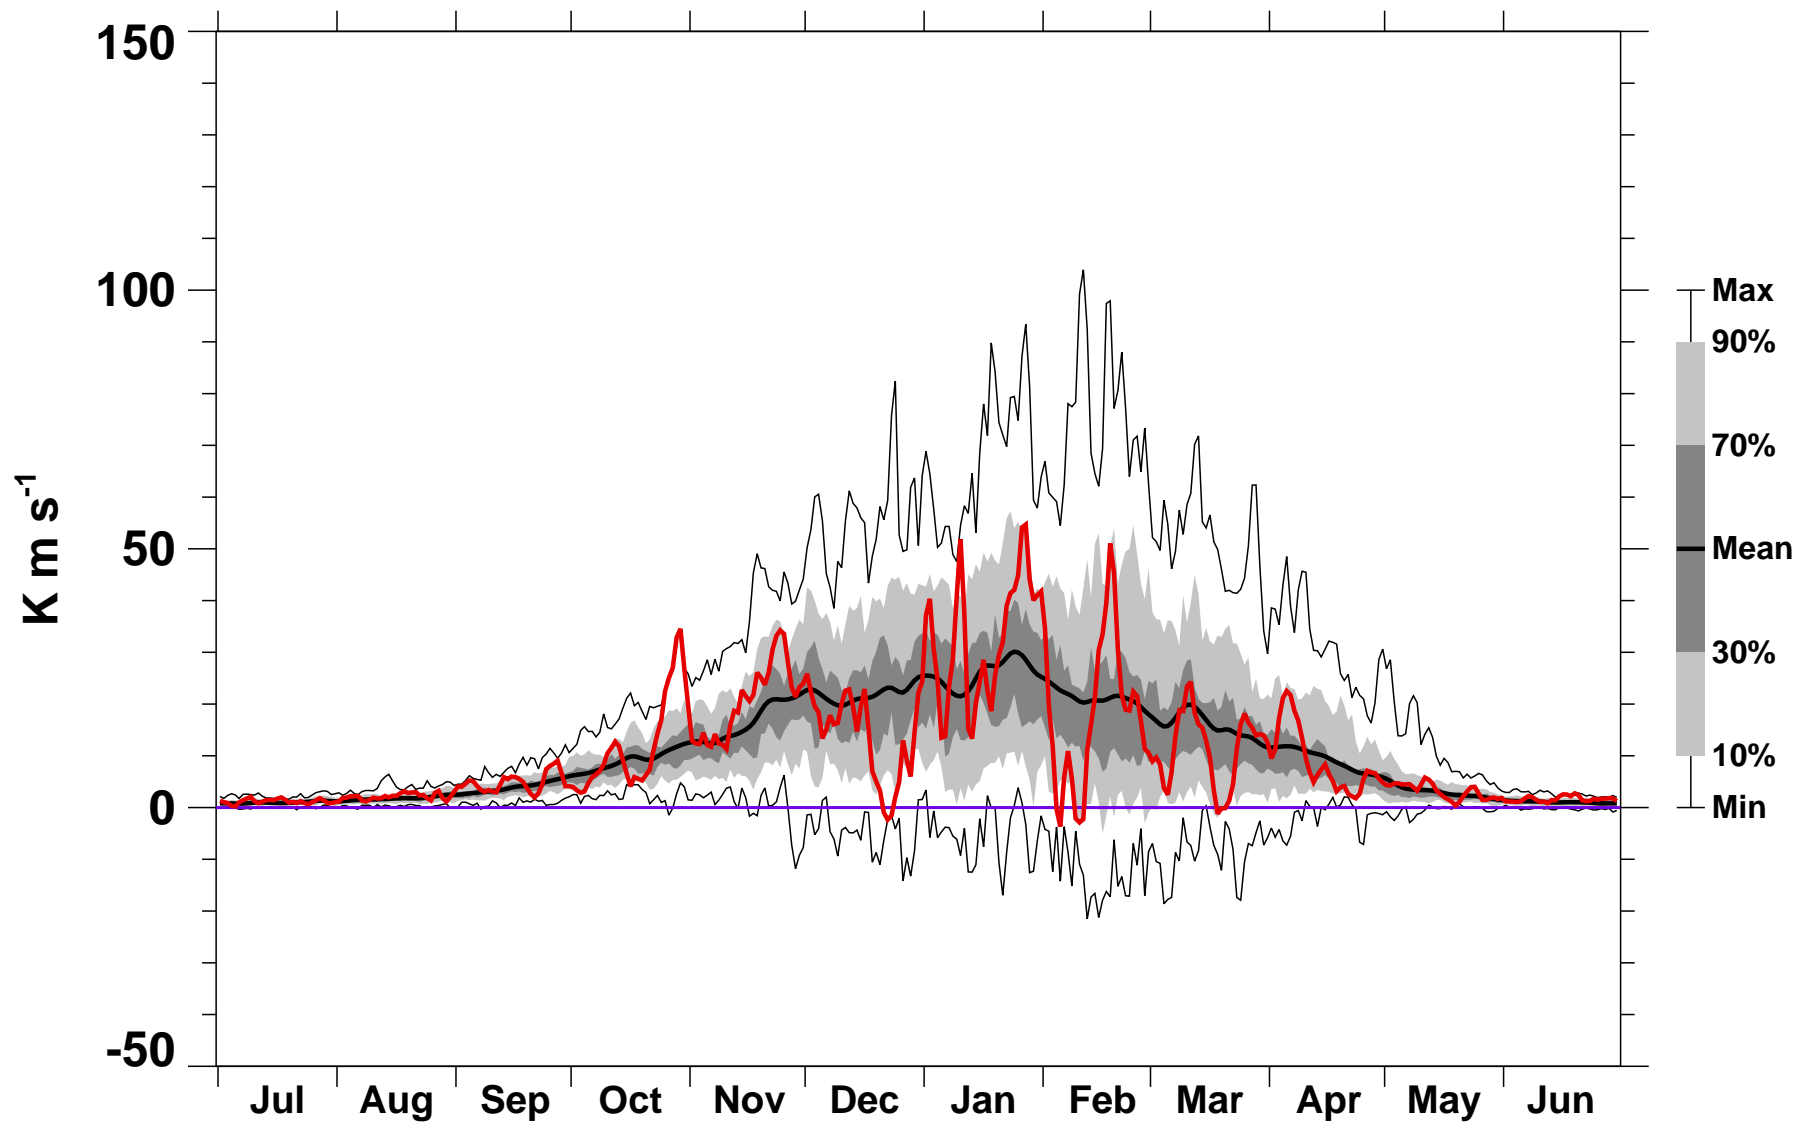

45-75°N Heat Flux 70 hPa MERRA2

1978/1979–2020/2021

2016/2017