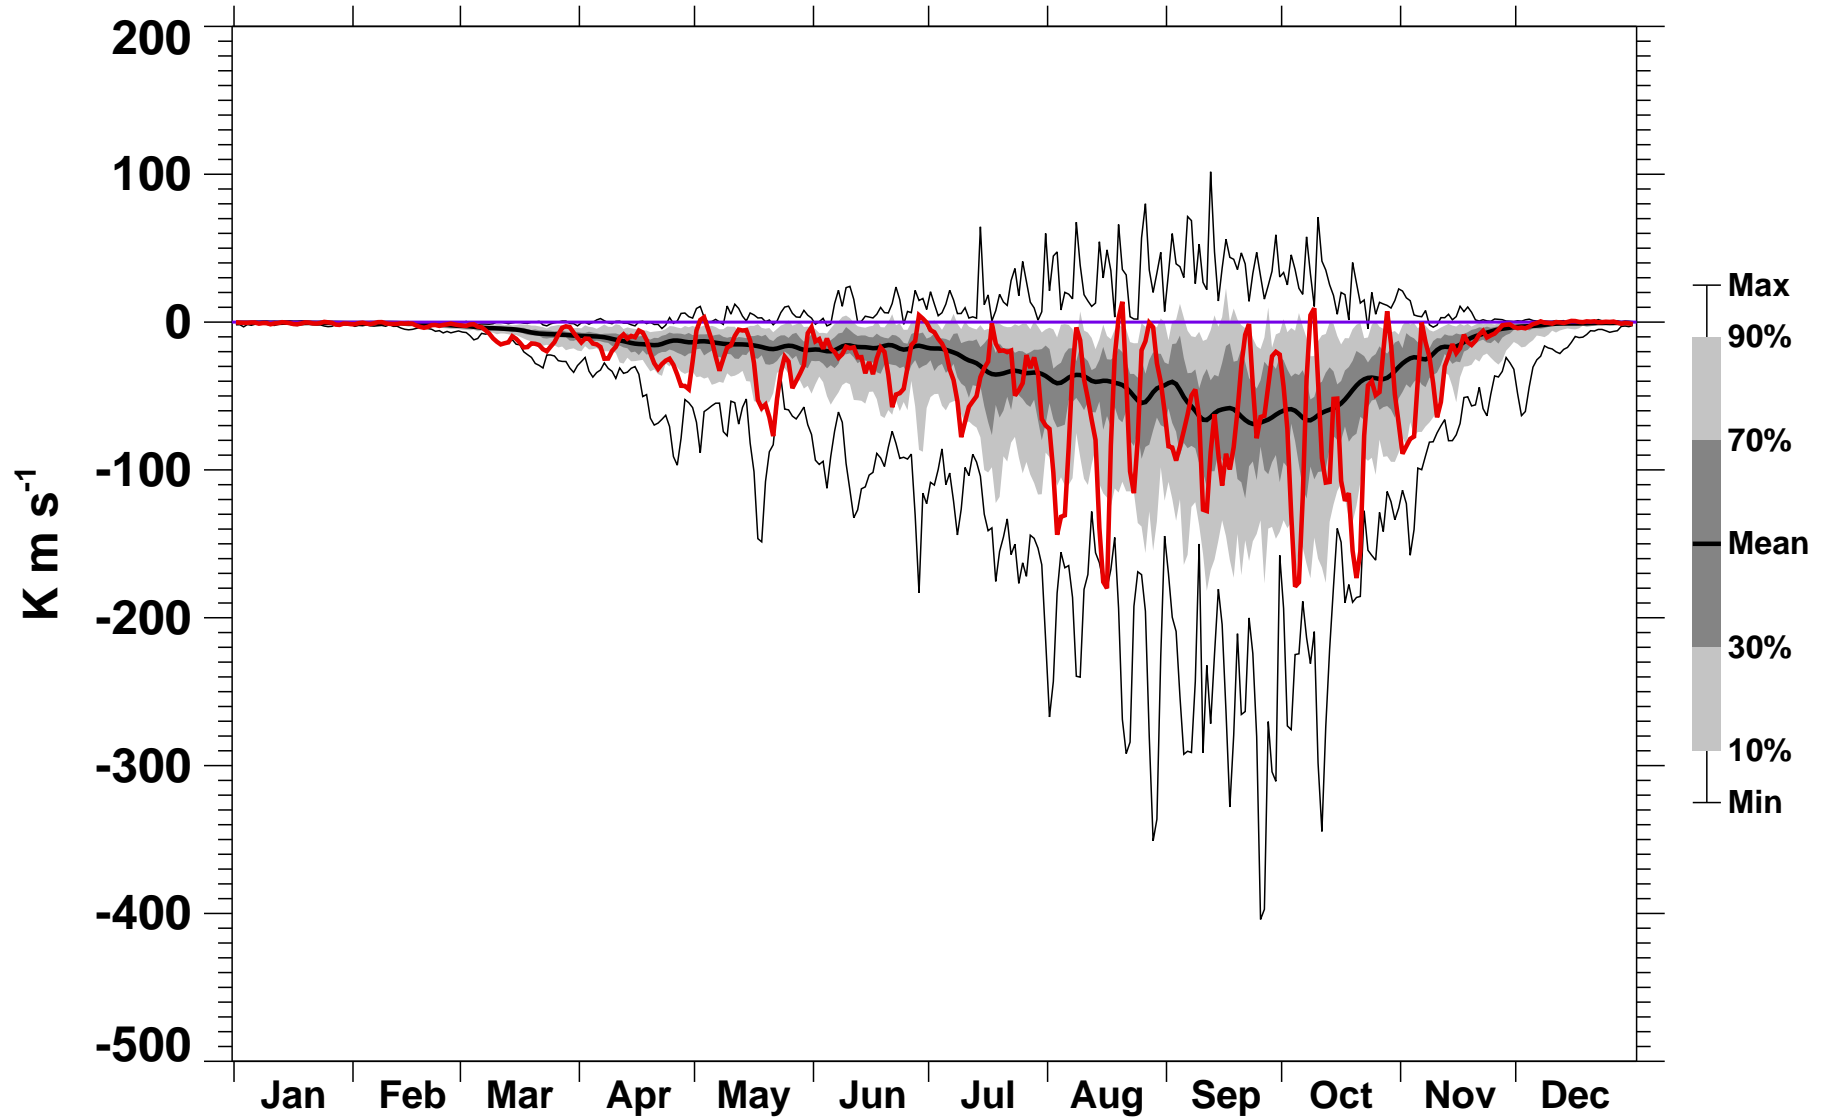

45-75°S Heat Flux 10 hPa MERRA2

1979-2020

1994