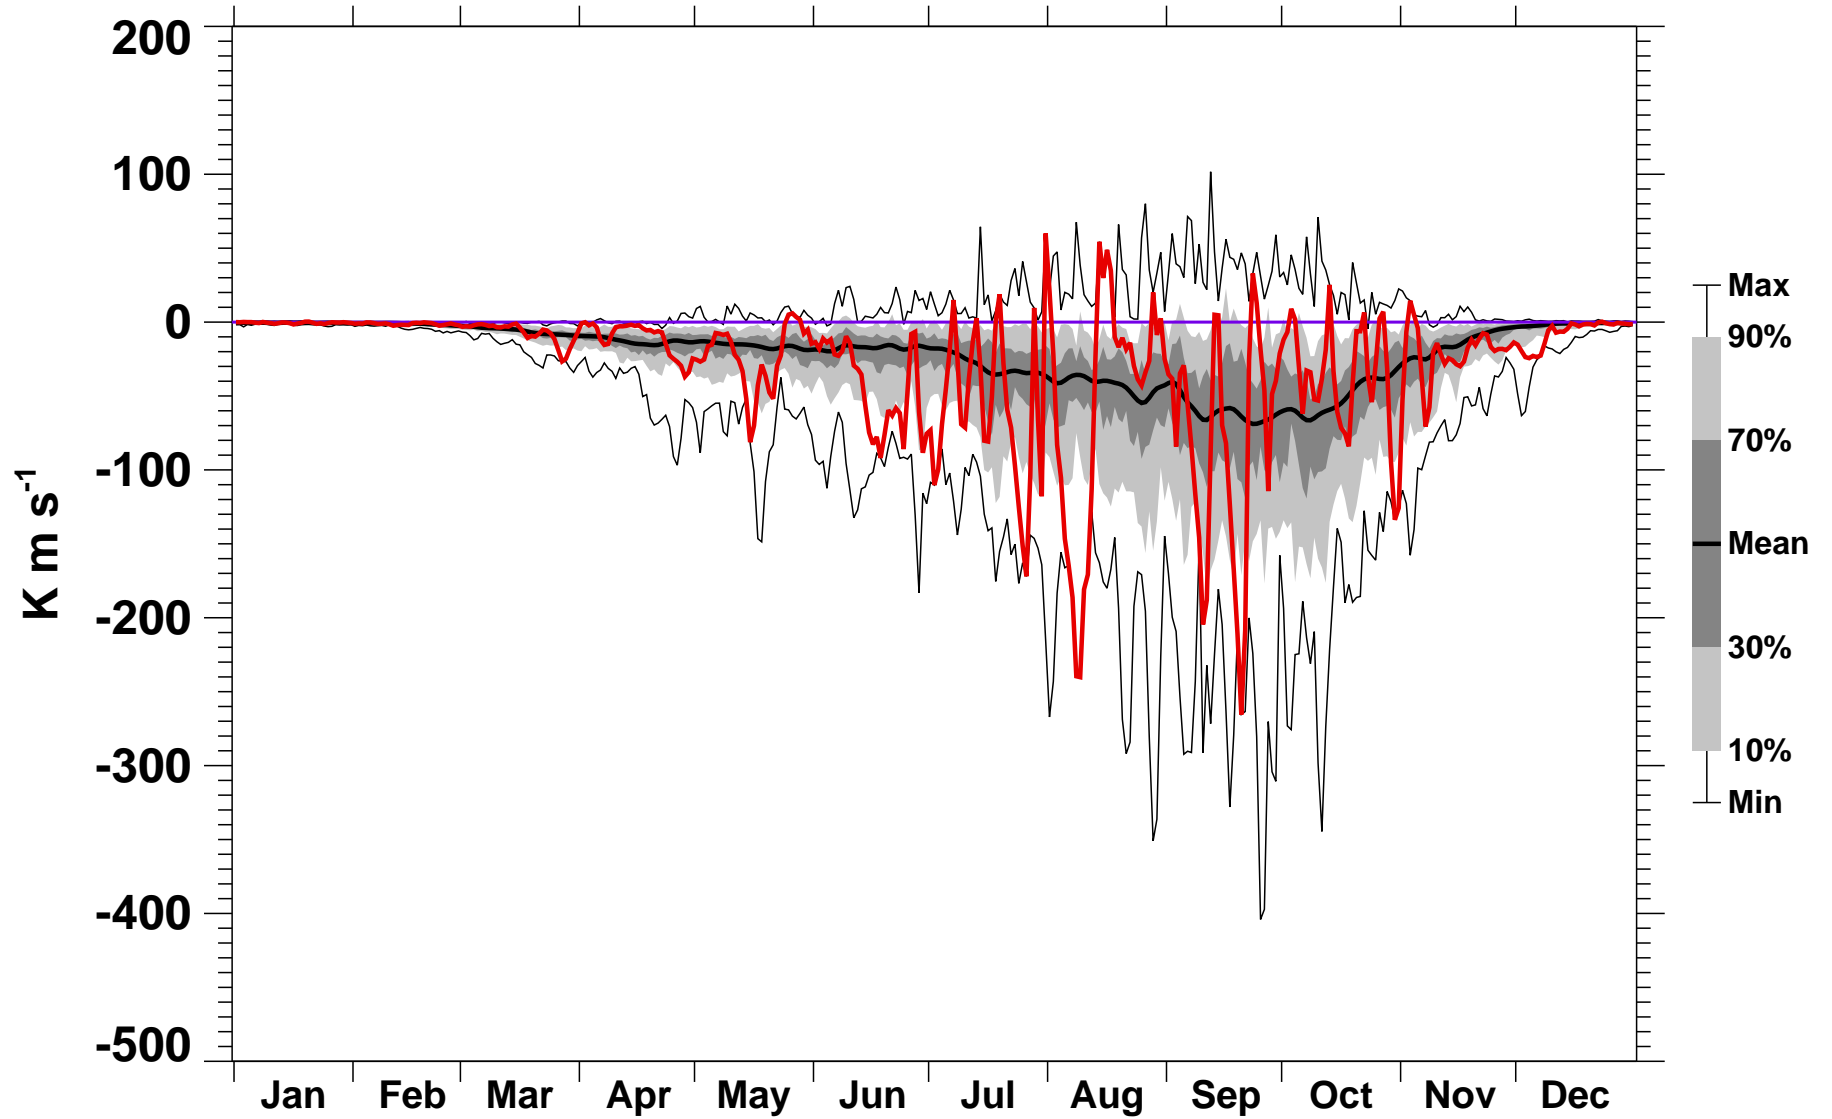

# 45-75°S Heat Flux 10 hPa MERRA2

1979-2020

1996