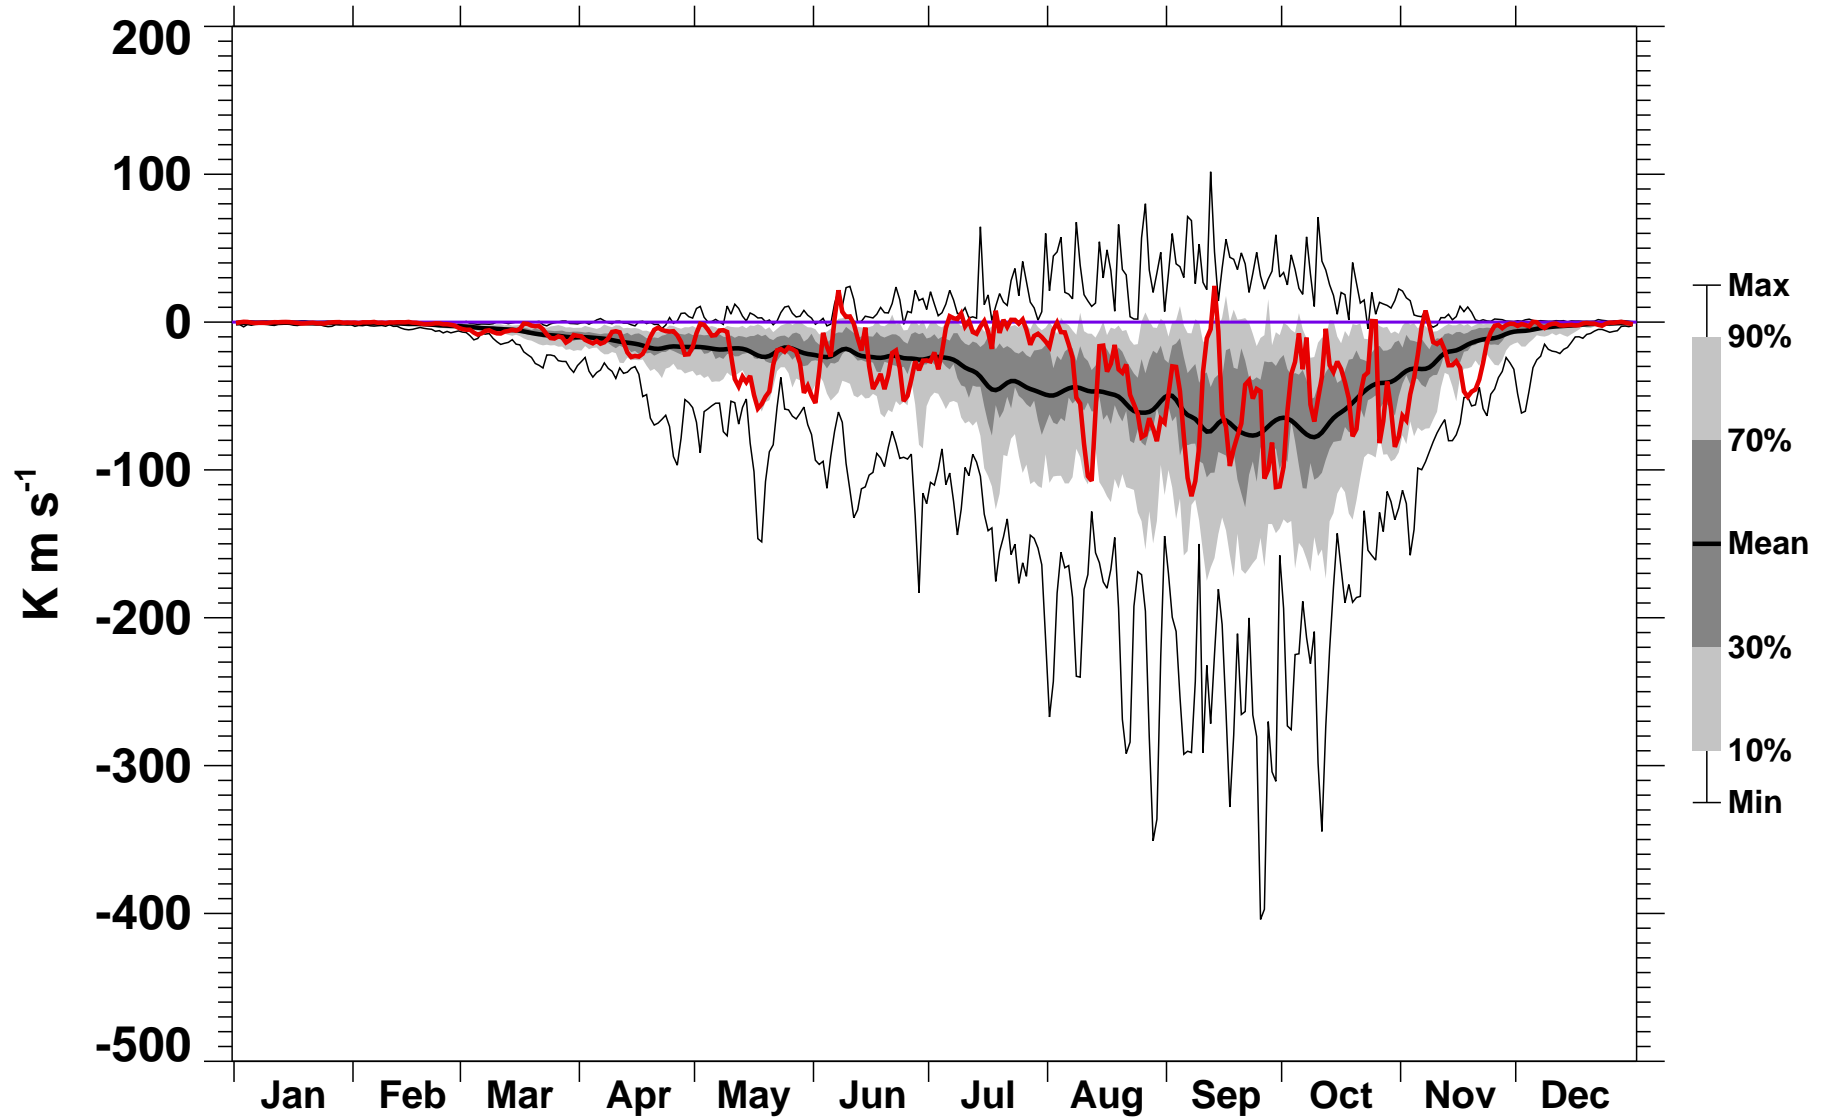

# 45-75°S Heat Flux 10 hPa MERRA2

1979-2023

2001