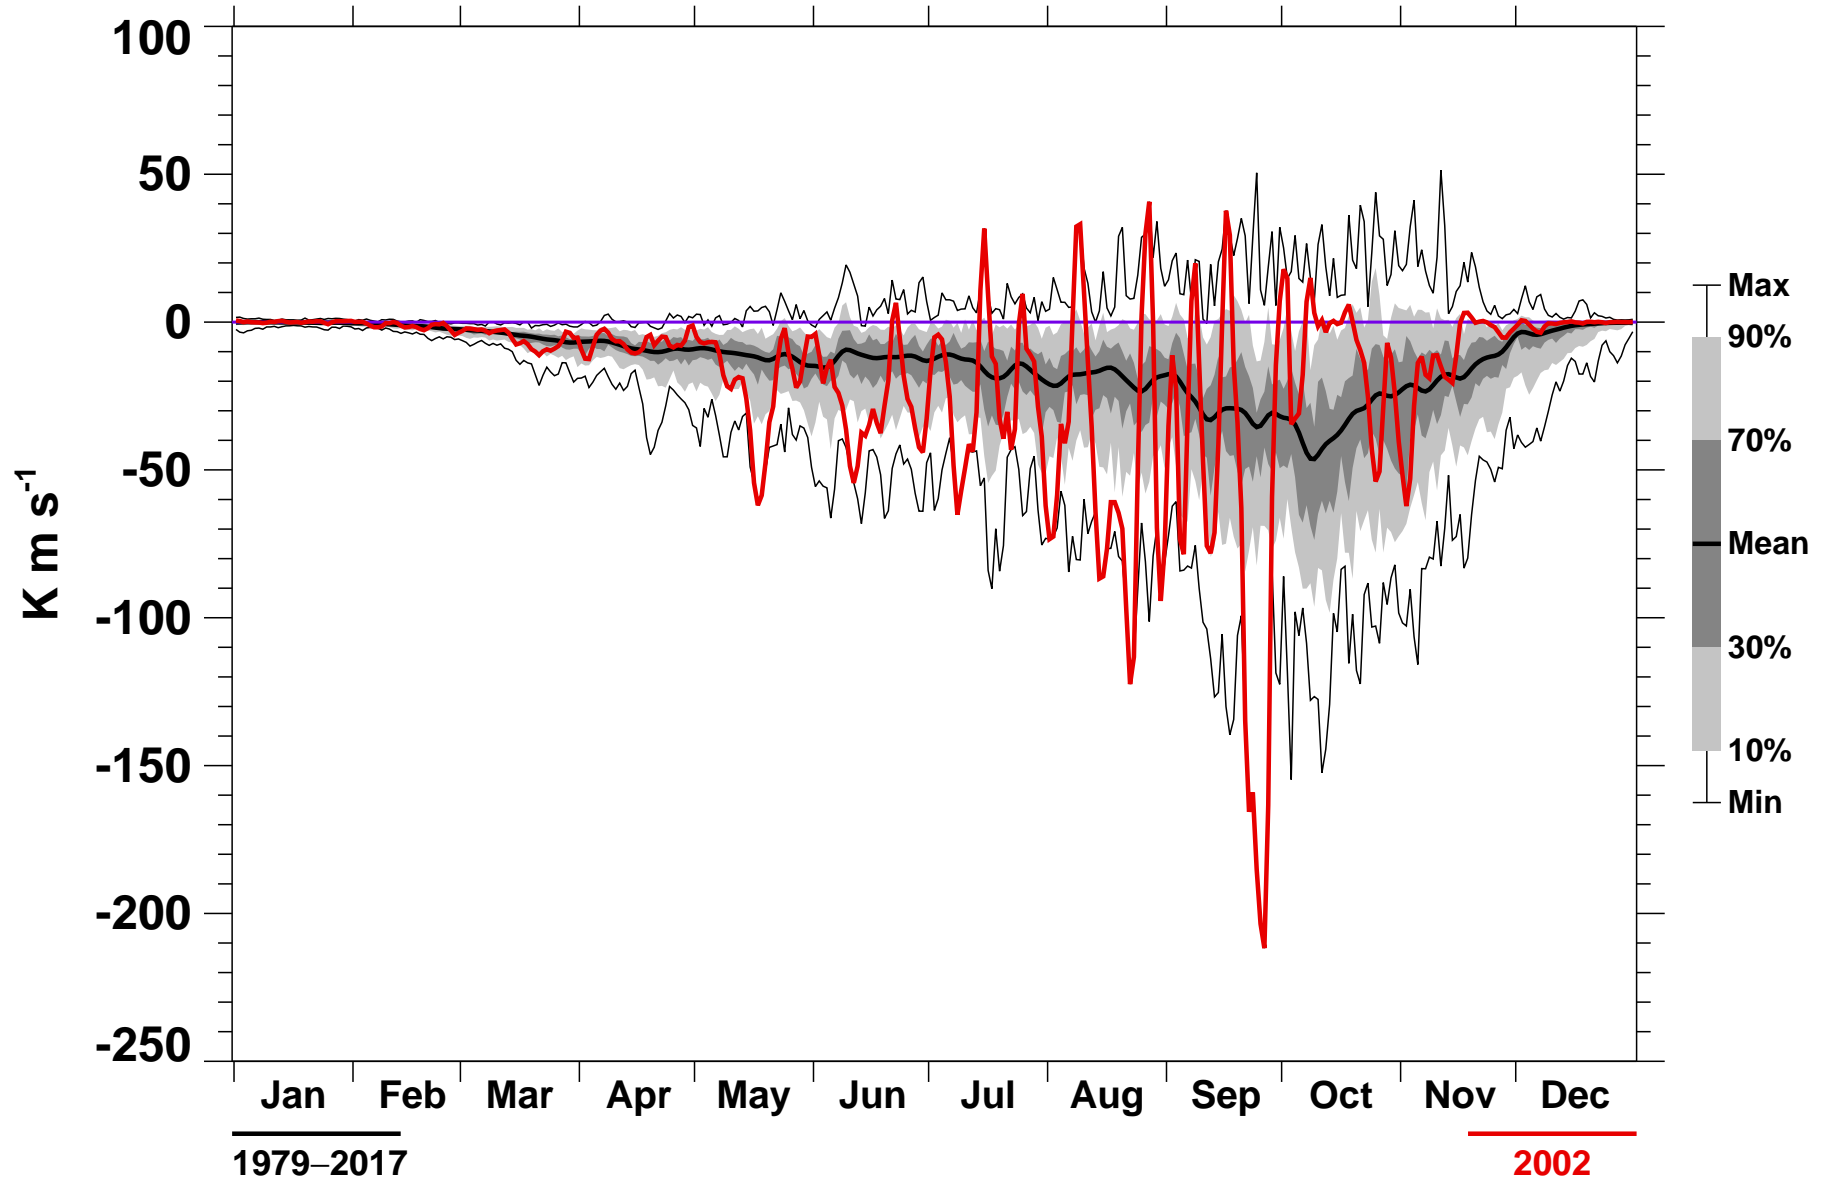

45-75°S Heat Flux 30 hPa MERRA2

1979-2017

2002