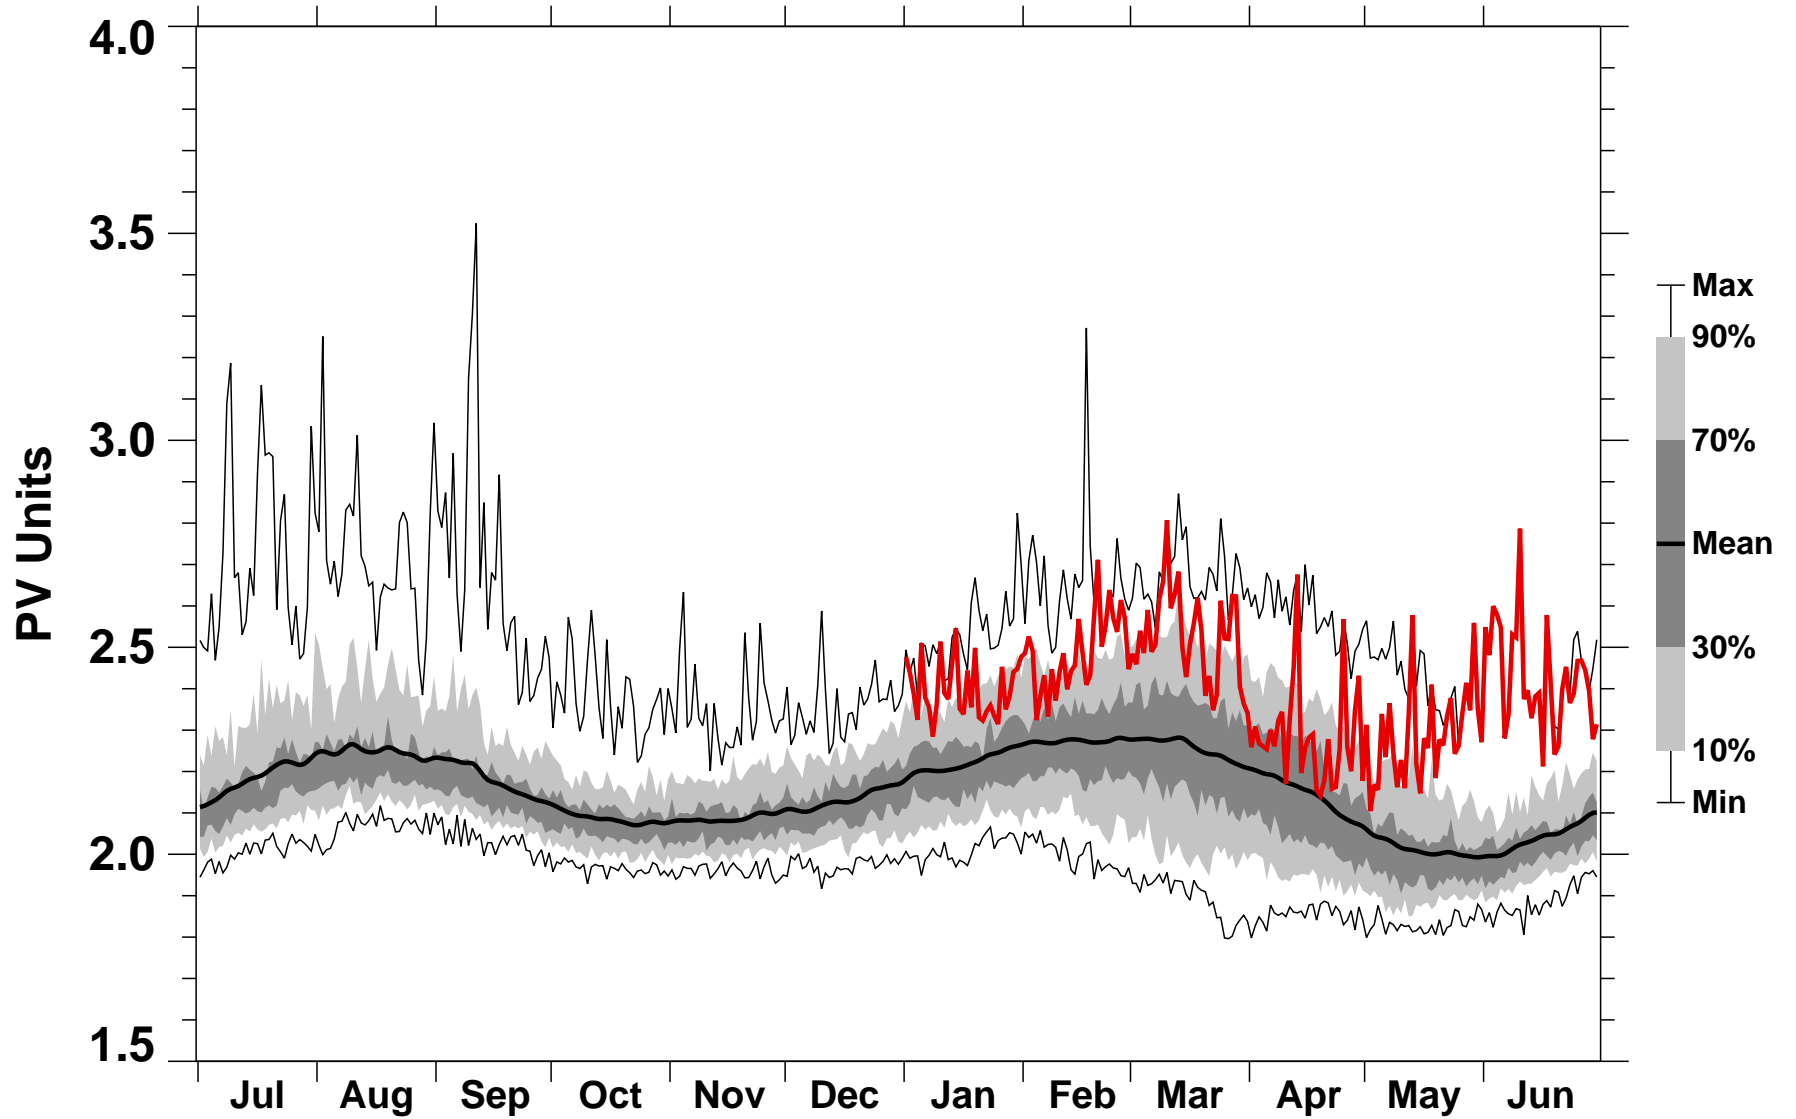

NH Maximum MPV 360 K MERRA2

1978/1979–2020/2021

1978/1979