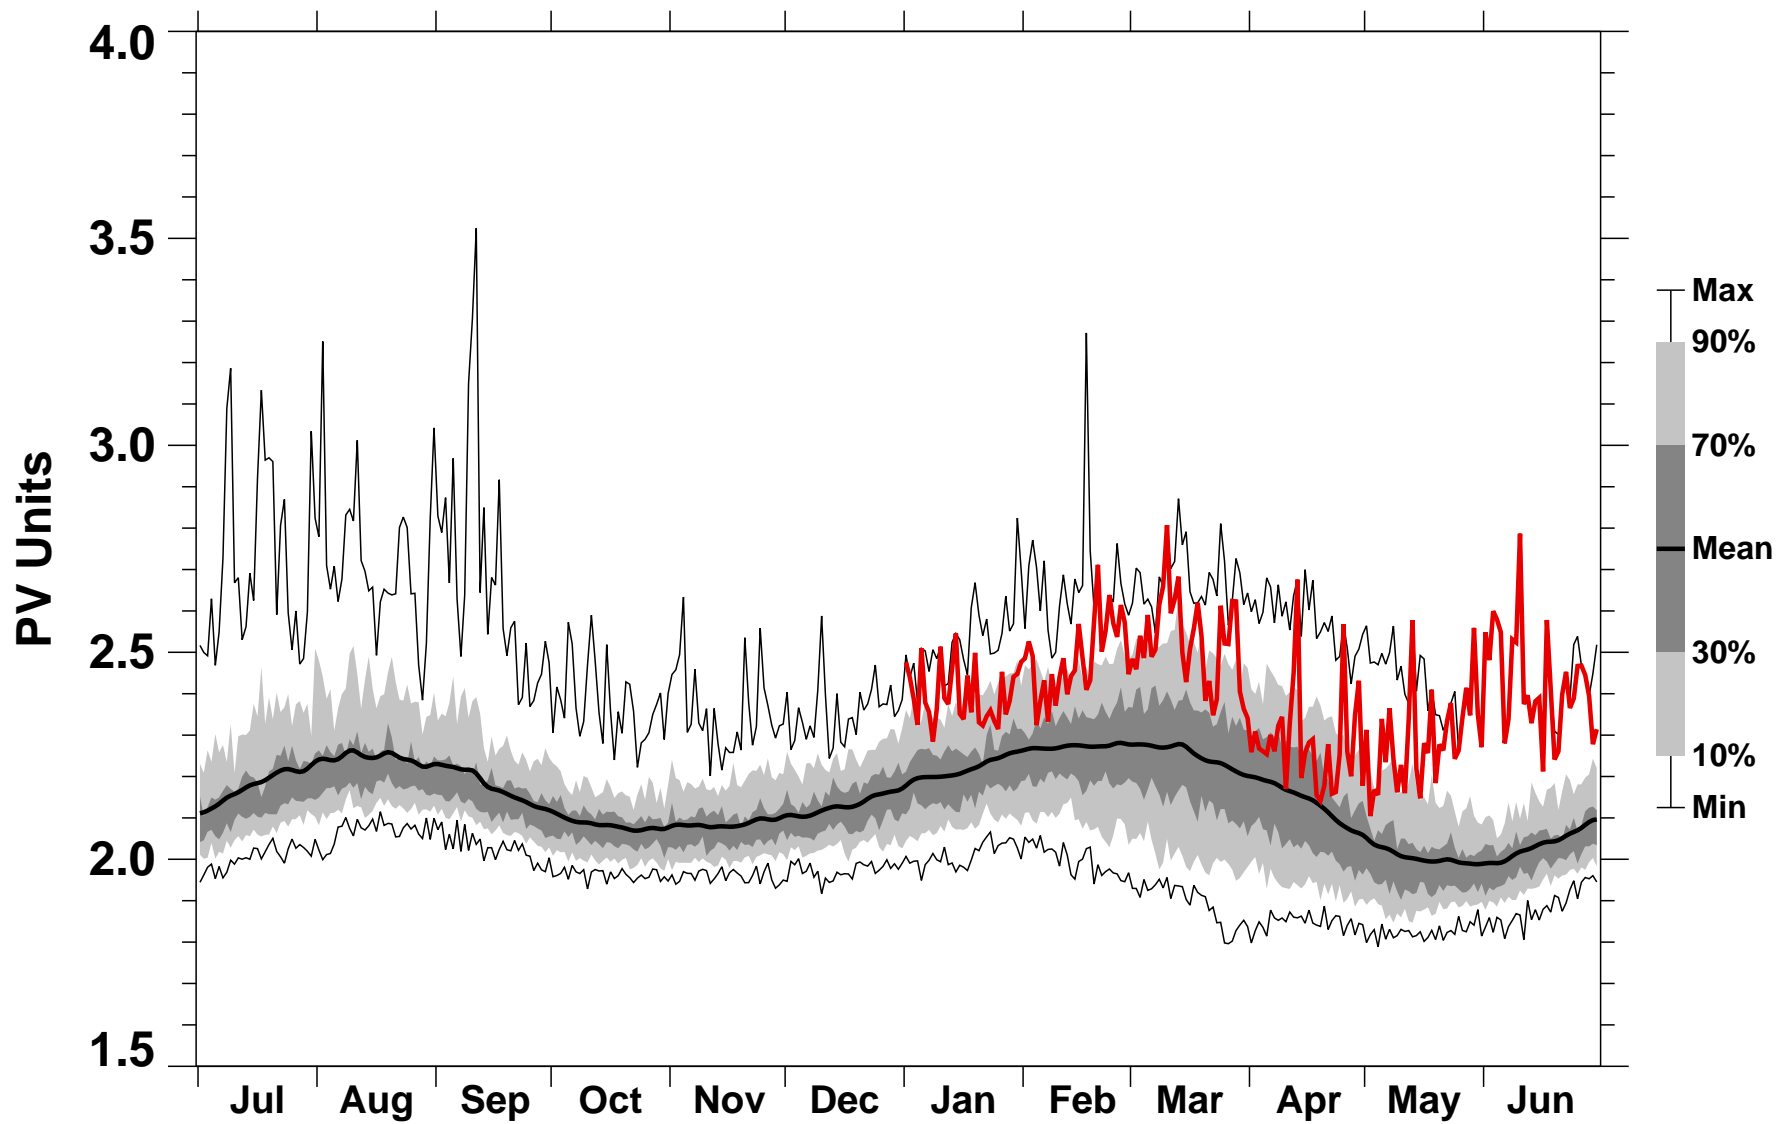

NH Maximum MPV 360 K MERRA2

1978/1979–2023/2024

1978/1979