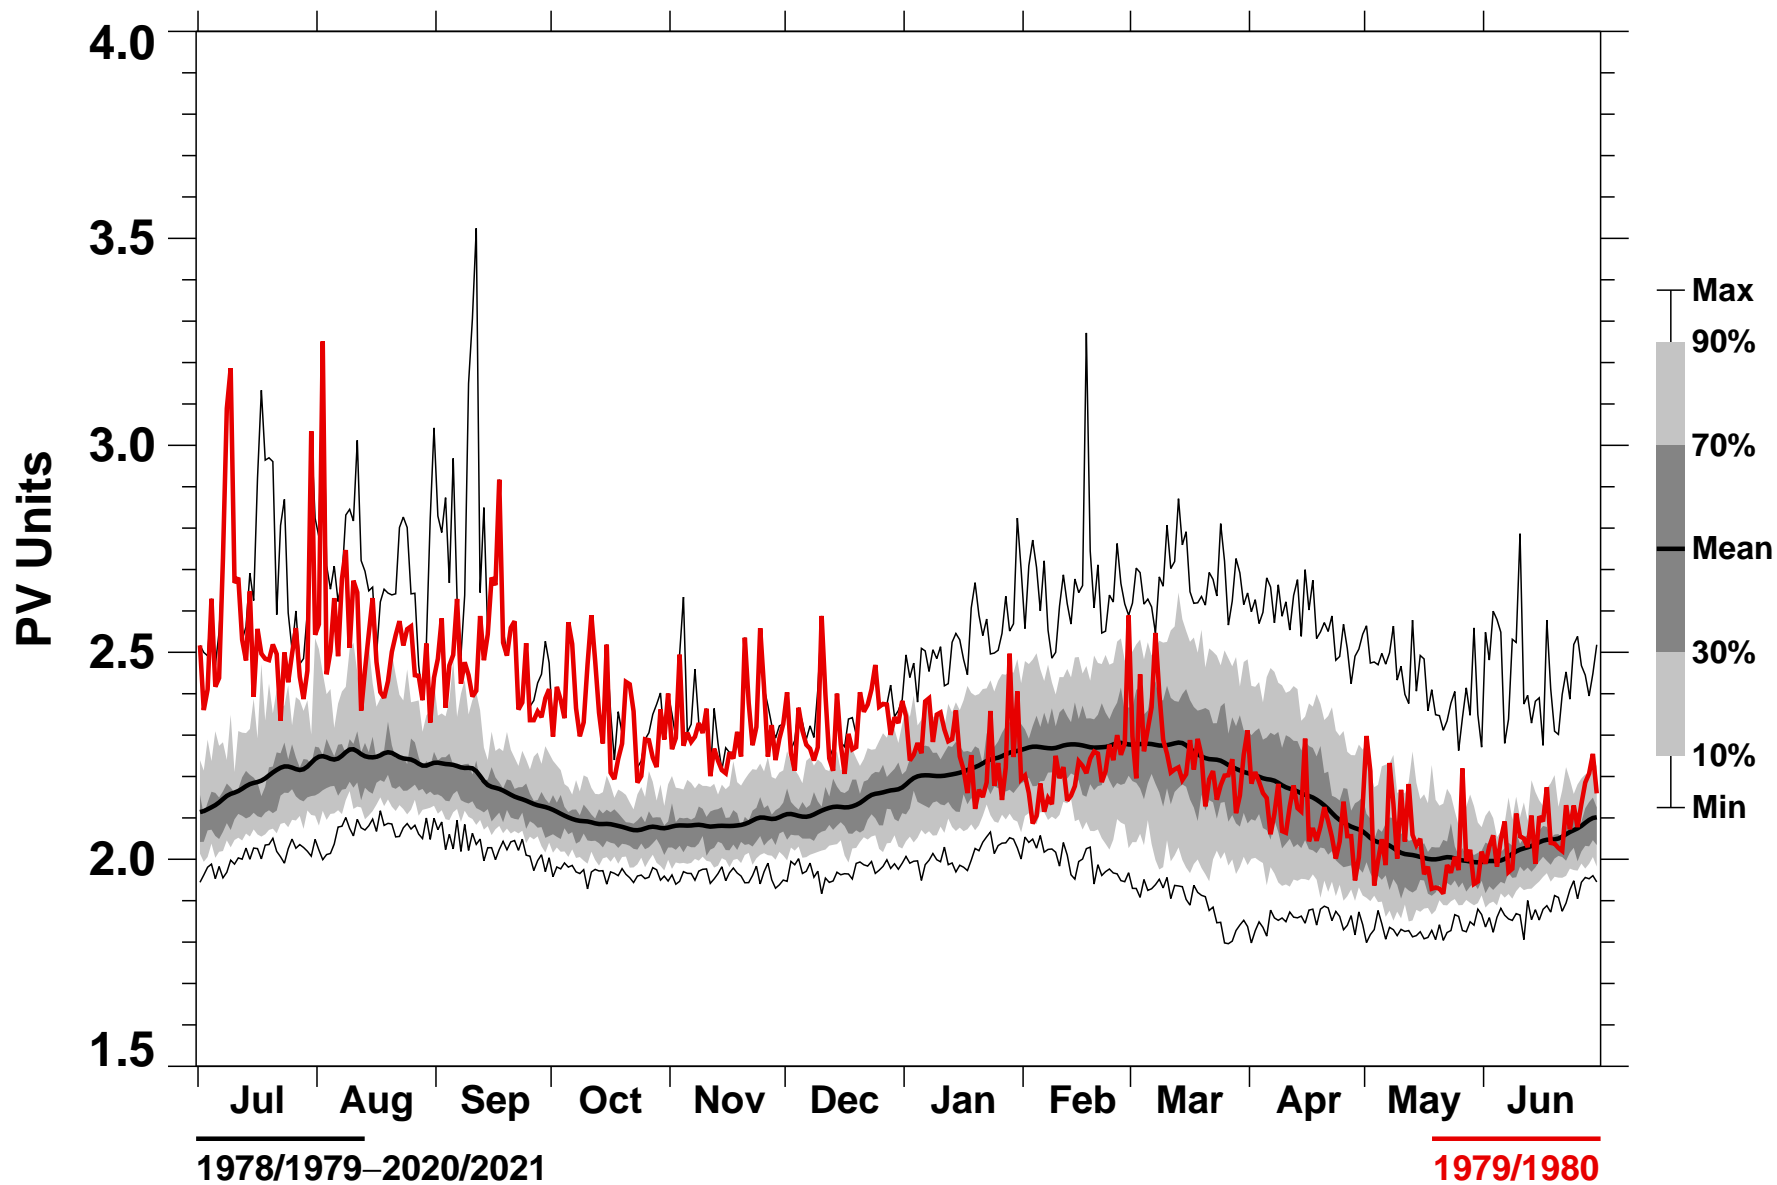

NH Maximum MPV 360 K MERRA2

1978/1979-2020/2021

1979/1980