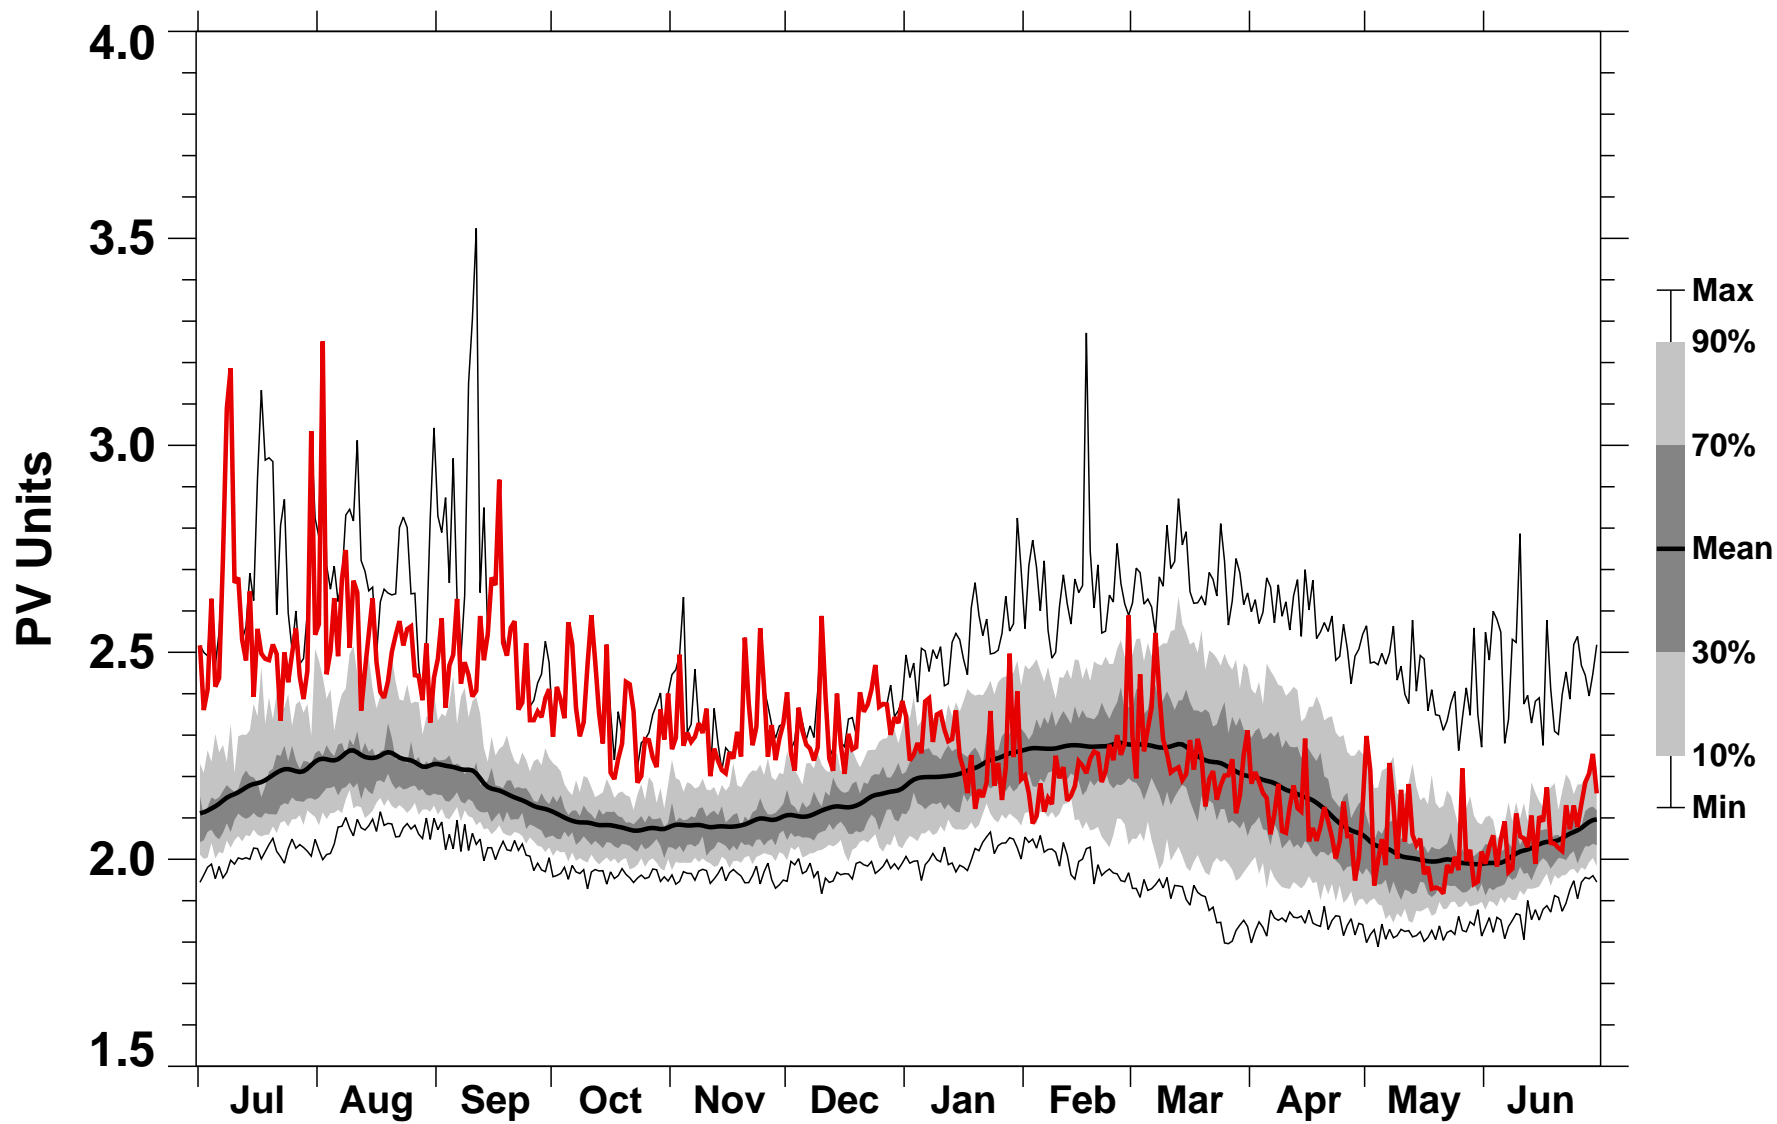

# NH Maximum MPV 360 K MERRA2

1978/1979-2023/2024

1979/1980