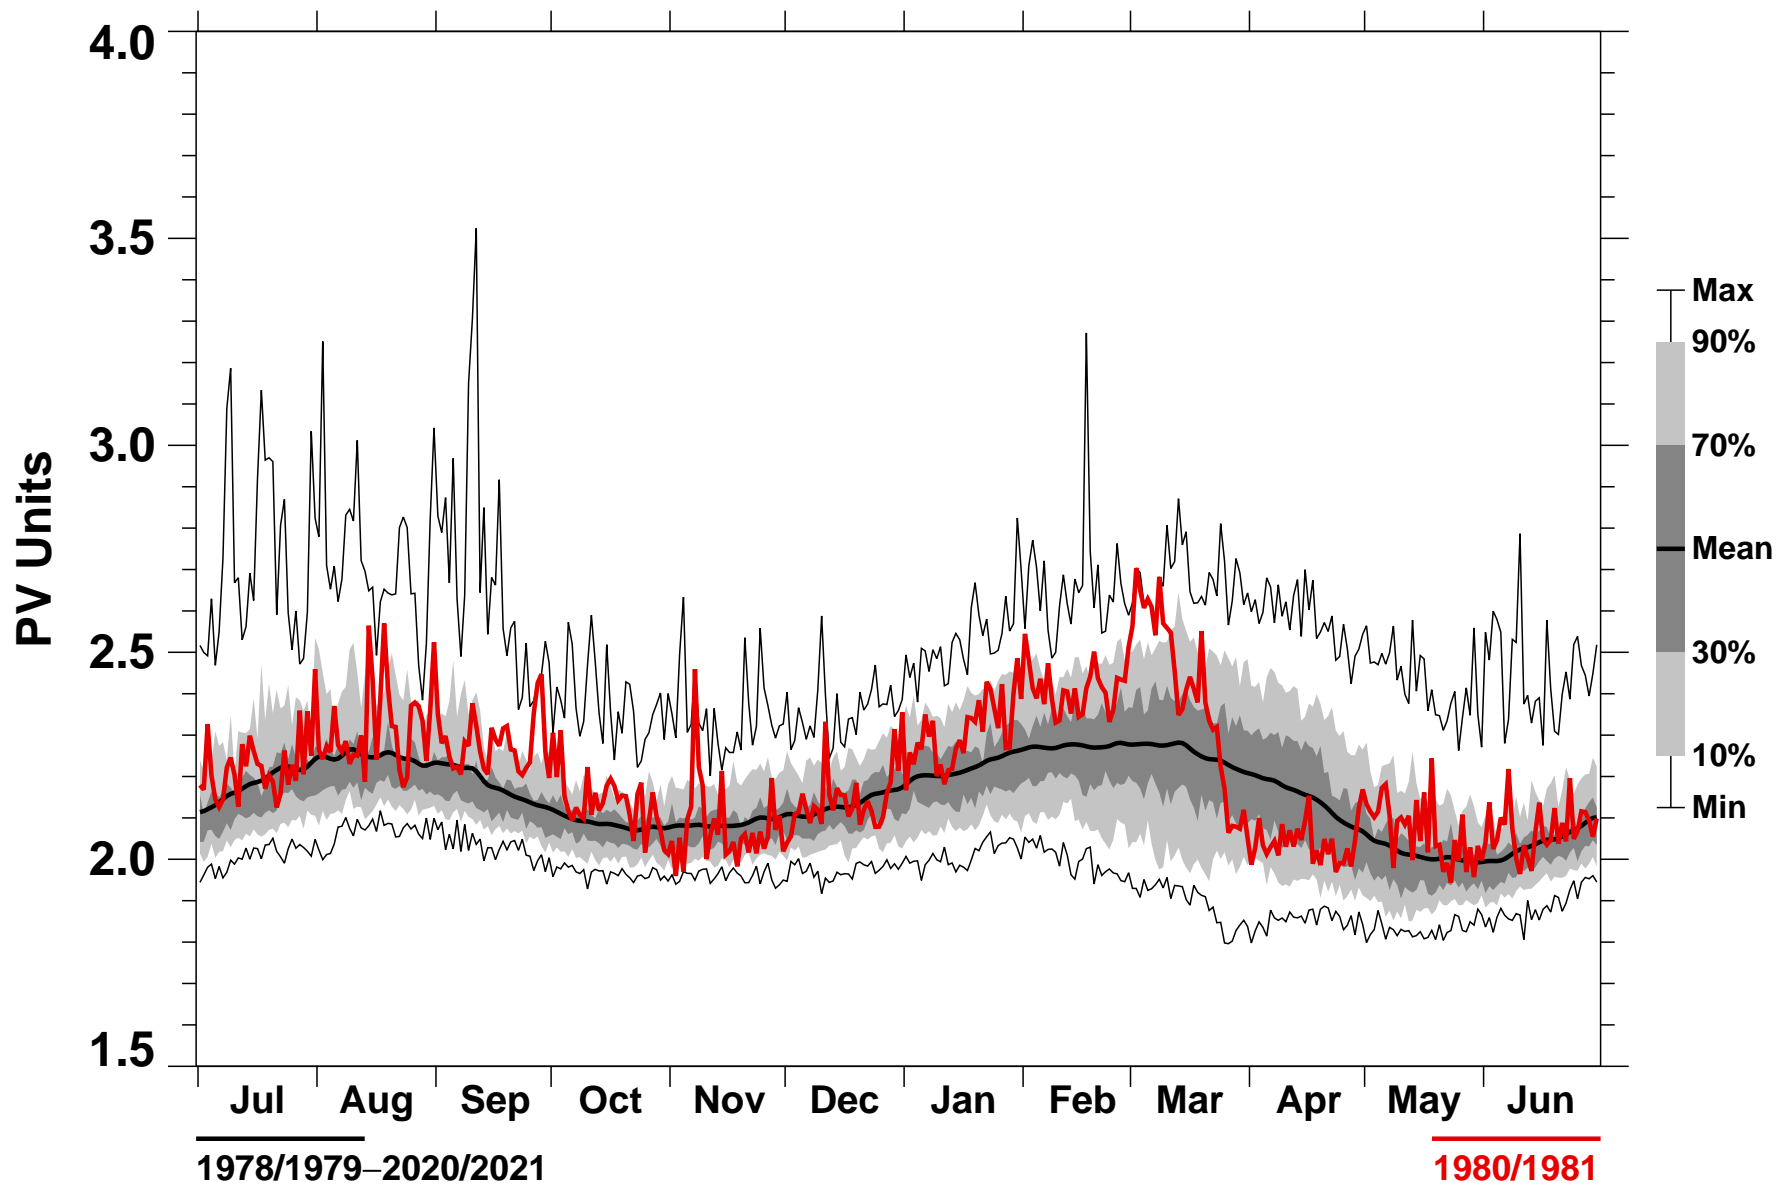

# NH Maximum MPV 360 K MERRA2

1978/1979–2020/2021

1980/1981

P. Newman (NASA), E. Nash (SSAI), S. Pawson (NASA)

2021-08-19T21:48:02Z